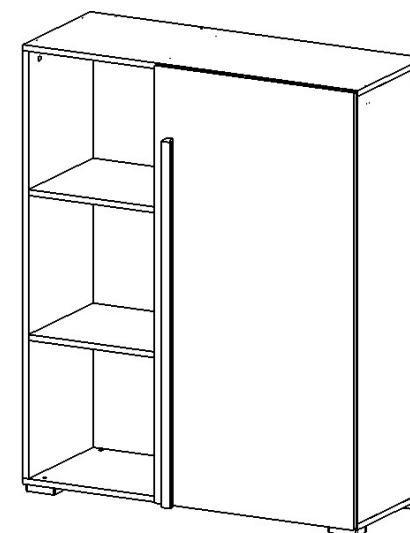

## **ВИЛЛИТУС МЗ** **Стеллаж**

Габаритные размеры (мм): 1000x1220x399

Высота:1000 мм

Ширина:1220 мм

Глубина: 399 мм

Вес:50,74 кг

При обнаружении производственных дефектов ссылаетесь на номер заказа, приложите гарантийный талон и упаковочный ярлык.