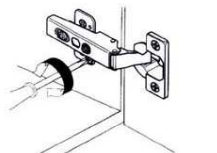

Схема монтажа петли

монтаж петли

1. Регулировка по высоте