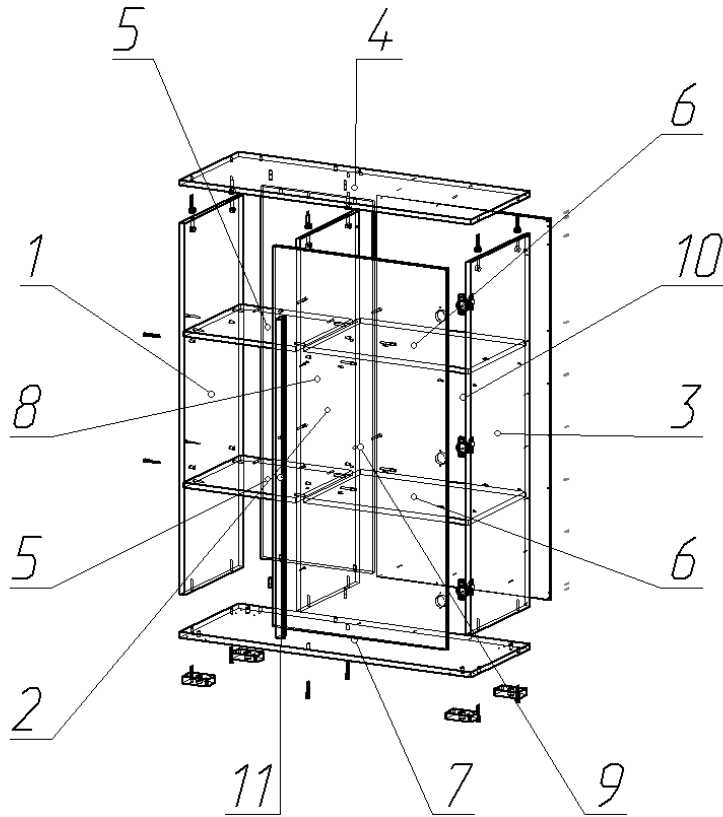

## **ВИЛЛИТУС МЗ** **Стеллаж**

Габаритные размеры (мм): 1000x1220x399

Высота:1000 мм

Ширина:1220 мм

Глубина: 399 мм

Вес:50,74 кг

При обнаружении производственных дефектов ссылаетесь на номер заказа, приложите гарантийный талон и упаковочный ярлык.

## Схема сборки