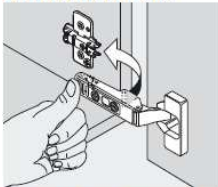

Схема монтажа петли

монтаж петли

1. Регулировка по высоте