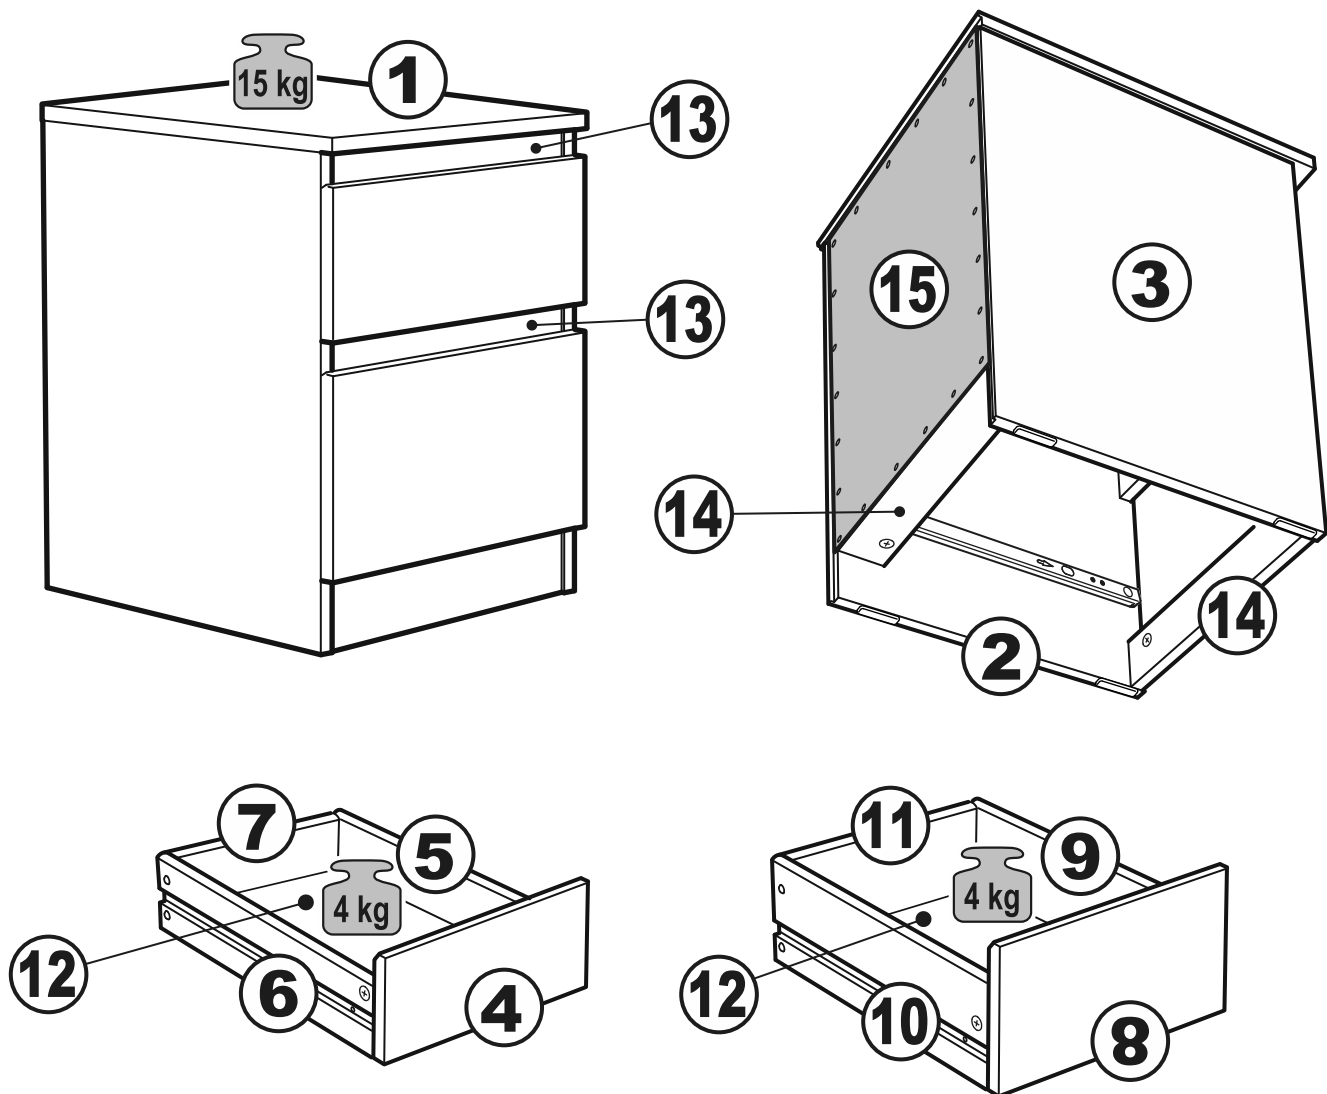

КАСТОР

тумба 2 ящика

тумба 2 ящика

№ поз.	Наименование	Кол-во	Габаритные размеры, мм
1	крышка	1	373×396×22
2	боковая стенка правая	1	470×380×16
3	боковая стенка левая	1	470×380×16
4	фасад ящика низкий	1	367×145×16
5	боковая стенка ящика правая (низкая)	1	350×95×12
6	боковая стенка ящика левая (низкая)	1	350×95×12
7	задняя стенка ящика (низкая)	1	313×92×12
8	фасад ящика высокий	1	367×193×16
9	боковая стенка ящика правая (высокая)	1	350×120×12
10	боковая стенка ящика левая (высокая)	1	350×120×12
11	задняя стенка ящика (высокая)	1	313×117×12
12	дно ящика	2	318×339×3
13	цоколь фасадный	2	338×45×16
14	цоколь	2	338×65×16
15	задняя стенка	1	359×432×2,5

1

ø15x12
8x

8x

ø6x30
16x

ø5x11
12x

4x

ø1,9x20
1x

2