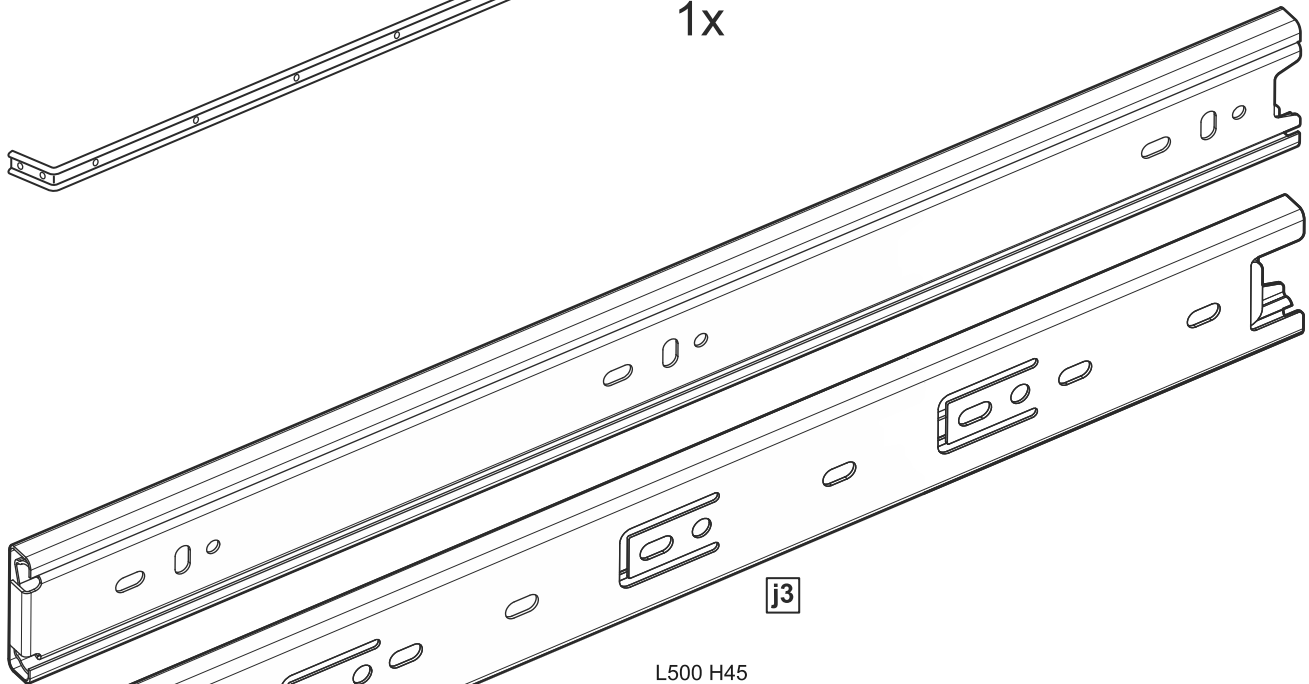

f6

L1936 34x34

3x

f7

L2000

1x

j3

L500 H45

2x