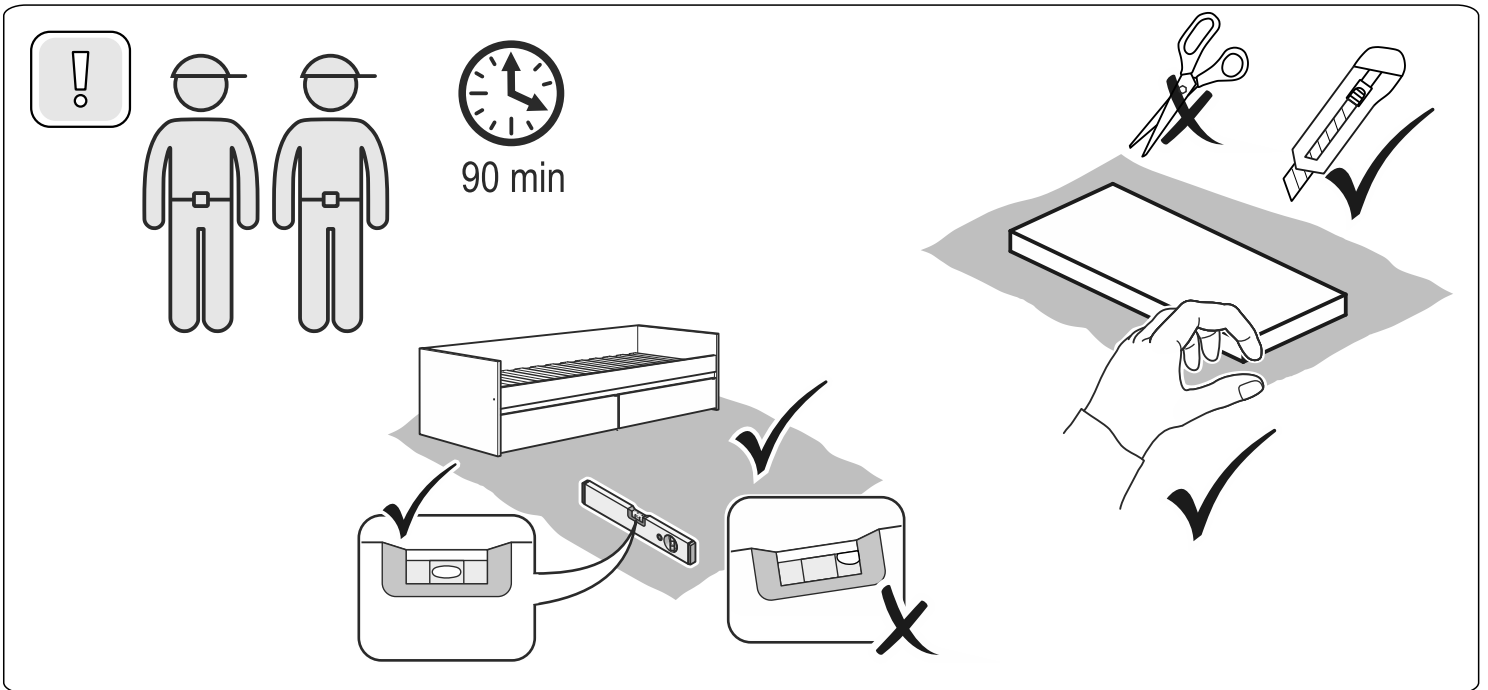

80x200

№ поз.	Наименование	Кол-во	Габаритные размеры, мм
1	задняя стенка кушетки	1	2000×350×22
2	боковая стенка левая	1	870×570×22
3	боковая стенка правая	1	870×570×22
4	задняя стенка выдвижной секции	1	1991×294×18
5	перегородка выдвижной секции	1	805×265×32
6	боковая правая выдвижной секции	1	805×307×16
7	боковая левая выдвижной секции	1	805×307×16
8	передняя планка	1	1991×150×18
9	фасад ящика	2	991×222×16
10	цоколь	2	962,5×65×16
11	боковая стенка ящика правая	2	625×156×12
12	боковая стенка ящика левая	2	625×156×12
13	задняя стенка ящика	2	919×156×12
14	поддерживающая планка	2	602×90×12
15	дно ящика	2	924×614×3
16	цоколь передний	2	962,5×45×16
17	ламель крайняя	2	819,5×68×12
18	ламель внутренняя	12	819,5×68×12
19	ламель движущаяся	13	800×68×12

90x200

№ поз.	Наименование	Кол-во	Габаритные размеры, мм
1	задняя стенка кушетки	1	2000×350×22
2	боковая стенка левая	1	970×570×22
3	боковая стенка правая	1	970×570×22
4	задняя стенка выдвижной секции	1	1991×294×18
5	перегородка выдвижной секции	1	905×265×32
6	боковая правая выдвижной секции	1	905×307×16
7	боковая левая выдвижной секции	1	905×307×16
8	передняя планка	1	1991×150×18
9	фасад ящика	2	991×222×16
10	цоколь	2	962,5×65×16
11	боковая стенка ящика правая	2	625×156×12
12	боковая стенка ящика левая	2	625×156×12
13	задняя стенка ящика	2	919×156×12
14	поддерживающая планка	2	602×90×12
15	дно ящика	2	924×614×3
16	цоколь передний	2	962,5×45×16
17	ламель крайняя	2	919,5×68×12
18	ламель внутренняя	12	919,5×68×12
19	ламель движущаяся	13	898×68×12