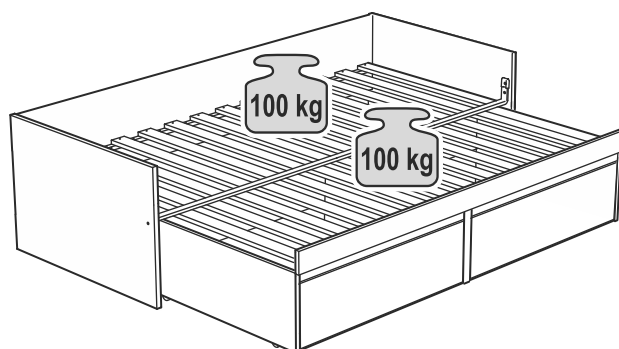

КАСТОР

кровать раздвижная

80x200

90x200

80x200

№ поз.	Наименование	Кол-во	Габаритные размеры, мм
1	задняя стенка кушетки	1	2000×350×22
2	боковая стенка левая	1	870×570×22
3	боковая стенка правая	1	870×570×22
4	задняя стенка выдвижной секции	1	1991×294×18
5	перегородка выдвижной секции	1	805×265×32
6	боковая правая выдвижной секции	1	805×307×16
7	боковая левая выдвижной секции	1	805×307×16
8	передняя планка	1	1991×150×18
9	фасад ящика	2	991×222×16
10	цоколь	2	962,5×65×16
11	боковая стенка ящика правая	2	625×156×12
12	боковая стенка ящика левая	2	625×156×12
13	задняя стенка ящика	2	919×156×12
14	поддерживающая планка	2	602×90×12
15	дно ящика	2	924×614×3
16	цоколь передний	2	962,5×45×16
17	ламель крайняя	2	819,5×68×12
18	ламель внутренняя	12	819,5×68×12
19	ламель движущаяся	13	800×68×12

90x200

№ поз.	Наименование	Кол-во	Габаритные размеры, мм
1	задняя стенка кушетки	1	2000×350×22
2	боковая стенка левая	1	970×570×22
3	боковая стенка правая	1	970×570×22
4	задняя стенка выдвижной секции	1	1991×294×18
5	перегородка выдвижной секции	1	905×265×32
6	боковая правая выдвижной секции	1	905×307×16
7	боковая левая выдвижной секции	1	905×307×16
8	передняя планка	1	1991×150×18
9	фасад ящика	2	991×222×16
10	цоколь	2	962,5×65×16
11	боковая стенка ящика правая	2	625×156×12
12	боковая стенка ящика левая	2	625×156×12
13	задняя стенка ящика	2	919×156×12
14	поддерживающая планка	2	602×90×12
15	дно ящика	2	924×614×3
16	цоколь передний	2	962,5×45×16
17	ламель крайняя	2	919,5×68×12
18	ламель внутренняя	12	919,5×68×12
19	ламель движущаяся	13	898×68×12