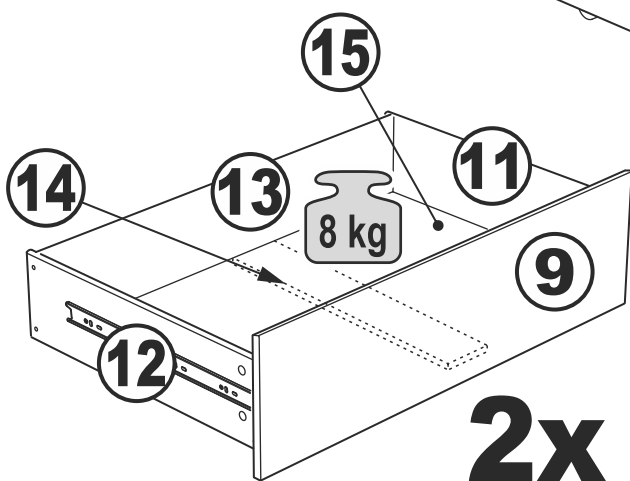

КАСТОР

кровать раздвижная

80x200

90x200

80x200

№ поз.	Наименование	Кол-во	Габаритные размеры, мм
1	задняя стенка кушетки	1	2000×350×22
2	боковая стенка левая	1	870×570×22
3	боковая стенка правая	1	870×570×22
4	задняя стенка выдвижной секции	1	1991×294×18
5	перегородка выдвижной секции	1	805×265×32
6	боковая правая выдвижной секции	1	805×307×16
7	боковая левая выдвижной секции	1	805×307×16
8	передняя планка	1	1991×150×18
9	фасад ящика	2	991×222×16
10	цоколь	2	962,5×65×16
11	боковая стенка ящика правая	2	625×156×12
12	боковая стенка ящика левая	2	625×156×12
13	задняя стенка ящика	2	919×156×12
14	поддерживающая планка	2	602×90×12
15	дно ящика	2	924×614×3
16	цоколь передний	2	962,5×45×16
17	ламель крайняя	2	819,5×68×12
18	ламель внутренняя	12	819,5×68×12
19	ламель движущаяся	13	800×68×12

90x200

№ поз.	Наименование	Кол-во	Габаритные размеры, мм
1	задняя стенка кушетки	1	2000×350×22
2	боковая стенка левая	1	970×570×22
3	боковая стенка правая	1	970×570×22
4	задняя стенка выдвижной секции	1	1991×294×18
5	перегородка выдвижной секции	1	905×265×32
6	боковая правая выдвижной секции	1	905×307×16
7	боковая левая выдвижной секции	1	905×307×16
8	передняя планка	1	1991×150×18
9	фасад ящика	2	991×222×16
10	цоколь	2	962,5×65×16
11	боковая стенка ящика правая	2	625×156×12
12	боковая стенка ящика левая	2	625×156×12
13	задняя стенка ящика	2	919×156×12
14	поддерживающая планка	2	602×90×12
15	дно ящика	2	924×614×3
16	цоколь передний	2	962,5×45×16
17	ламель крайняя	2	919,5×68×12
18	ламель внутренняя	12	919,5×68×12
19	ламель движущаяся	13	898×68×12