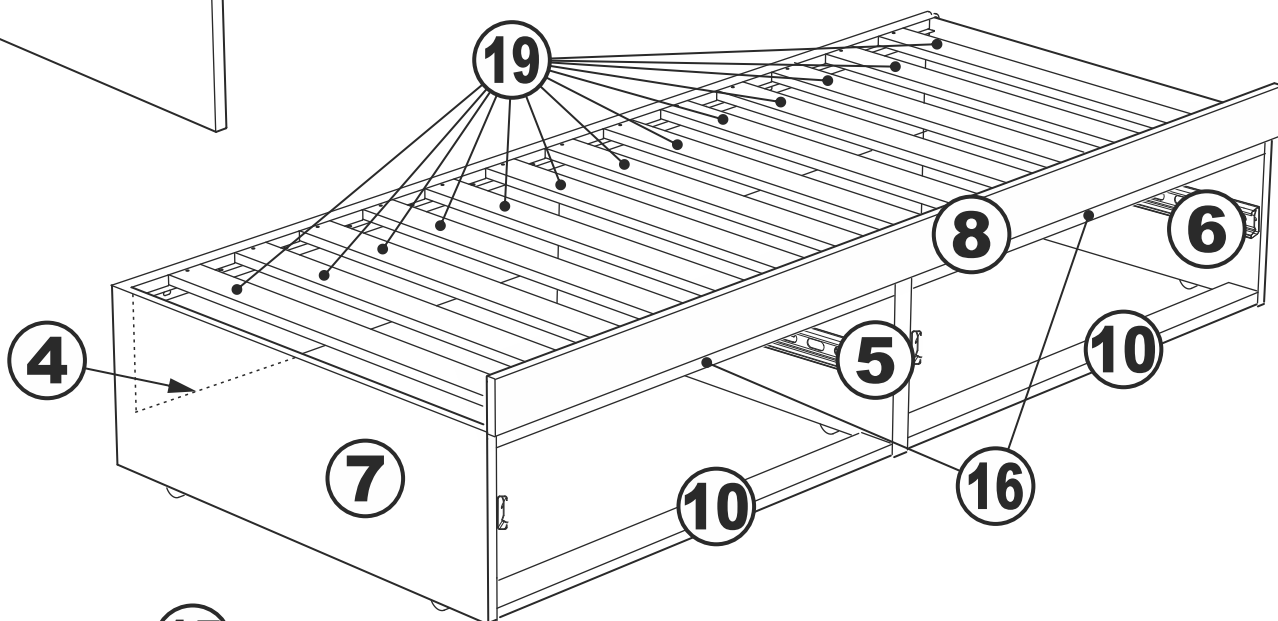

КАСТОР

кровать раздвижная

80x200

90x200

80x200

№ поз.	Наименование	Кол-во	Габаритные размеры, мм
1	задняя стенка кушетки	1	2000×350×22
2	боковая стенка левая	1	870×570×22
3	боковая стенка правая	1	870×570×22
4	задняя стенка выдвижной секции	1	1991×294×18
5	перегородка выдвижной секции	1	805×265×32
6	боковая правая выдвижной секции	1	805×307×16
7	боковая левая выдвижной секции	1	805×307×16
8	передняя планка	1	1991×150×18
9	фасад ящика	2	991×222×16
10	цоколь	2	962,5×65×16
11	боковая стенка ящика правая	2	625×156×12
12	боковая стенка ящика левая	2	625×156×12
13	задняя стенка ящика	2	919×156×12
14	поддерживающая планка	2	602×90×12
15	дно ящика	2	924×614×3
16	цоколь передний	2	962,5×45×16
17	ламель крайняя	2	819,5×68×12
18	ламель внутренняя	12	819,5×68×12
19	ламель движущаяся	13	800×68×12

90x200

№ поз.	Наименование	Кол-во	Габаритные размеры, мм
1	задняя стенка кушетки	1	2000×350×22
2	боковая стенка левая	1	970×570×22
3	боковая стенка правая	1	970×570×22
4	задняя стенка выдвижной секции	1	1991×294×18
5	перегородка выдвижной секции	1	905×265×32
6	боковая правая выдвижной секции	1	905×307×16
7	боковая левая выдвижной секции	1	905×307×16
8	передняя планка	1	1991×150×18
9	фасад ящика	2	991×222×16
10	цоколь	2	962,5×65×16
11	боковая стенка ящика правая	2	625×156×12
12	боковая стенка ящика левая	2	625×156×12
13	задняя стенка ящика	2	919×156×12
14	поддерживающая планка	2	602×90×12
15	дно ящика	2	924×614×3
16	цоколь передний	2	962,5×45×16
17	ламель крайняя	2	919,5×68×12
18	ламель внутренняя	12	919,5×68×12
19	ламель движущаяся	13	898×68×12