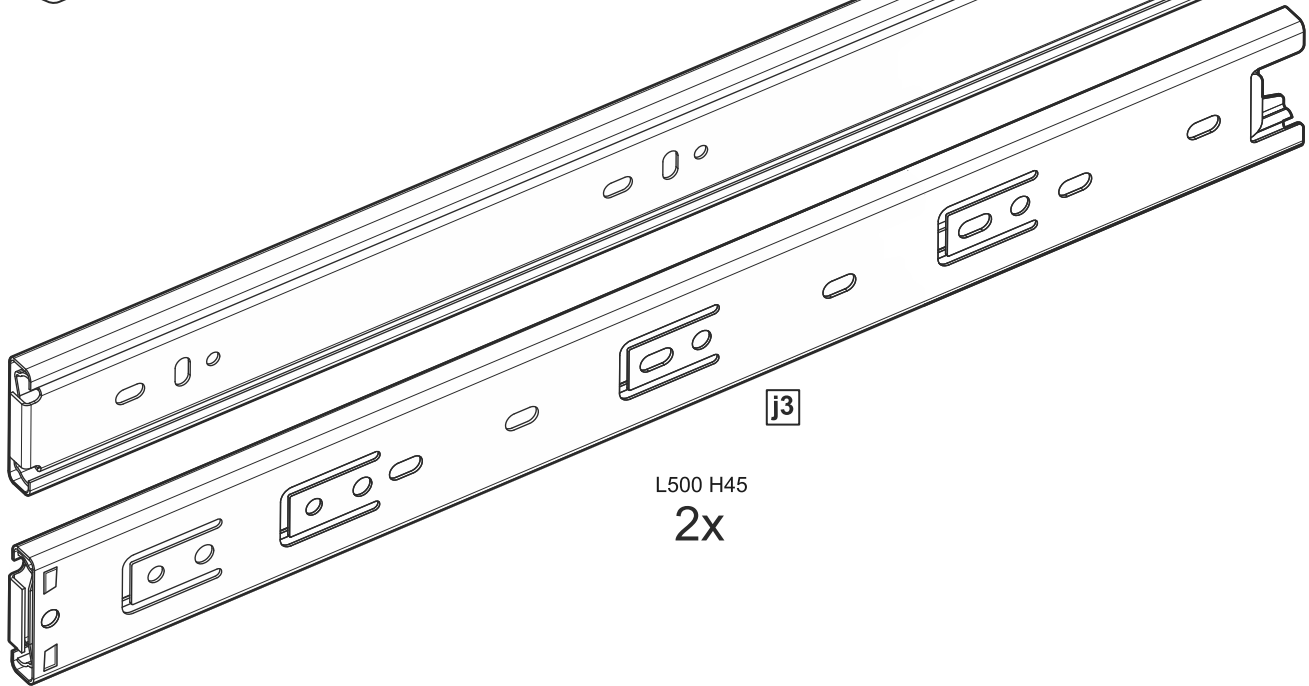

j3

L500 H45

2x