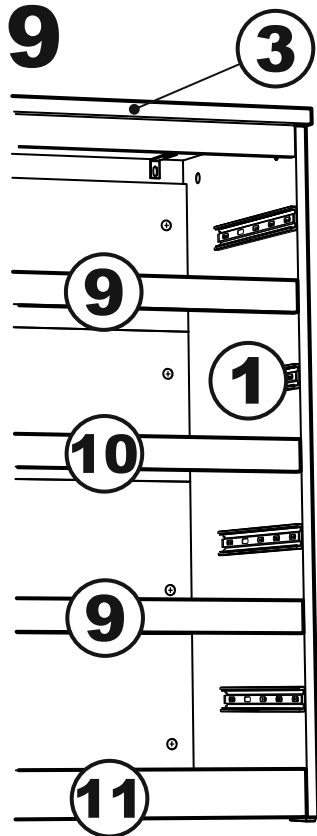

МАЛЬТА

КОМОД 4 ящика 80x99

4x

№ поз.	Наименование	Кол-во	Габаритные размеры, мм
1	боковая стенка правая	1	966×458×16
2	боковая стенка левая	1	966×458×16
3	крышка	1	803×480×22
4	задняя стенка	4	768×224×16
5	фасад ящика	4	797×195×19
6	боковая стенка ящика правая	4	432×156×12
7	боковая стенка ящика левая	4	432×156×12
8	задняя стенка ящика	4	725×156×12
9	цоколь фасадный	3	768×45×16
10	цоколь фасадный	1	768×45×16
11	цоколь	1	768×65×16
12	дно ящика	4	730×420×3

1

2

4

5

6

7

8

10