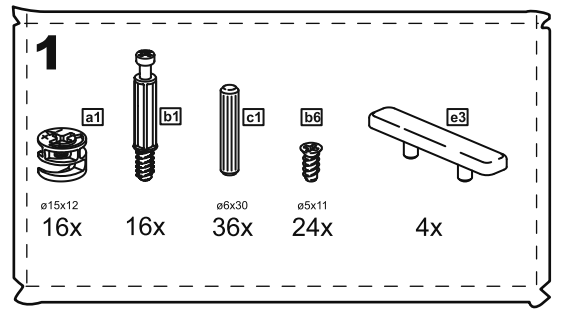

МАЛЬТА

КОМОД 4 ящика 80x99

4x

№ поз.	Наименование	Кол-во	Габаритные размеры, мм
1	боковая стенка правая	1	966×458×16
2	боковая стенка левая	1	966×458×16
3	крышка	1	803×480×22
4	задняя стенка	4	768×224×16
5	фасад ящика	4	797×195×19
6	боковая стенка ящика правая	4	432×156×12
7	боковая стенка ящика левая	4	432×156×12
8	задняя стенка ящика	4	725×156×12
9	цоколь фасадный	3	768×45×16
10	цоколь фасадный	1	768×45×16
11	цоколь	1	768×65×16
12	дно ящика	4	730×420×3