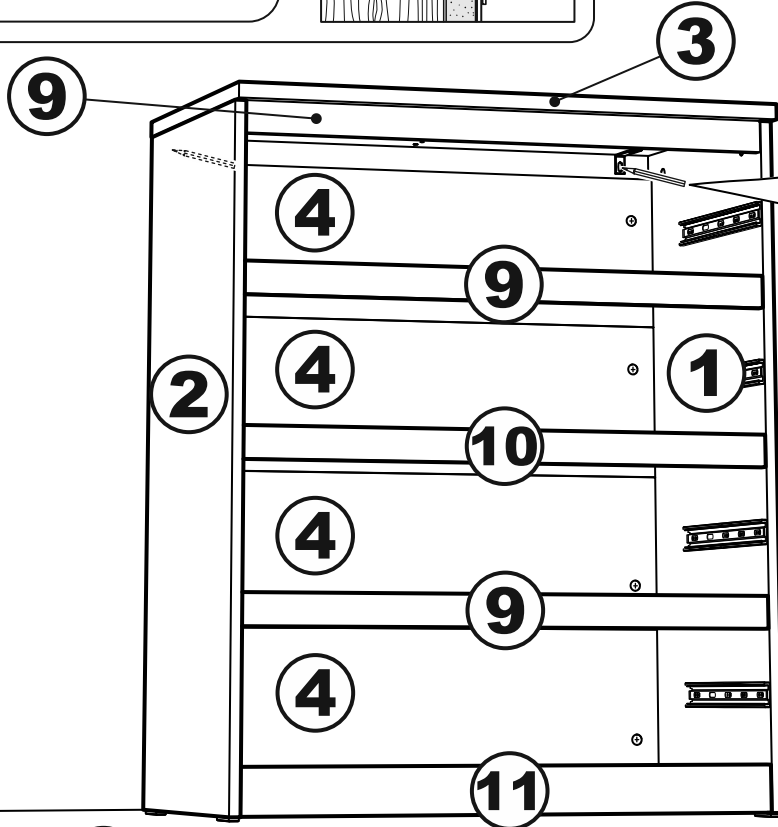

МАЛЬТА

КОМОД 4 ящика 80x99

4x

№ поз.	Наименование	Кол-во	Габаритные размеры, мм
1	боковая стенка правая	1	966×458×16
2	боковая стенка левая	1	966×458×16
3	крышка	1	803×480×22
4	задняя стенка	4	768×224×16
5	фасад ящика	4	797×195×19
6	боковая стенка ящика правая	4	432×156×12
7	боковая стенка ящика левая	4	432×156×12
8	задняя стенка ящика	4	725×156×12
9	цоколь фасадный	3	768×45×16
10	цоколь фасадный	1	768×45×16
11	цоколь	1	768×65×16
12	дно ящика	4	730×420×3

1

2

4

5

6

7

8

10