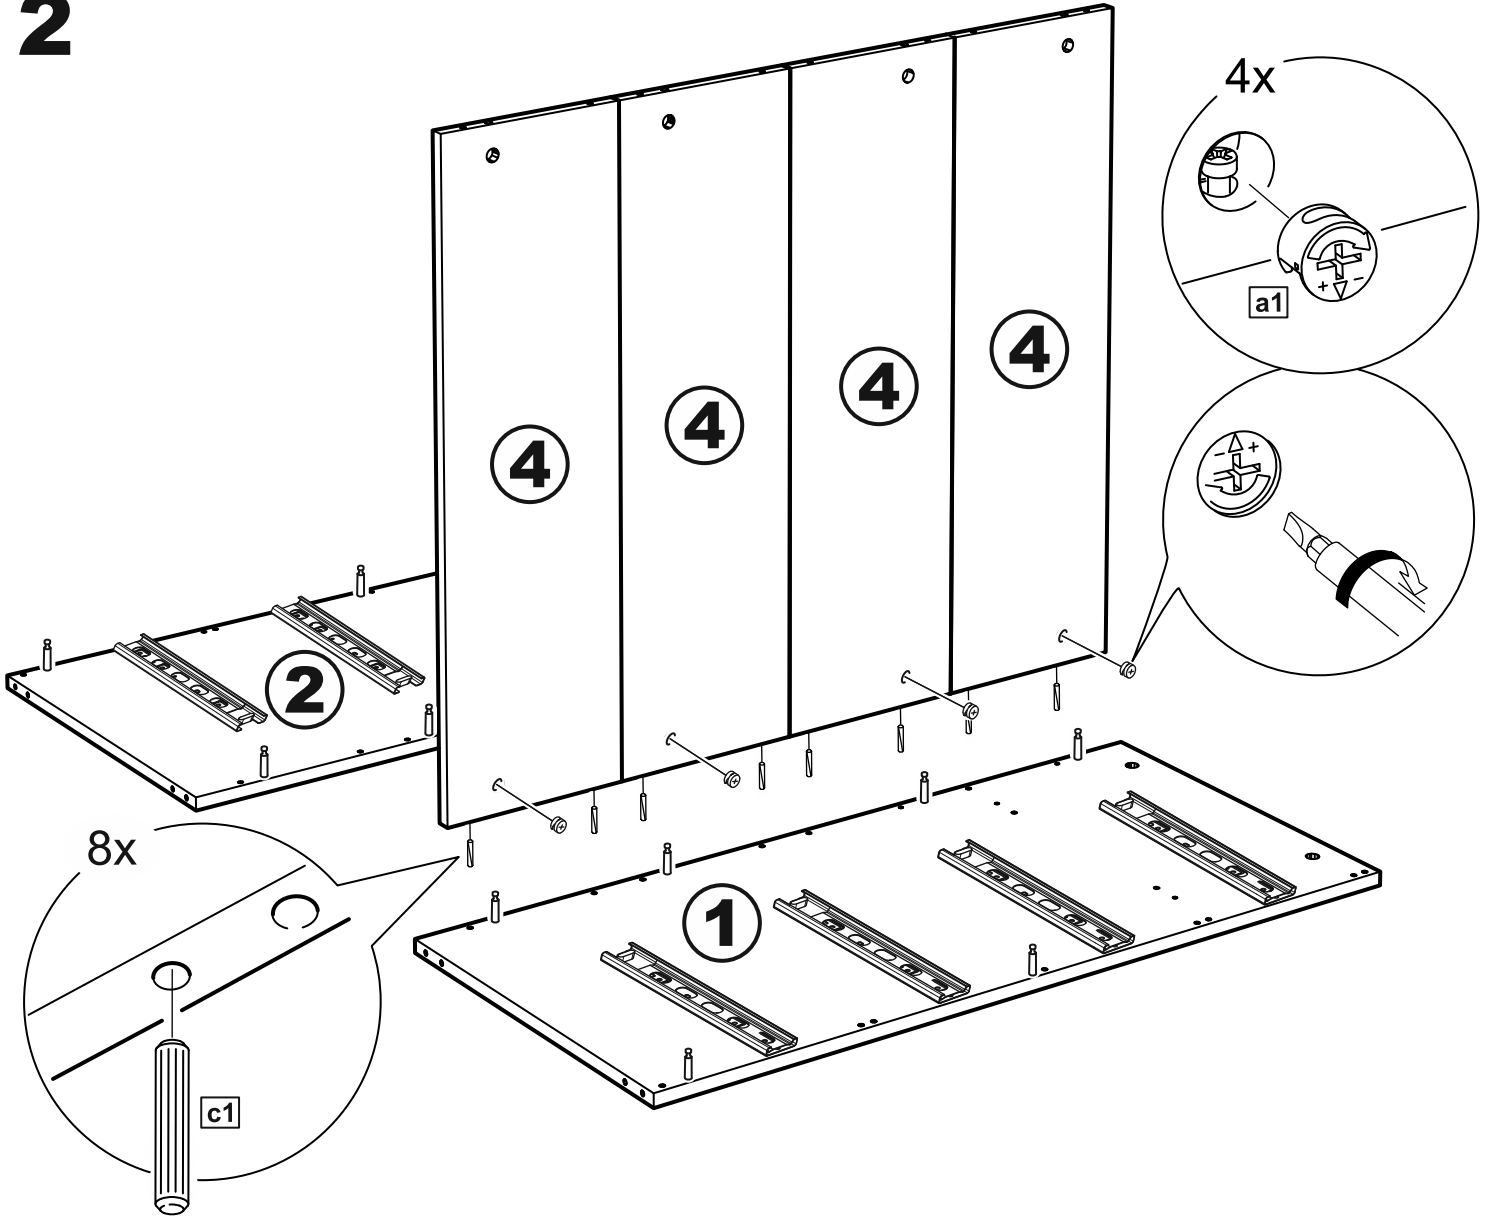

МАЛЬТА

КОМОД 4 ящика 80x99

4x

№ поз.	Наименование	Кол-во	Габаритные размеры, мм
1	боковая стенка правая	1	966×458×16
2	боковая стенка левая	1	966×458×16
3	крышка	1	803×480×22
4	задняя стенка	4	768×224×16
5	фасад ящика	4	797×195×19
6	боковая стенка ящика правая	4	432×156×12
7	боковая стенка ящика левая	4	432×156×12
8	задняя стенка ящика	4	725×156×12
9	цоколь фасадный	3	768×45×16
10	цоколь фасадный	1	768×45×16
11	цоколь	1	768×65×16
12	дно ящика	4	730×420×3

1

2

4

5

6

7

8

10