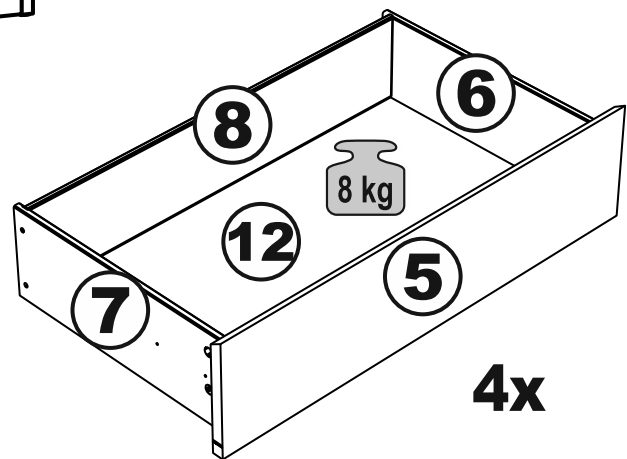

МАЛЬТА

КОМОД 4 ящика 80x99

4x

№ поз.	Наименование	Кол-во	Габаритные размеры, мм
1	боковая стенка правая	1	966×458×16
2	боковая стенка левая	1	966×458×16
3	крышка	1	803×480×22
4	задняя стенка	4	768×224×16
5	фасад ящика	4	797×195×19
6	боковая стенка ящика правая	4	432×156×12
7	боковая стенка ящика левая	4	432×156×12
8	задняя стенка ящика	4	725×156×12
9	цоколь фасадный	3	768×45×16
10	цоколь фасадный	1	768×45×16
11	цоколь	1	768×65×16
12	дно ящика	4	730×420×3