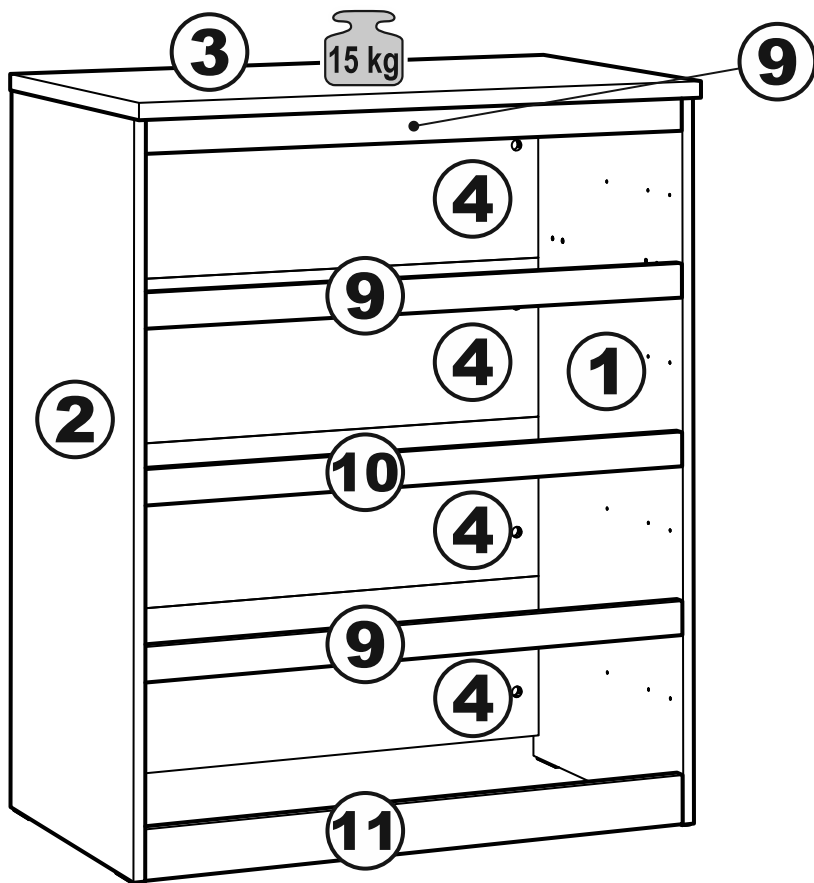

МАЛЬТА

КОМОД 4 ящика 80x99

4x

№ поз.	Наименование	Кол-во	Габаритные размеры, мм
1	боковая стенка правая	1	966×458×16
2	боковая стенка левая	1	966×458×16
3	крышка	1	803×480×22
4	задняя стенка	4	768×224×16
5	фасад ящика	4	797×195×19
6	боковая стенка ящика правая	4	432×156×12
7	боковая стенка ящика левая	4	432×156×12
8	задняя стенка ящика	4	725×156×12
9	цоколь фасадный	3	768×45×16
10	цоколь фасадный	1	768×45×16
11	цоколь	1	768×65×16
12	дно ящика	4	730×420×3

1

2

4

5

6

7

8

10