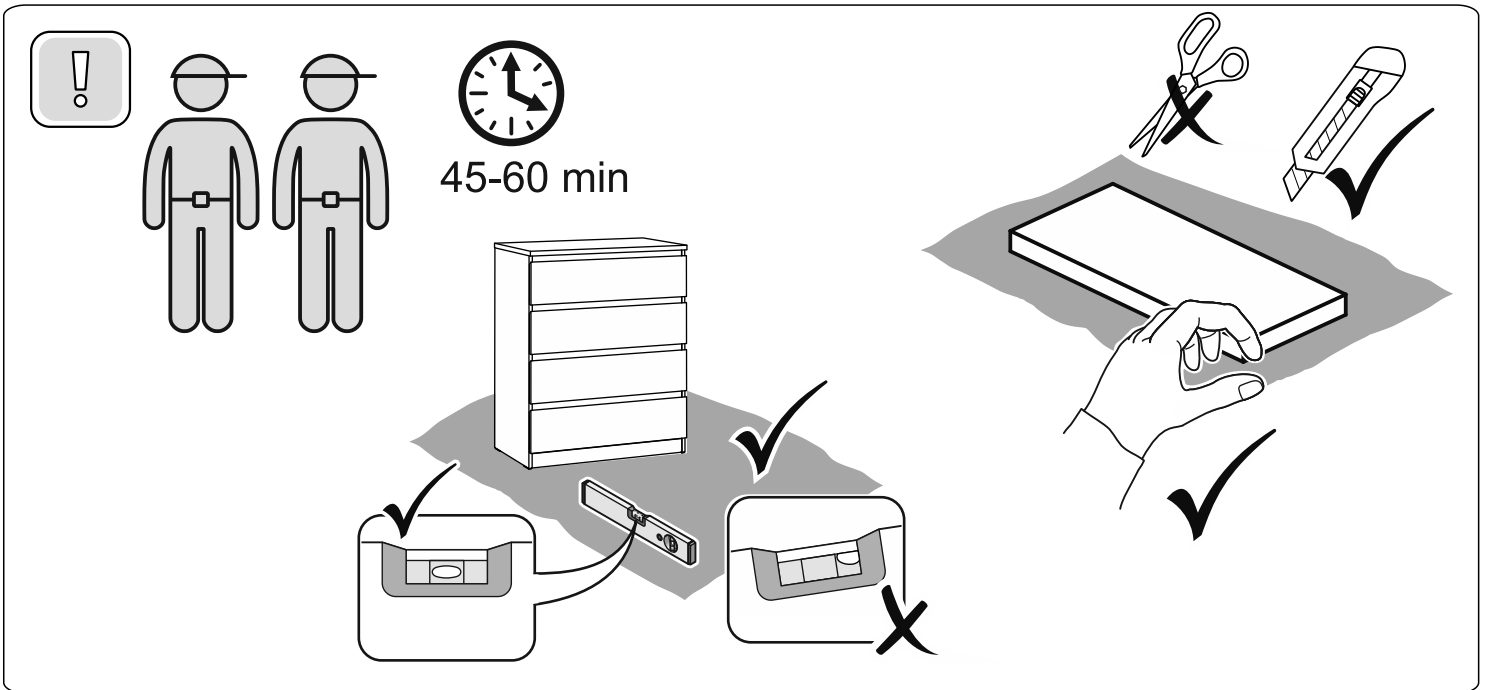

МАЛЬТА

КОМОД 4 ящика 80x99

4x

№ поз.	Наименование	Кол-во	Габаритные размеры, мм
1	боковая стенка правая	1	966×458×16
2	боковая стенка левая	1	966×458×16
3	крышка	1	803×480×22
4	задняя стенка	4	768×224×16
5	фасад ящика	4	797×195×19
6	боковая стенка ящика правая	4	432×156×12
7	боковая стенка ящика левая	4	432×156×12
8	задняя стенка ящика	4	725×156×12
9	цоколь фасадный	3	768×45×16
10	цоколь фасадный	1	768×45×16
11	цоколь	1	768×65×16
12	дно ящика	4	730×420×3