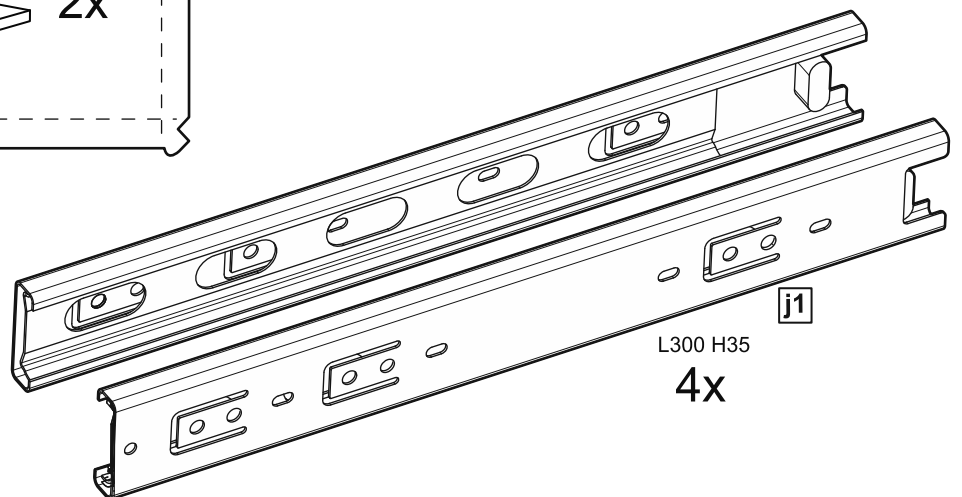

МАЛЬТА

КОМОД 4 ящика 80x99

4x

№ поз.	Наименование	Кол-во	Габаритные размеры, мм
1	боковая стенка правая	1	966×458×16
2	боковая стенка левая	1	966×458×16
3	крышка	1	803×480×22
4	задняя стенка	4	768×224×16
5	фасад ящика	4	797×195×19
6	боковая стенка ящика правая	4	432×156×12
7	боковая стенка ящика левая	4	432×156×12
8	задняя стенка ящика	4	725×156×12
9	цоколь фасадный	3	768×45×16
10	цоколь фасадный	1	768×45×16
11	цоколь	1	768×65×16
12	дно ящика	4	730×420×3