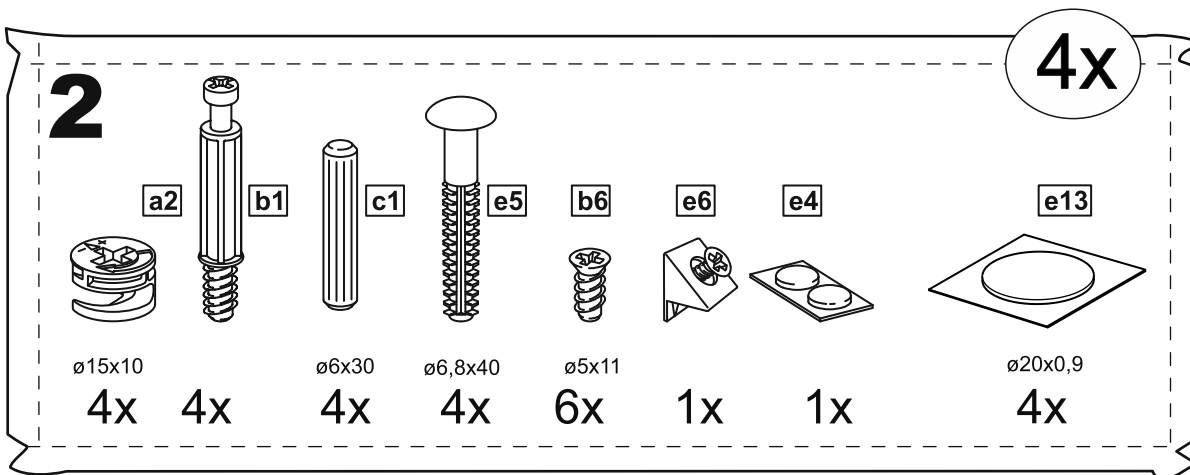

МАЛЬТА

КОМОД 4 ящика 80x99

4x

№ поз.	Наименование	Кол-во	Габаритные размеры, мм
1	боковая стенка правая	1	966×458×16
2	боковая стенка левая	1	966×458×16
3	крышка	1	803×480×22
4	задняя стенка	4	768×224×16
5	фасад ящика	4	797×195×19
6	боковая стенка ящика правая	4	432×156×12
7	боковая стенка ящика левая	4	432×156×12
8	задняя стенка ящика	4	725×156×12
9	цоколь фасадный	3	768×45×16
10	цоколь фасадный	1	768×45×16
11	цоколь	1	768×65×16
12	дно ящика	4	730×420×3