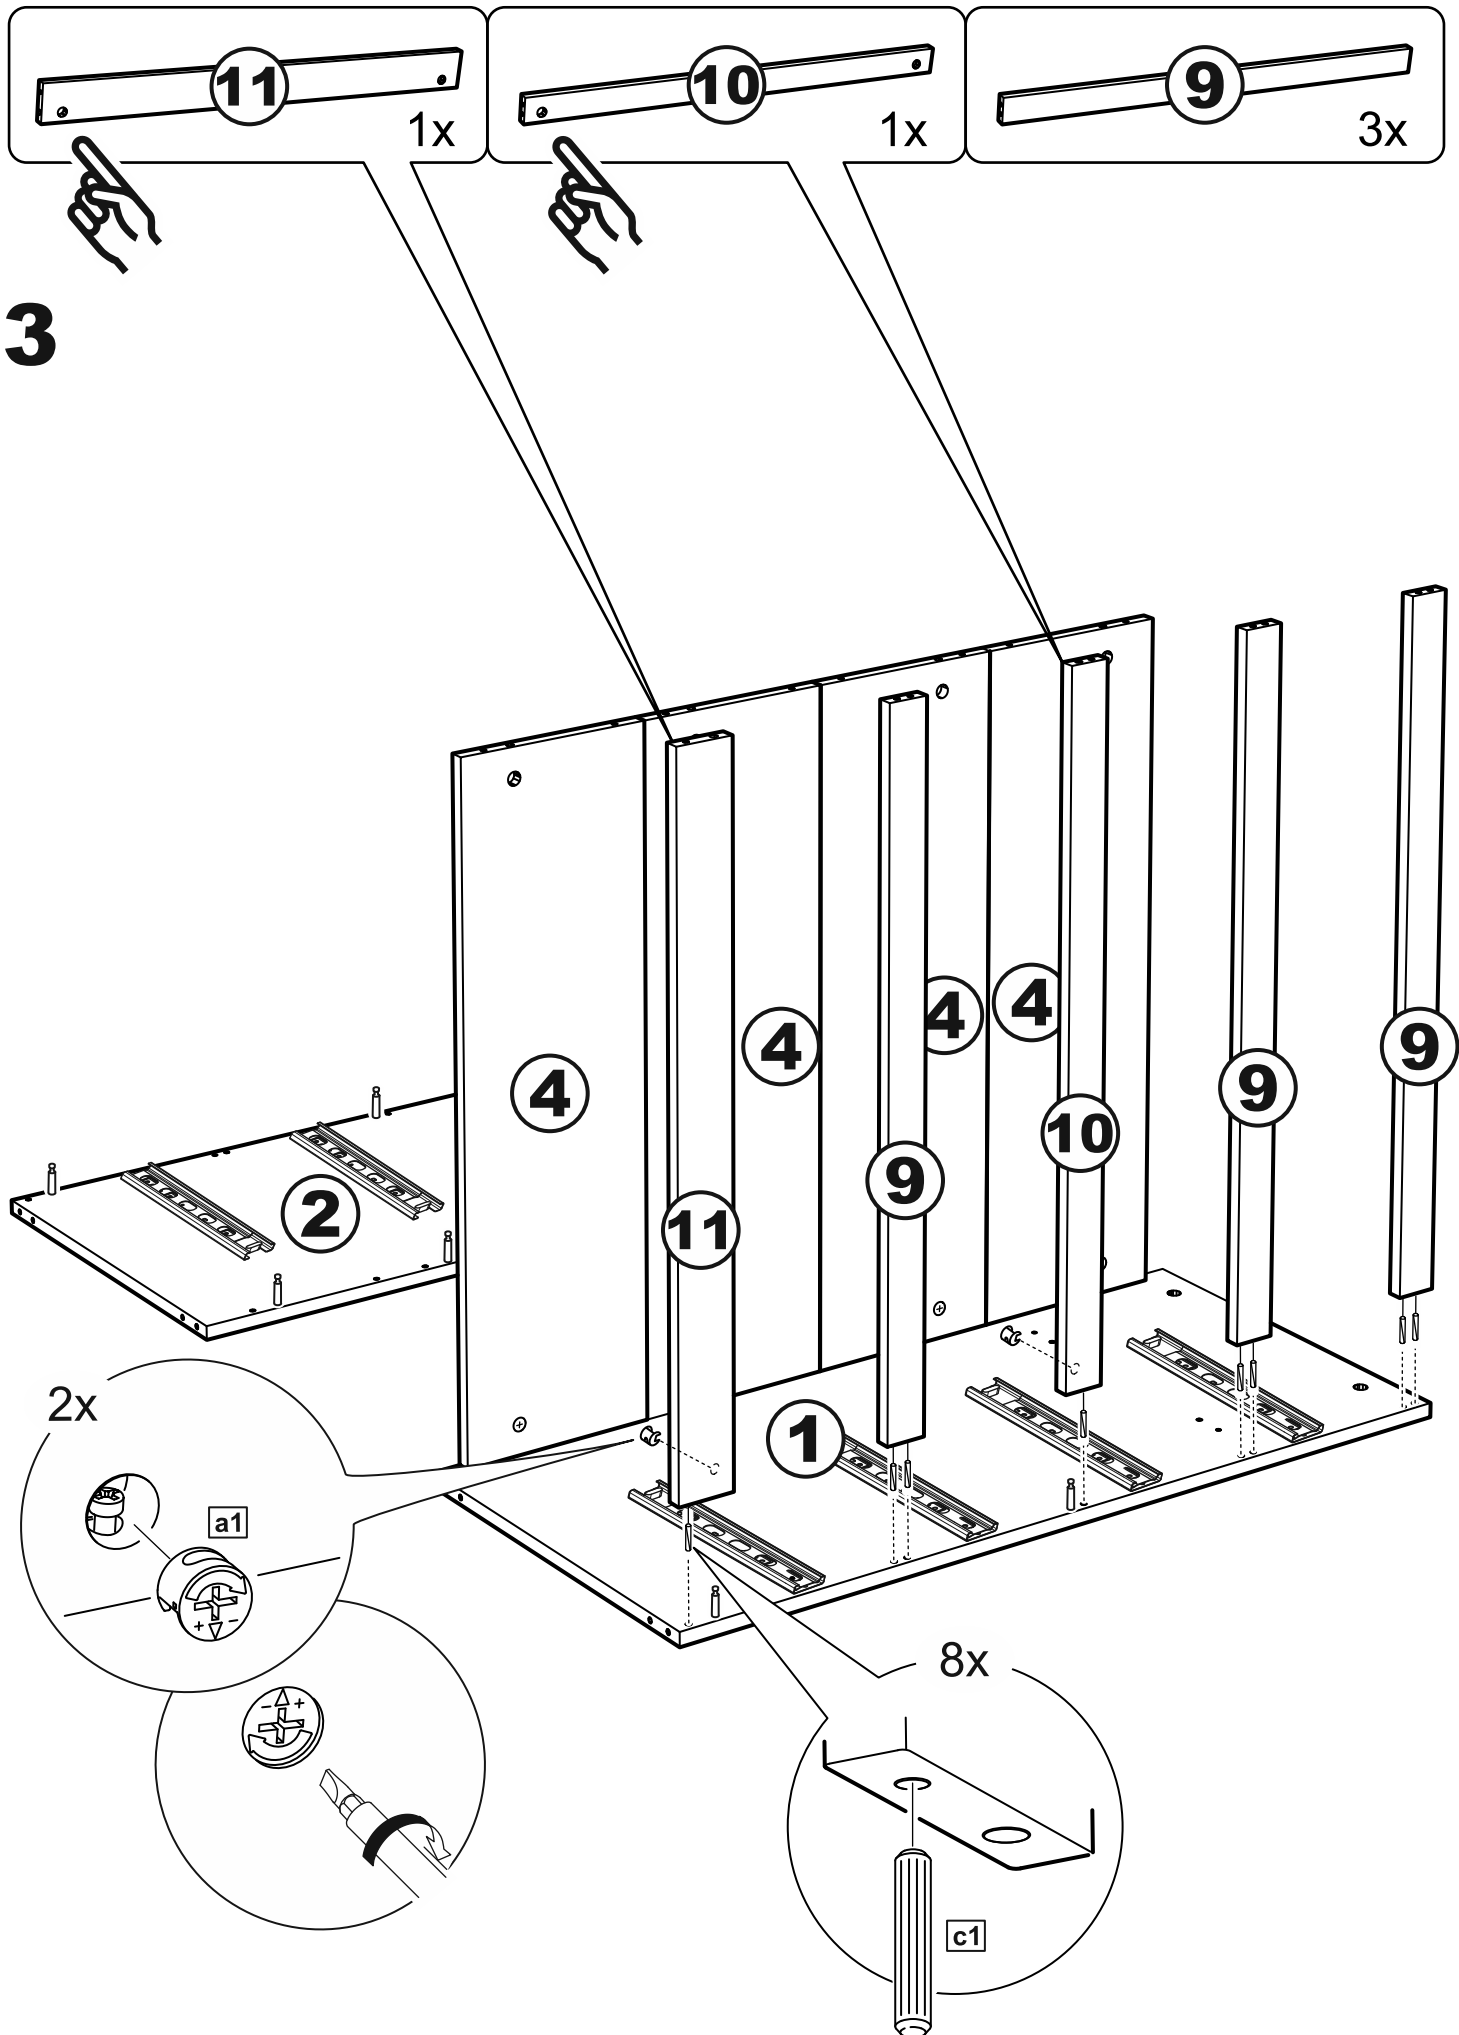

МАЛЬТА

КОМОД 4 ящика 80x99

4x

№ поз.	Наименование	Кол-во	Габаритные размеры, мм
1	боковая стенка правая	1	966×458×16
2	боковая стенка левая	1	966×458×16
3	крышка	1	803×480×22
4	задняя стенка	4	768×224×16
5	фасад ящика	4	797×195×19
6	боковая стенка ящика правая	4	432×156×12
7	боковая стенка ящика левая	4	432×156×12
8	задняя стенка ящика	4	725×156×12
9	цоколь фасадный	3	768×45×16
10	цоколь фасадный	1	768×45×16
11	цоколь	1	768×65×16
12	дно ящика	4	730×420×3

1

2

4

5

6

7

8

10