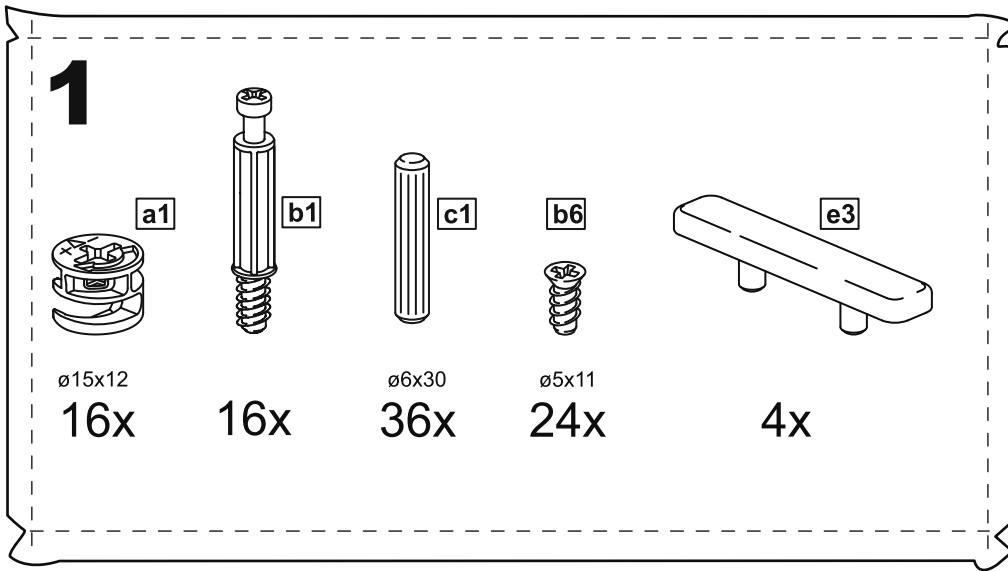

МАЛЬТА

КОМОД 4 ящика 80x99

4x

№ поз.	Наименование	Кол-во	Габаритные размеры, мм
1	боковая стенка правая	1	966×458×16
2	боковая стенка левая	1	966×458×16
3	крышка	1	803×480×22
4	задняя стенка	4	768×224×16
5	фасад ящика	4	797×195×19
6	боковая стенка ящика правая	4	432×156×12
7	боковая стенка ящика левая	4	432×156×12
8	задняя стенка ящика	4	725×156×12
9	цоколь фасадный	3	768×45×16
10	цоколь фасадный	1	768×45×16
11	цоколь	1	768×65×16
12	дно ящика	4	730×420×3

1

2

4

5

6

7

8

10