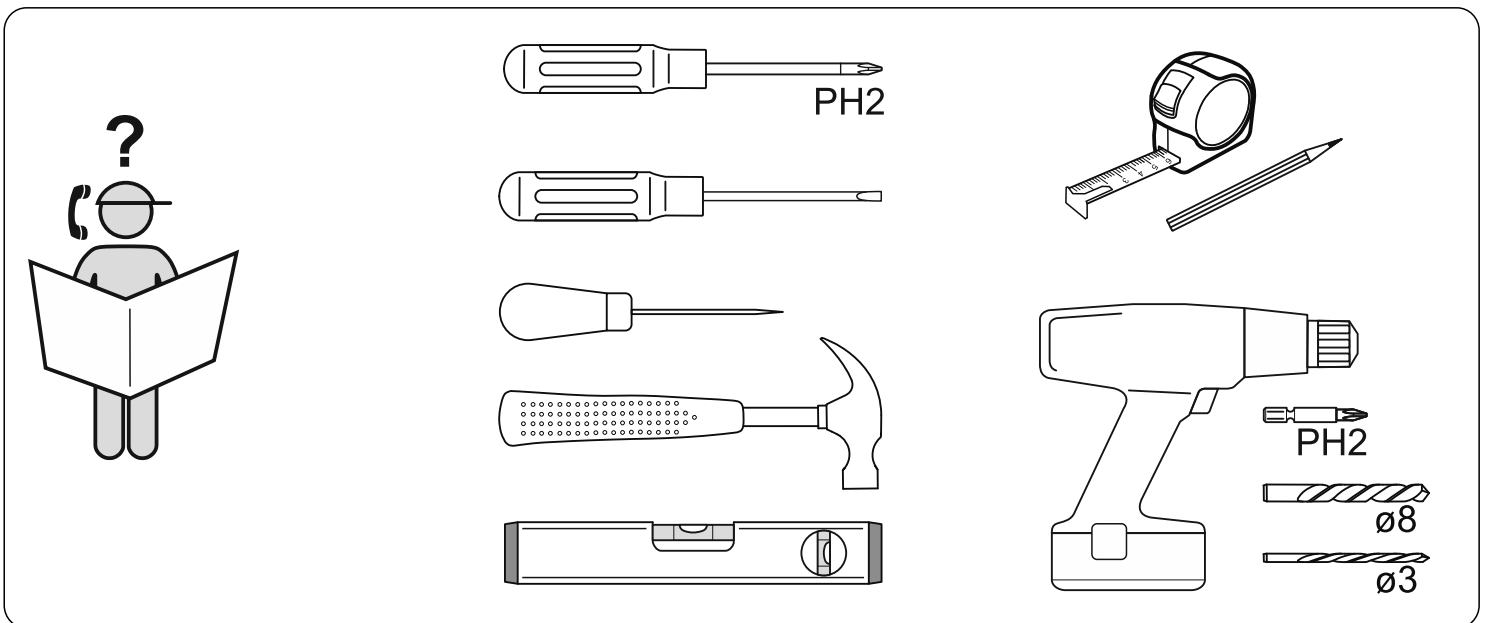

МАЛЬТА

КОМОД 4 ящика 80x99

4x

№ поз.	Наименование	Кол-во	Габаритные размеры, мм
1	боковая стенка правая	1	966×458×16
2	боковая стенка левая	1	966×458×16
3	крышка	1	803×480×22
4	задняя стенка	4	768×224×16
5	фасад ящика	4	797×195×19
6	боковая стенка ящика правая	4	432×156×12
7	боковая стенка ящика левая	4	432×156×12
8	задняя стенка ящика	4	725×156×12
9	цоколь фасадный	3	768×45×16
10	цоколь фасадный	1	768×45×16
11	цоколь	1	768×65×16
12	дно ящика	4	730×420×3