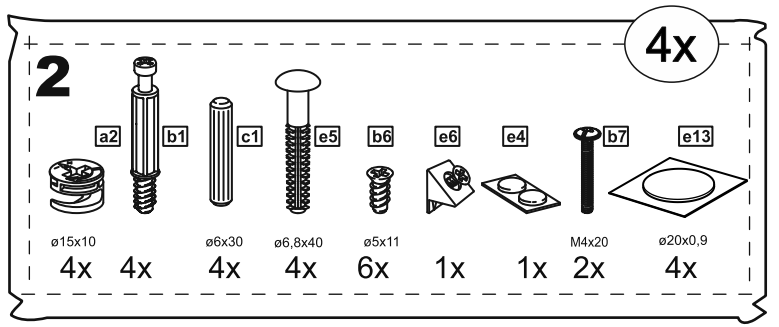

МАЛЬТА

КОМОД 4 ящика 80x99

4x

№ поз.	Наименование	Кол-во	Габаритные размеры, мм
1	боковая стенка правая	1	966×458×16
2	боковая стенка левая	1	966×458×16
3	крышка	1	803×480×22
4	задняя стенка	4	768×224×16
5	фасад ящика	4	797×195×19
6	боковая стенка ящика правая	4	432×156×12
7	боковая стенка ящика левая	4	432×156×12
8	задняя стенка ящика	4	725×156×12
9	цоколь фасадный	3	768×45×16
10	цоколь фасадный	1	768×45×16
11	цоколь	1	768×65×16
12	дно ящика	4	730×420×3

1

2

4

5

6

7

8

10