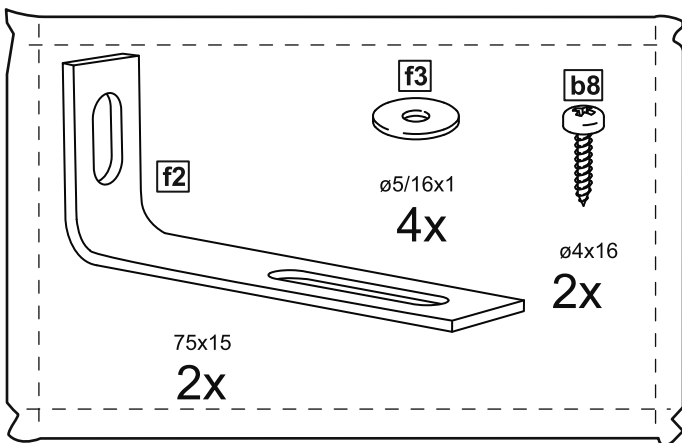

МАЛЬТА

КОМОД 4 ящика 80x99

4x

№ поз.	Наименование	Кол-во	Габаритные размеры, мм
1	боковая стенка правая	1	966×458×16
2	боковая стенка левая	1	966×458×16
3	крышка	1	803×480×22
4	задняя стенка	4	768×224×16
5	фасад ящика	4	797×195×19
6	боковая стенка ящика правая	4	432×156×12
7	боковая стенка ящика левая	4	432×156×12
8	задняя стенка ящика	4	725×156×12
9	цоколь фасадный	3	768×45×16
10	цоколь фасадный	1	768×45×16
11	цоколь	1	768×65×16
12	дно ящика	4	730×420×3