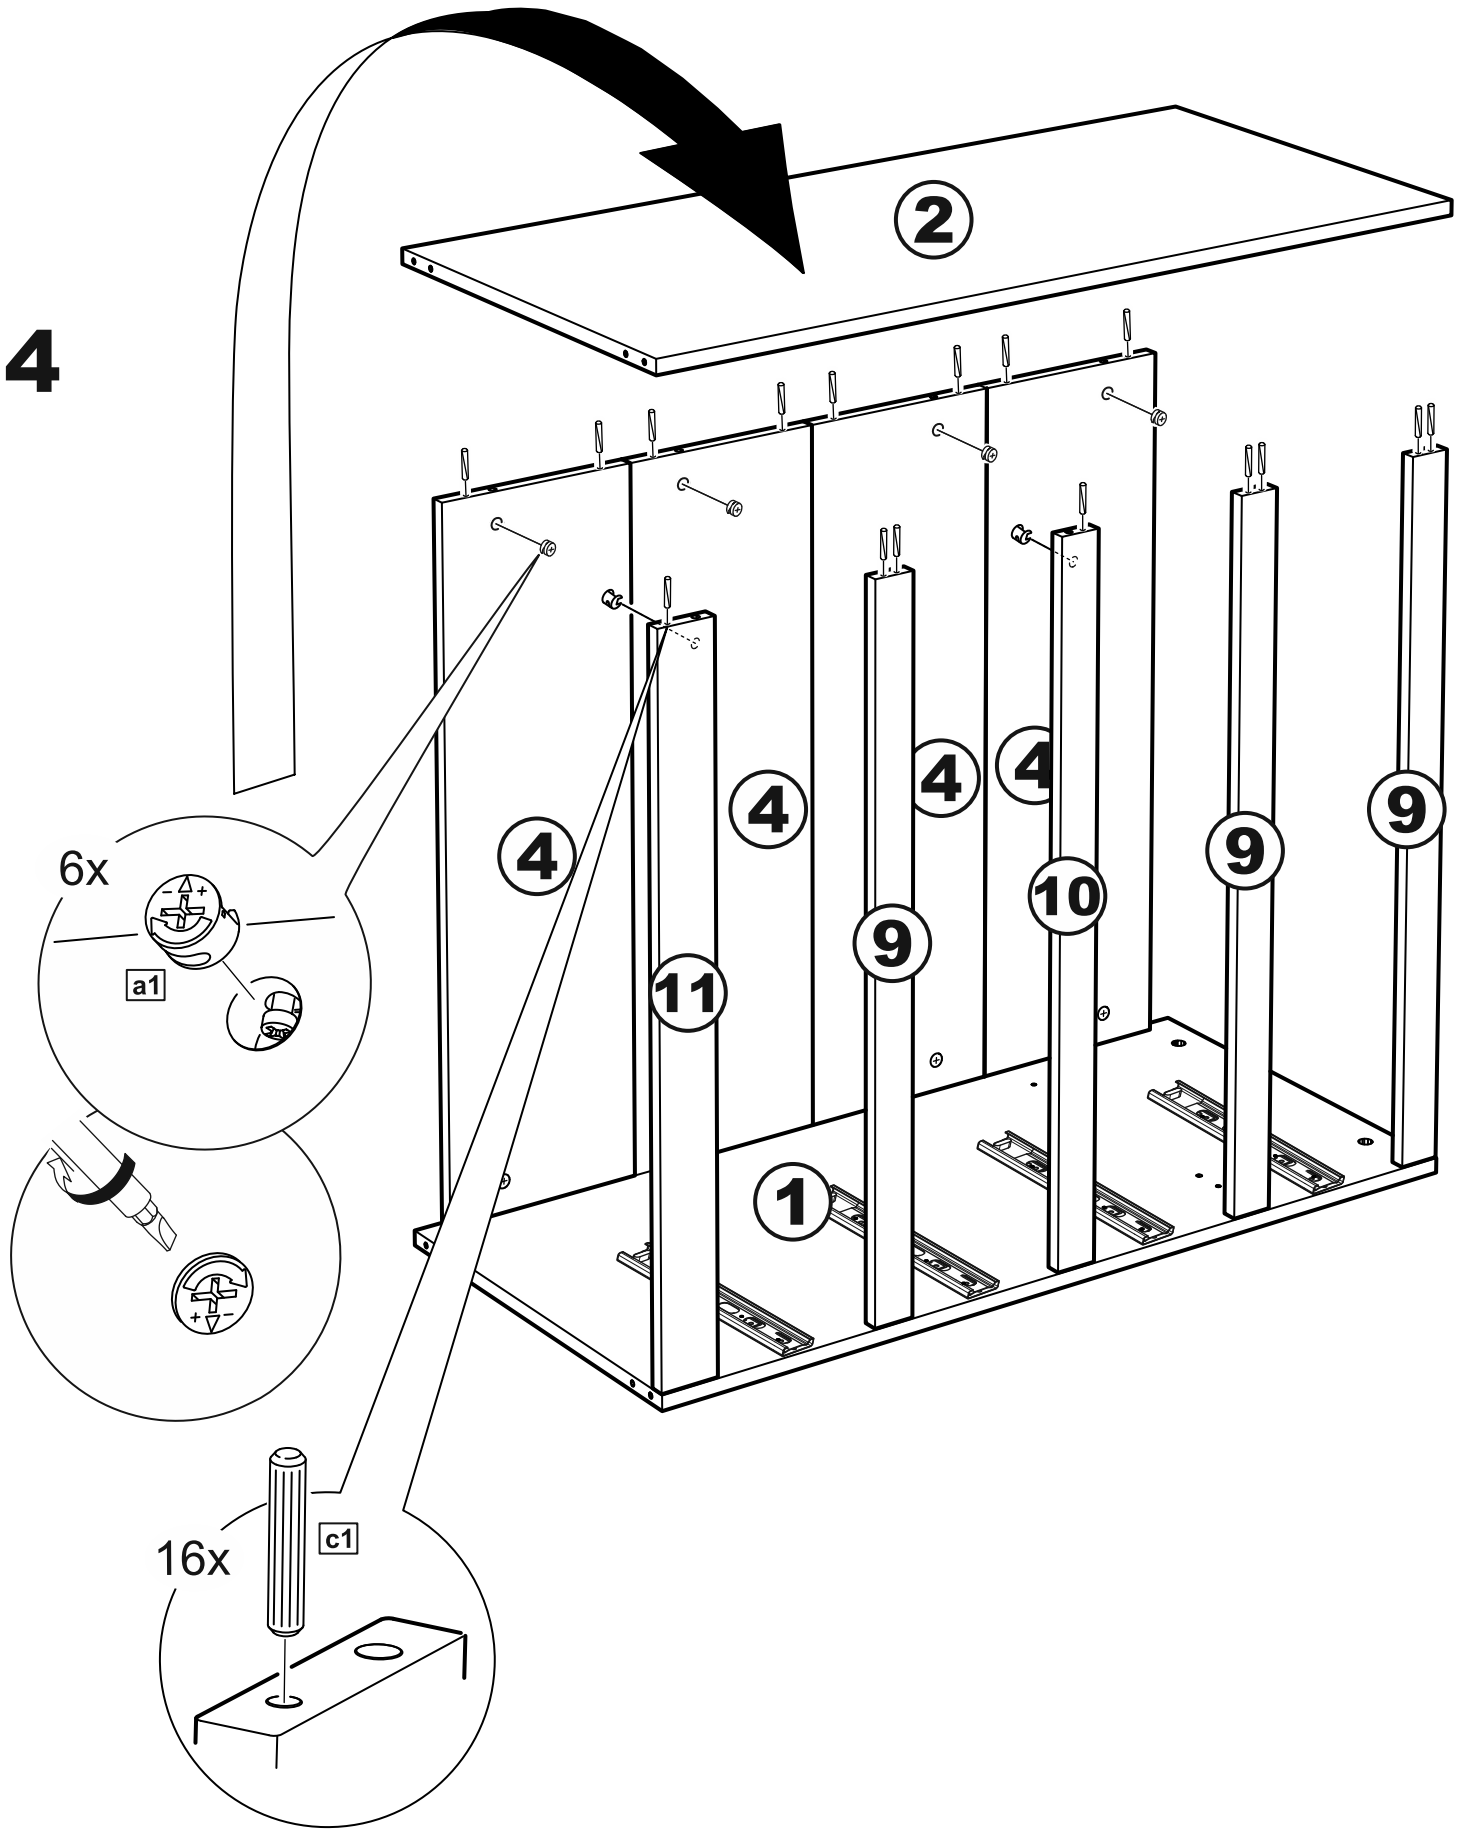

МАЛЬТА

КОМОД 4 ящика 80x99

4x

№ поз.	Наименование	Кол-во	Габаритные размеры, мм
1	боковая стенка правая	1	966×458×16
2	боковая стенка левая	1	966×458×16
3	крышка	1	803×480×22
4	задняя стенка	4	768×224×16
5	фасад ящика	4	797×195×19
6	боковая стенка ящика правая	4	432×156×12
7	боковая стенка ящика левая	4	432×156×12
8	задняя стенка ящика	4	725×156×12
9	цоколь фасадный	3	768×45×16
10	цоколь фасадный	1	768×45×16
11	цоколь	1	768×65×16
12	дно ящика	4	730×420×3

1

2

4

5

6

7

8

10