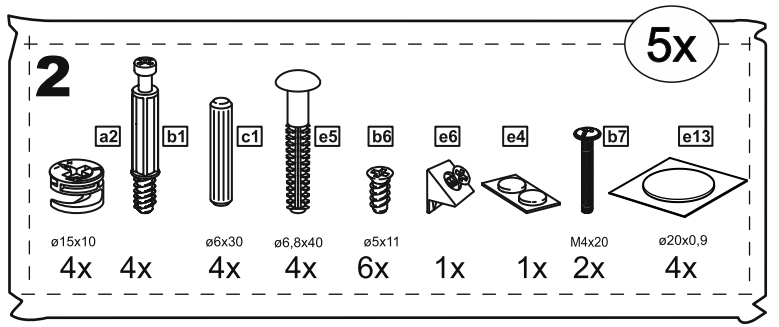

МАЛЬТА

КОМОД 5 ящичков 80x121

№ поз.	Наименование	Кол-во	Габаритные размеры, мм
1	боковая стенка правая	1	1190×458×16
2	боковая стенка левая	1	1190×458×16
3	крышка	1	803×480×22
4	задняя стенка	5	768×224×16
5	фасад ящика	5	797×195×19
6	боковая стенка ящика правая	5	432×156×12
7	боковая стенка ящика левая	5	432×156×12
8	задняя стенка ящика	5	725×156×12
9	цоколь фасадный	4	768×45×16
10	цоколь фасадный	1	768×45×16
11	цоколь	1	768×65×16
12	дно ящика	5	730×420×3

3

x

x

2x

10

11

13

16