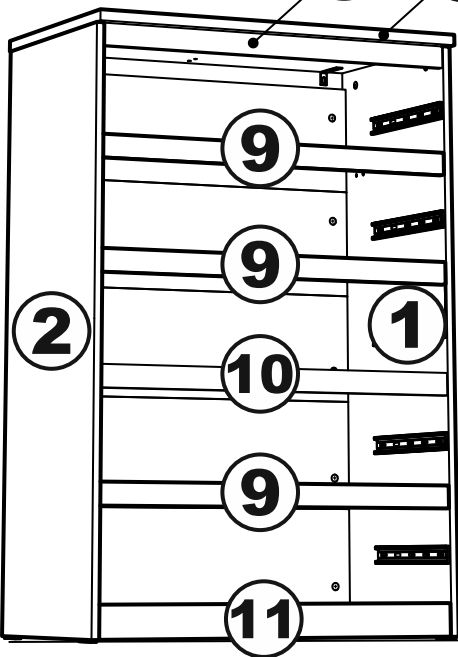

МАЛЬТА

КОМОД 5 ящичков 80x121

№ поз.	Наименование	Кол-во	Габаритные размеры, мм
1	боковая стенка правая	1	1190×458×16
2	боковая стенка левая	1	1190×458×16
3	крышка	1	803×480×22
4	задняя стенка	5	768×224×16
5	фасад ящика	5	797×195×19
6	боковая стенка ящика правая	5	432×156×12
7	боковая стенка ящика левая	5	432×156×12
8	задняя стенка ящика	5	725×156×12
9	цоколь фасадный	4	768×45×16
10	цоколь фасадный	1	768×45×16
11	цоколь	1	768×65×16
12	дно ящика	5	730×420×3

1

2

7

8

3

9

9

9

3

x

x

2x

10

11

13

16