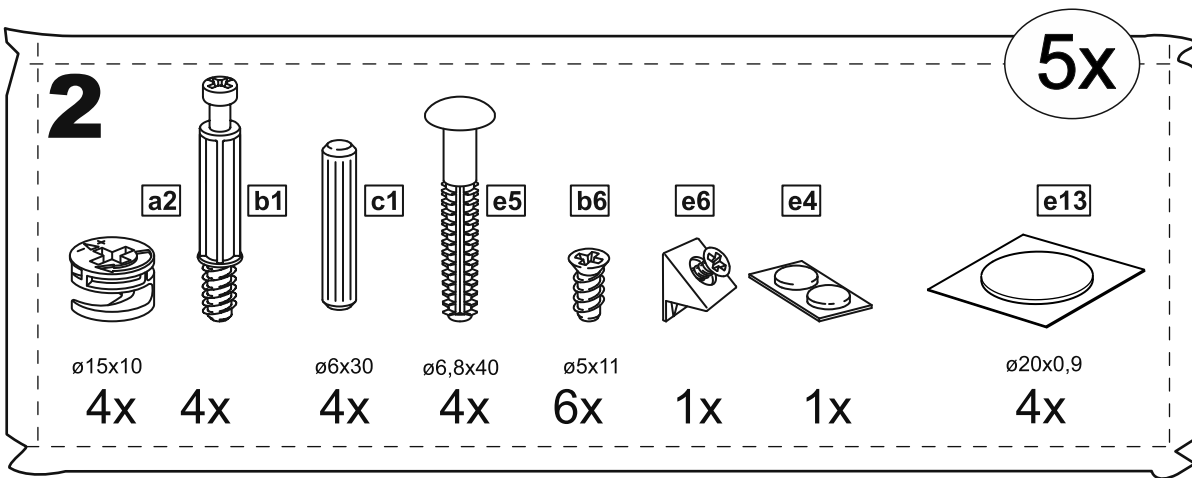

МАЛЬТА

КОМОД 5 ящичков 80x121

№ поз.	Наименование	Кол-во	Габаритные размеры, мм
1	боковая стенка правая	1	1190×458×16
2	боковая стенка левая	1	1190×458×16
3	крышка	1	803×480×22
4	задняя стенка	5	768×224×16
5	фасад ящика	5	797×195×19
6	боковая стенка ящика правая	5	432×156×12
7	боковая стенка ящика левая	5	432×156×12
8	задняя стенка ящика	5	725×156×12
9	цоколь фасадный	4	768×45×16
10	цоколь фасадный	1	768×45×16
11	цоколь	1	768×65×16
12	дно ящика	5	730×420×3

3

x

x

2x

10

11

13

16