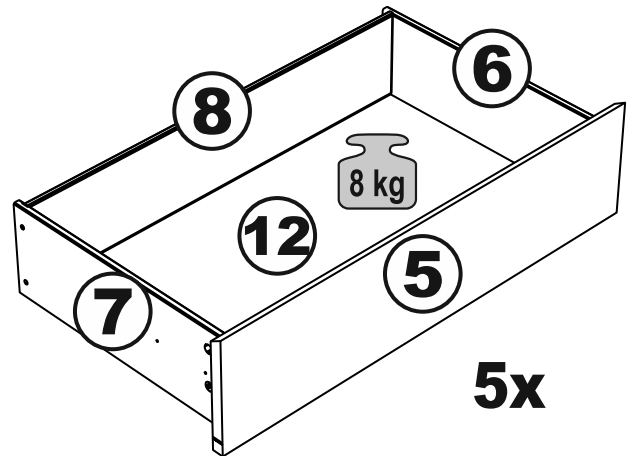

МАЛЬТА

КОМОД 5 ящичков 80x121

№ поз.	Наименование	Кол-во	Габаритные размеры, мм
1	боковая стенка правая	1	1190×458×16
2	боковая стенка левая	1	1190×458×16
3	крышка	1	803×480×22
4	задняя стенка	5	768×224×16
5	фасад ящика	5	797×195×19
6	боковая стенка ящика правая	5	432×156×12
7	боковая стенка ящика левая	5	432×156×12
8	задняя стенка ящика	5	725×156×12
9	цоколь фасадный	4	768×45×16
10	цоколь фасадный	1	768×45×16
11	цоколь	1	768×65×16
12	дно ящика	5	730×420×3

3

x

x

2x

10

11

13

16