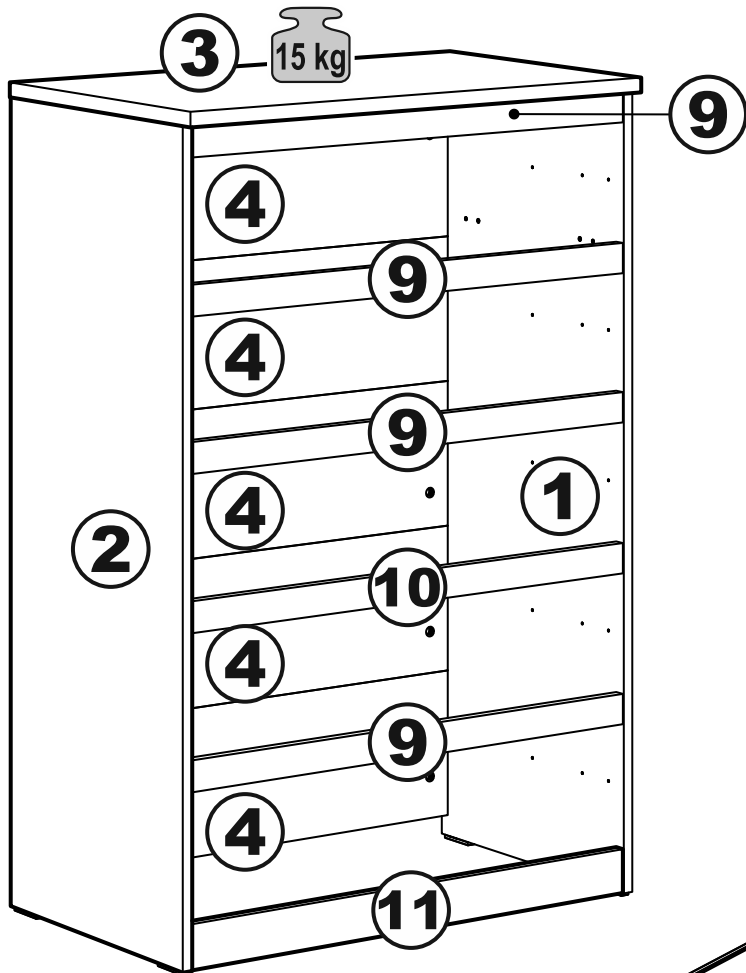

МАЛЬТА

КОМОД 5 ящичков 80x121

№ поз.	Наименование	Кол-во	Габаритные размеры, мм
1	боковая стенка правая	1	1190×458×16
2	боковая стенка левая	1	1190×458×16
3	крышка	1	803×480×22
4	задняя стенка	5	768×224×16
5	фасад ящика	5	797×195×19
6	боковая стенка ящика правая	5	432×156×12
7	боковая стенка ящика левая	5	432×156×12
8	задняя стенка ящика	5	725×156×12
9	цоколь фасадный	4	768×45×16
10	цоколь фасадный	1	768×45×16
11	цоколь	1	768×65×16
12	дно ящика	5	730×420×3

3

x

x

2x

10

11

13

16