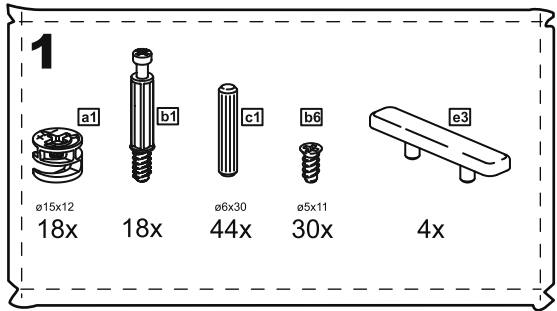

МАЛЬТА

КОМОД 5 ящичков 80x121

№ поз.	Наименование	Кол-во	Габаритные размеры, мм
1	боковая стенка правая	1	1190×458×16
2	боковая стенка левая	1	1190×458×16
3	крышка	1	803×480×22
4	задняя стенка	5	768×224×16
5	фасад ящика	5	797×195×19
6	боковая стенка ящика правая	5	432×156×12
7	боковая стенка ящика левая	5	432×156×12
8	задняя стенка ящика	5	725×156×12
9	цоколь фасадный	4	768×45×16
10	цоколь фасадный	1	768×45×16
11	цоколь	1	768×65×16
12	дно ящика	5	730×420×3

3

x

x

2x

10

11

13

16