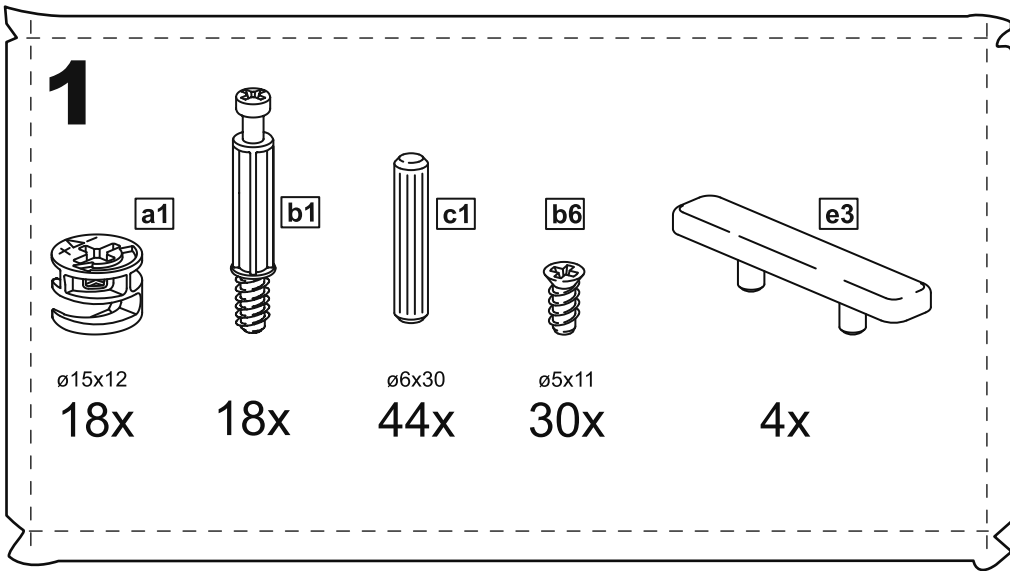

МАЛЬТА

КОМОД 5 ящичков 80x121

№ поз.	Наименование	Кол-во	Габаритные размеры, мм
1	боковая стенка правая	1	1190×458×16
2	боковая стенка левая	1	1190×458×16
3	крышка	1	803×480×22
4	задняя стенка	5	768×224×16
5	фасад ящика	5	797×195×19
6	боковая стенка ящика правая	5	432×156×12
7	боковая стенка ящика левая	5	432×156×12
8	задняя стенка ящика	5	725×156×12
9	цоколь фасадный	4	768×45×16
10	цоколь фасадный	1	768×45×16
11	цоколь	1	768×65×16
12	дно ящика	5	730×420×3

3

x

x

2x

10

11

13

16