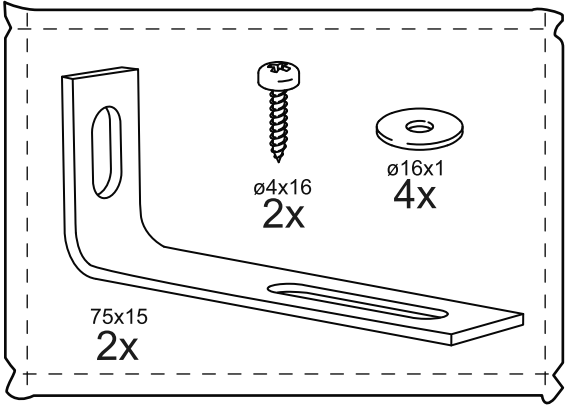

ОРИОН

шкаф 2 двери

шкаф 2 двери

№ поз.	Наименование	Кол-во	Габаритные размеры, мм
1	боковая стенка левая	1	1752×550×15
2	боковая стенка правая	1	1752×550×15
3	крышка/дно	2	764×549×15
4	полка	1	764×498×18
5	дверь	2	1651×378×15
6	цоколь	2	764×64×15
7	задняя стенка (двойная)	1	1675×781×2,5