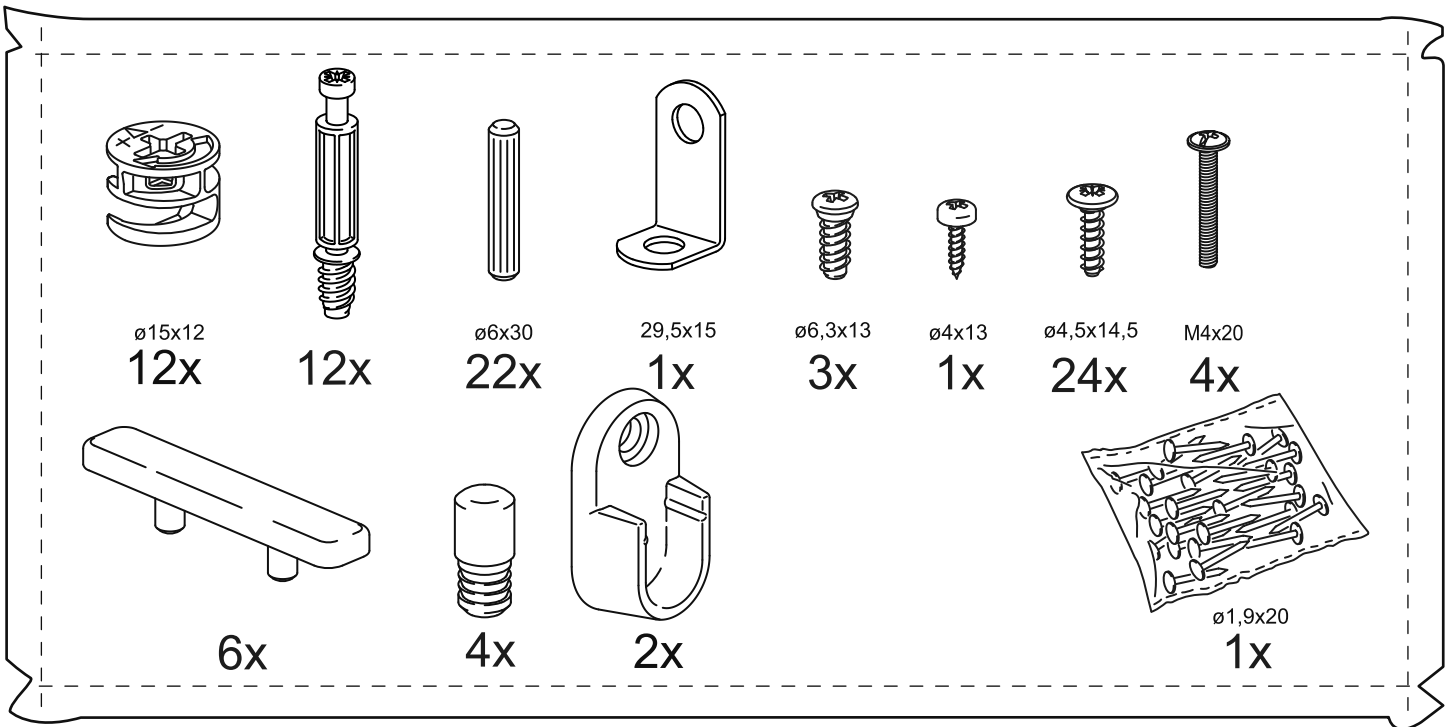

ОРИОН

шкаф 2 двери

шкаф 2 двери

№ поз.	Наименование	Кол-во	Габаритные размеры, мм
1	боковая стенка левая	1	1752×550×15
2	боковая стенка правая	1	1752×550×15
3	крышка/дно	2	764×549×15
4	полка	1	764×498×18
5	дверь	2	1651×378×15
6	цоколь	2	764×64×15
7	задняя стенка (двойная)	1	1675×781×2,5

1

2

3

5

4

5

6

6