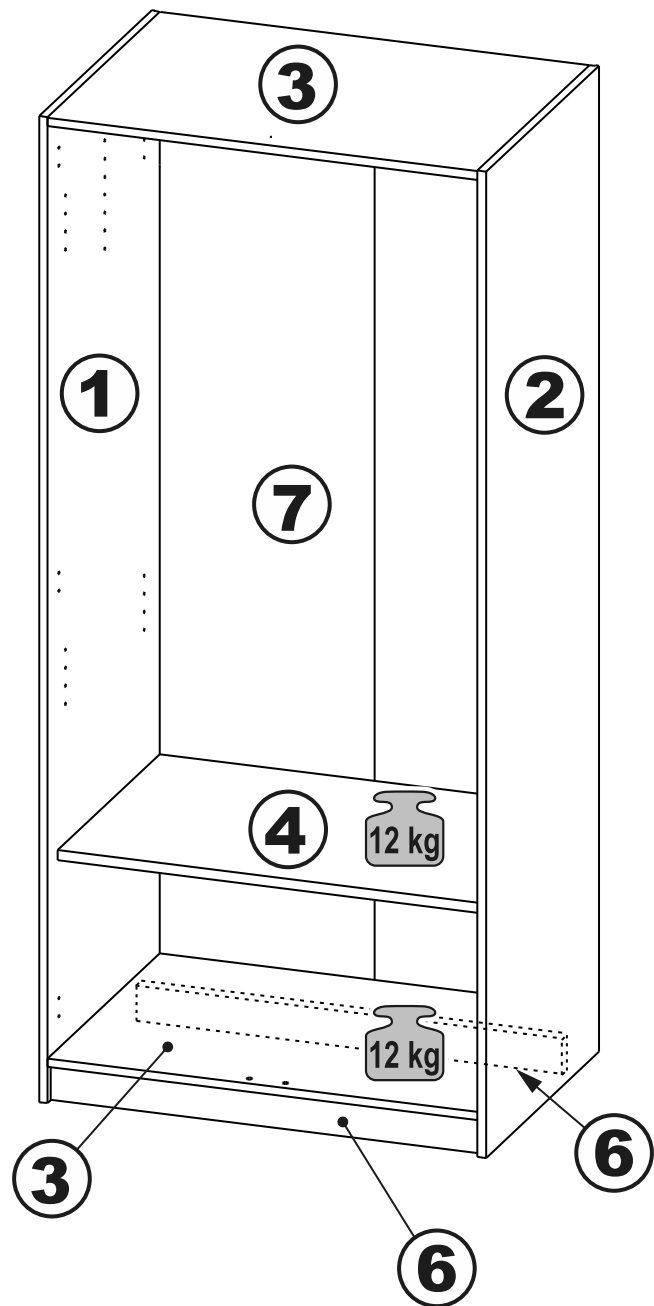

ОРИОН

шкаф 2 двери

шкаф 2 двери

№ поз.	Наименование	Кол-во	Габаритные размеры, мм
1	боковая стенка левая	1	1752×550×15
2	боковая стенка правая	1	1752×550×15
3	крышка/дно	2	764×549×15
4	полка	1	764×498×18
5	дверь	2	1651×378×15
6	цоколь	2	764×64×15
7	задняя стенка (двойная)	1	1675×781×2,5