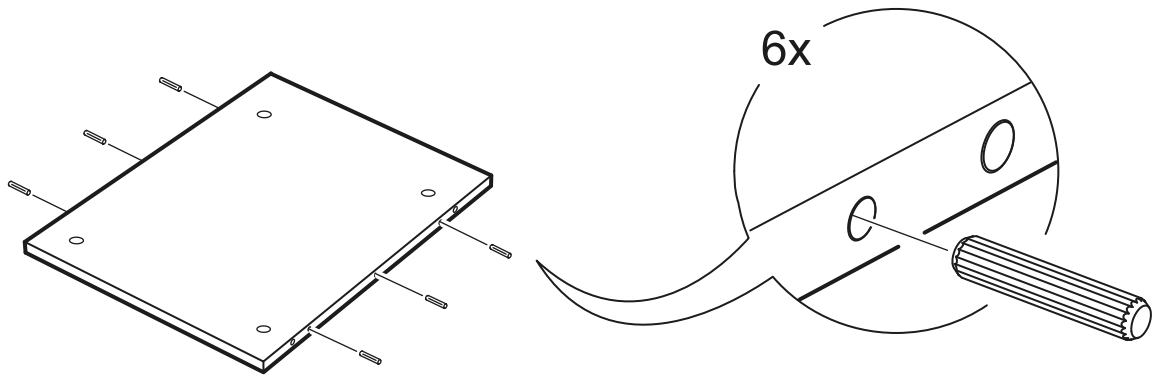

# шкаф 1 дверь

№ поз.	Наименование	Кол-во	Габаритные размеры, мм
1	боковая стенка левая	1	1752×550×15
2	боковая стенка правая	1	1752×550×15
3	крышка/дно	2	383×549×15
4	полка	1	383×498×15
5	дверь	1	1651×378×15
6	цоколь	2	383×64×15
7	задняя стенка	1	1675×402×2,5

1

**2**

**3**

**5**

4

5

6

6