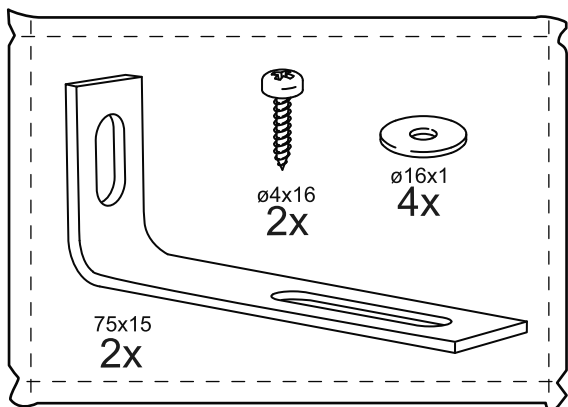

## шкаф 1 дверь

возможны два варианта сборки изделия:

# шкаф 1 дверь

№ поз.	Наименование	Кол-во	Габаритные размеры, мм
1	боковая стенка левая	1	1752×550×15
2	боковая стенка правая	1	1752×550×15
3	крышка/дно	2	383×549×15
4	полка	1	383×498×15
5	дверь	1	1651×378×15
6	цоколь	2	383×64×15
7	задняя стенка	1	1675×402×2,5