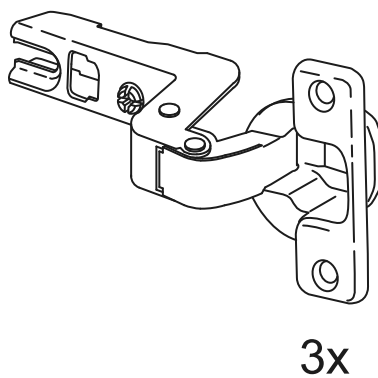

## шкаф 1 дверь

возможны два варианта сборки изделия:

# шкаф 1 дверь

№ поз.	Наименование	Кол-во	Габаритные размеры, мм
1	боковая стенка левая	1	1752×550×15
2	боковая стенка правая	1	1752×550×15
3	крышка/дно	2	383×549×15
4	полка	1	383×498×15
5	дверь	1	1651×378×15
6	цоколь	2	383×64×15
7	задняя стенка	1	1675×402×2,5