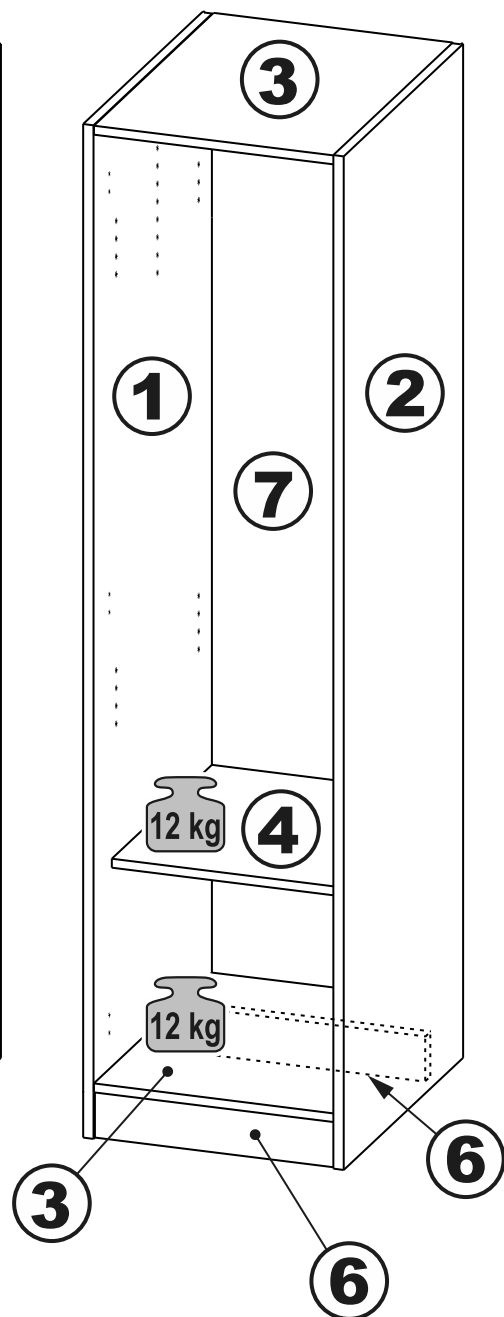

## шкаф 1 дверь

возможны два варианта сборки изделия:

# шкаф 1 дверь

№ поз.	Наименование	Кол-во	Габаритные размеры, мм
1	боковая стенка левая	1	1752×550×15
2	боковая стенка правая	1	1752×550×15
3	крышка/дно	2	383×549×15
4	полка	1	383×498×15
5	дверь	1	1651×378×15
6	цоколь	2	383×64×15
7	задняя стенка	1	1675×402×2,5

1

**2**

**3**

**5**

4

5

6

6

7

**8**

**9**

**8**

10

11

10