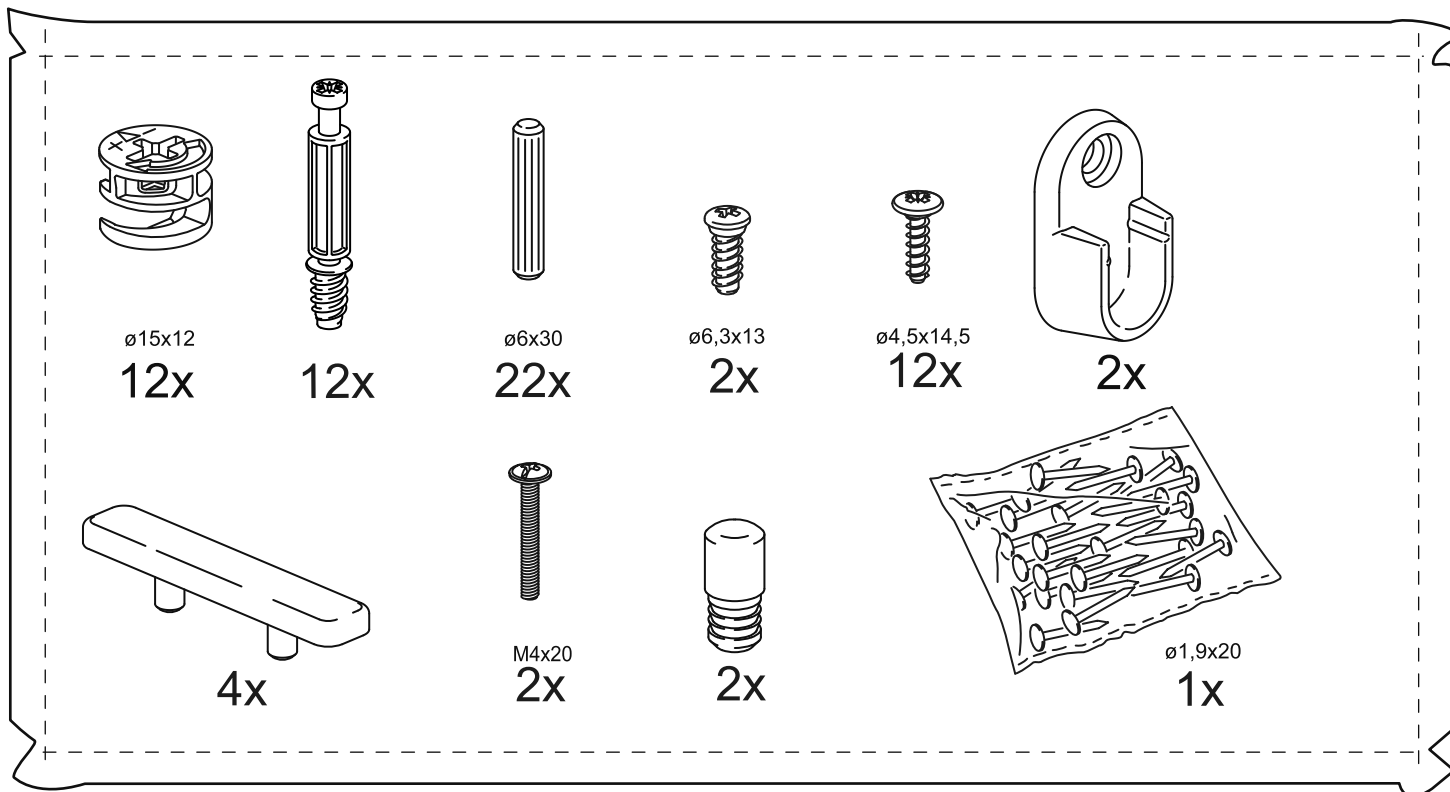

## шкаф 1 дверь

возможны два варианта сборки изделия:

# шкаф 1 дверь

№ поз.	Наименование	Кол-во	Габаритные размеры, мм
1	боковая стенка левая	1	1752×550×15
2	боковая стенка правая	1	1752×550×15
3	крышка/дно	2	383×549×15
4	полка	1	383×498×15
5	дверь	1	1651×378×15
6	цоколь	2	383×64×15
7	задняя стенка	1	1675×402×2,5