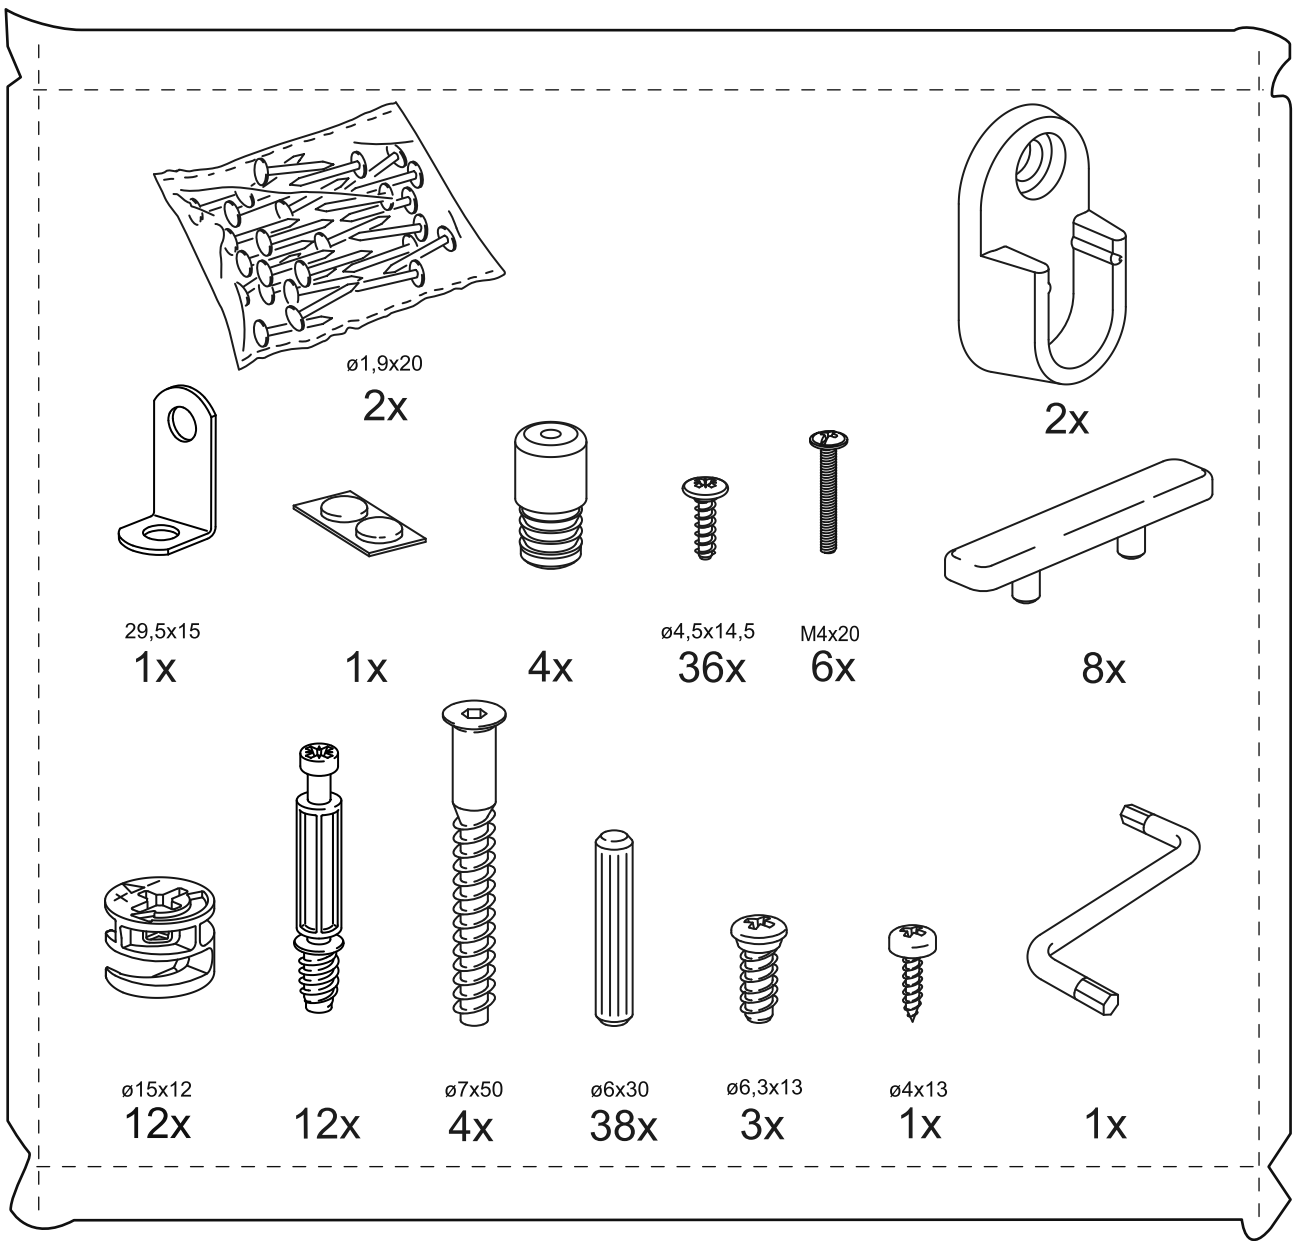

ОРИОН

шкаф 3 двери

шкаф 3 двери

№ поз.	Наименование	Кол-во	Габаритные размеры, мм
1	боковая стенка левая	1	1752×550×15
2	боковая стенка правая	1	1752×550×15
3	крышка	1	1143×549×15
4	дно	1	1143×549×15
5	полка	1	364×498×18
6	полка (на шкантах)	2	364×498×18
7	перегородка	1	1656×528×15
8	дверь	3	1651×378×15
9	цоколь	2	1143×64×15
10	задняя стенка	1	1675×381×2,5
11	задняя стенка (двойная)	1	1675×781×2,5

20x15 L751

1

2

3

4

7

5

6

7

8

9

10

10

11

11

12

12

13

13

14

15