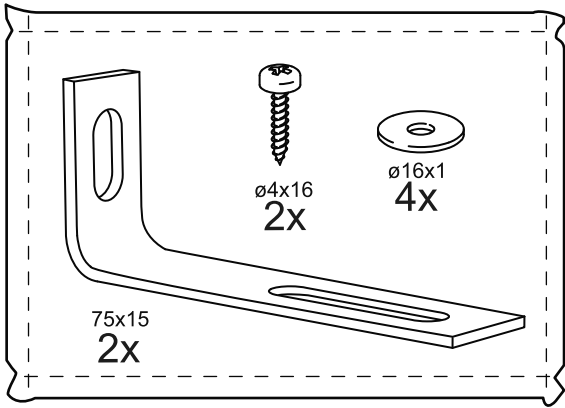

ОРИОН

шкаф 3 двери

шкаф 3 двери

№ поз.	Наименование	Кол-во	Габаритные размеры, мм
1	боковая стенка левая	1	1752×550×15
2	боковая стенка правая	1	1752×550×15
3	крышка	1	1143×549×15
4	дно	1	1143×549×15
5	полка	1	364×498×18
6	полка (на шкантах)	2	364×498×18
7	перегородка	1	1656×528×15
8	дверь	3	1651×378×15
9	цоколь	2	1143×64×15
10	задняя стенка	1	1675×381×2,5
11	задняя стенка (двойная)	1	1675×781×2,5