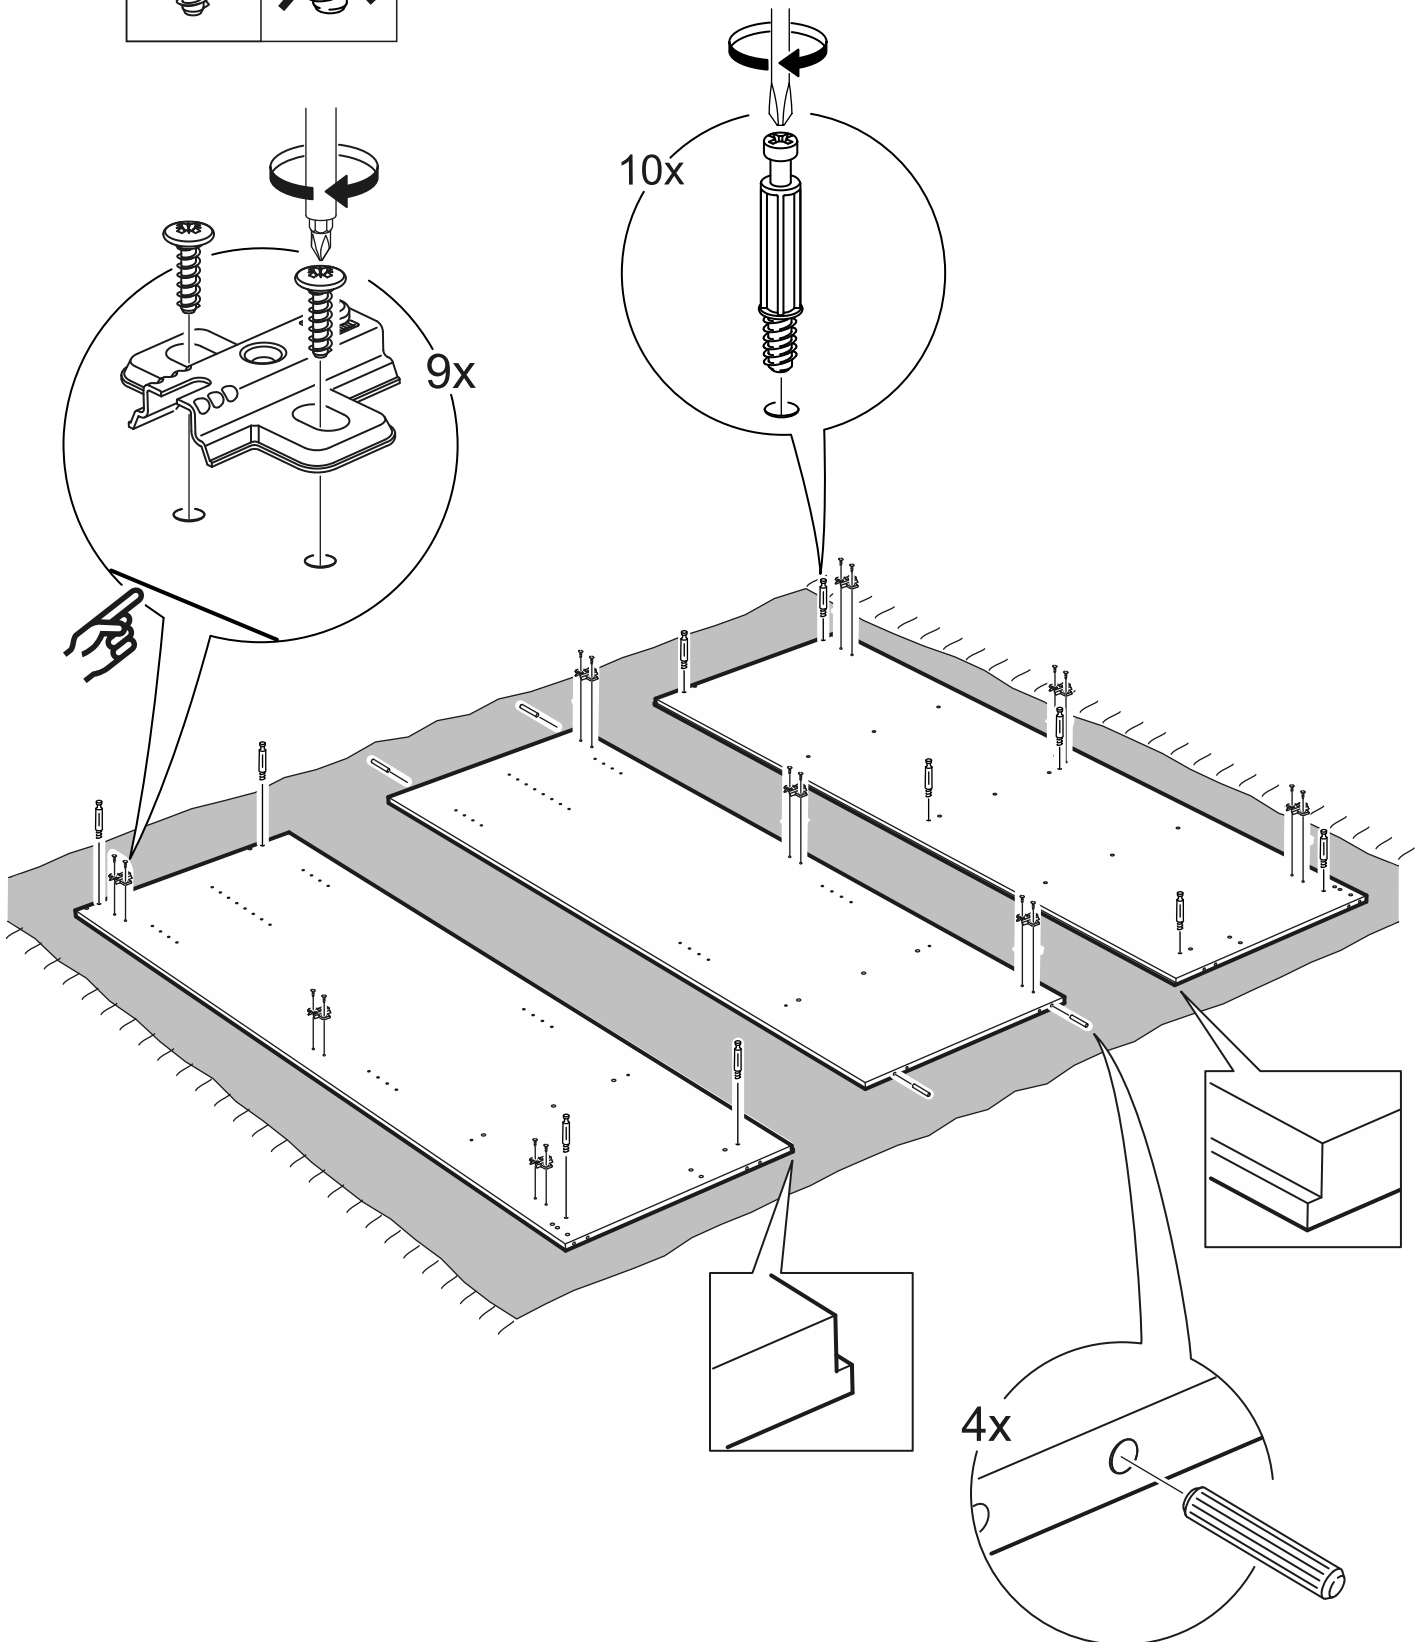

ОРИОН

шкаф 3 двери

шкаф 3 двери

№ поз.	Наименование	Кол-во	Габаритные размеры, мм
1	боковая стенка левая	1	1752×550×15
2	боковая стенка правая	1	1752×550×15
3	крышка	1	1143×549×15
4	дно	1	1143×549×15
5	полка	1	364×498×18
6	полка (на шкантах)	2	364×498×18
7	перегородка	1	1656×528×15
8	дверь	3	1651×378×15
9	цоколь	2	1143×64×15
10	задняя стенка	1	1675×381×2,5
11	задняя стенка (двойная)	1	1675×781×2,5

20x15 L751

1

2

3

4

7

5

6