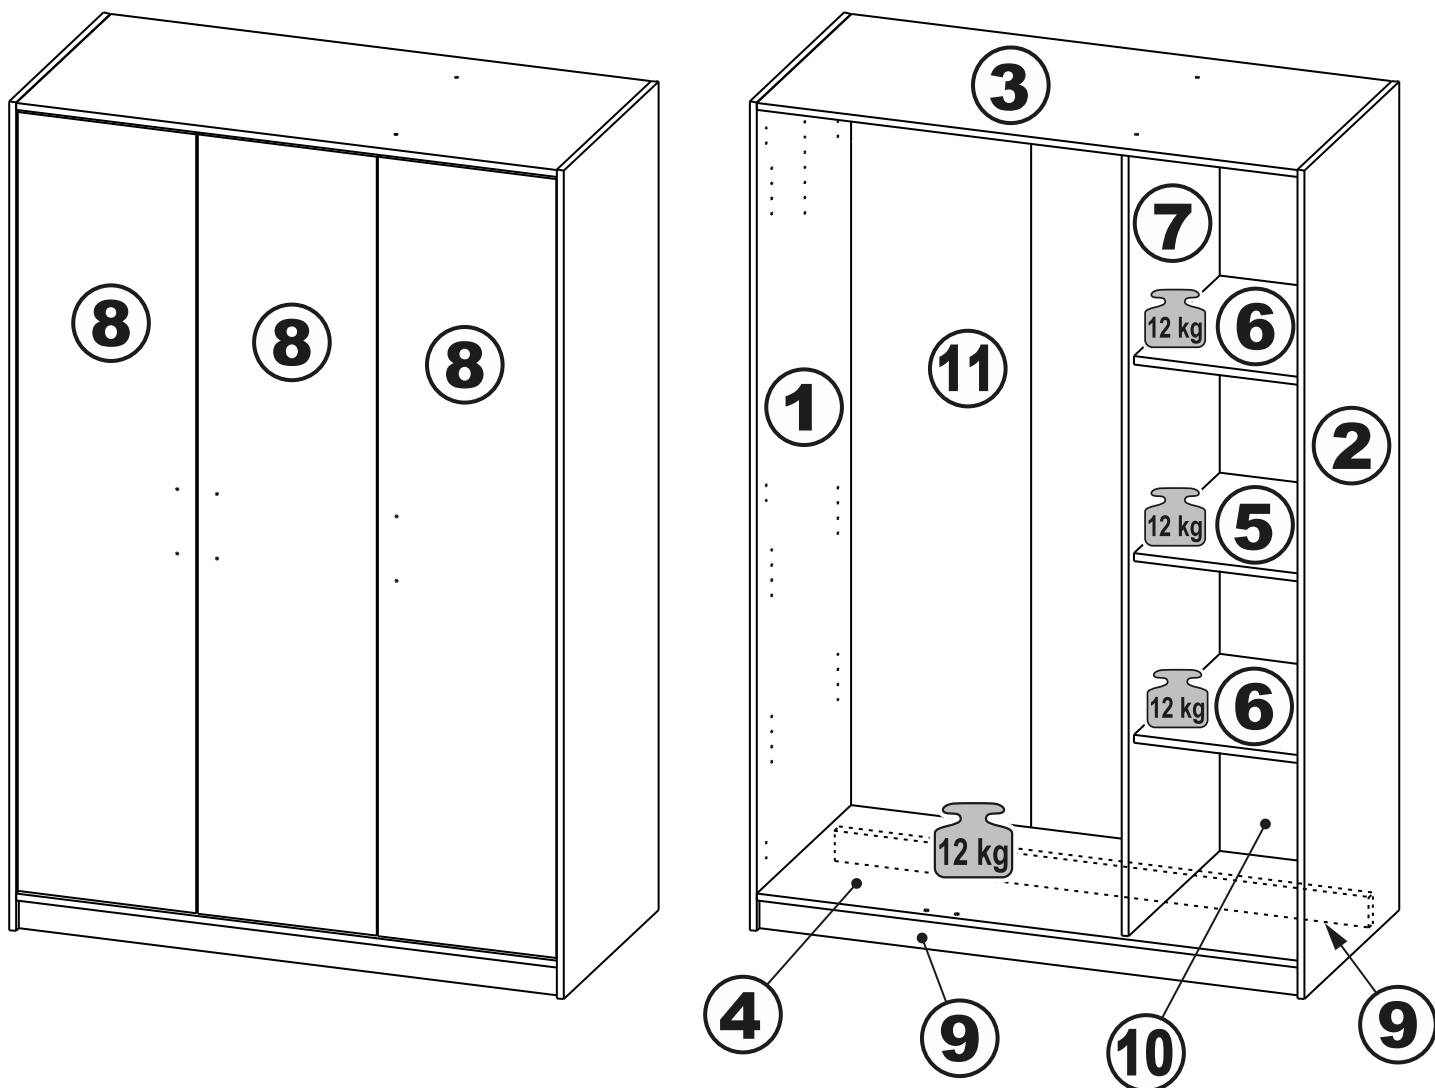

ОРИОН

шкаф 3 двери

шкаф 3 двери

№ поз.	Наименование	Кол-во	Габаритные размеры, мм
1	боковая стенка левая	1	1752×550×15
2	боковая стенка правая	1	1752×550×15
3	крышка	1	1143×549×15
4	дно	1	1143×549×15
5	полка	1	364×498×18
6	полка (на шкантах)	2	364×498×18
7	перегородка	1	1656×528×15
8	дверь	3	1651×378×15
9	цоколь	2	1143×64×15
10	задняя стенка	1	1675×381×2,5
11	задняя стенка (двойная)	1	1675×781×2,5

20x15 L751

1

2

3

4

7

5

6