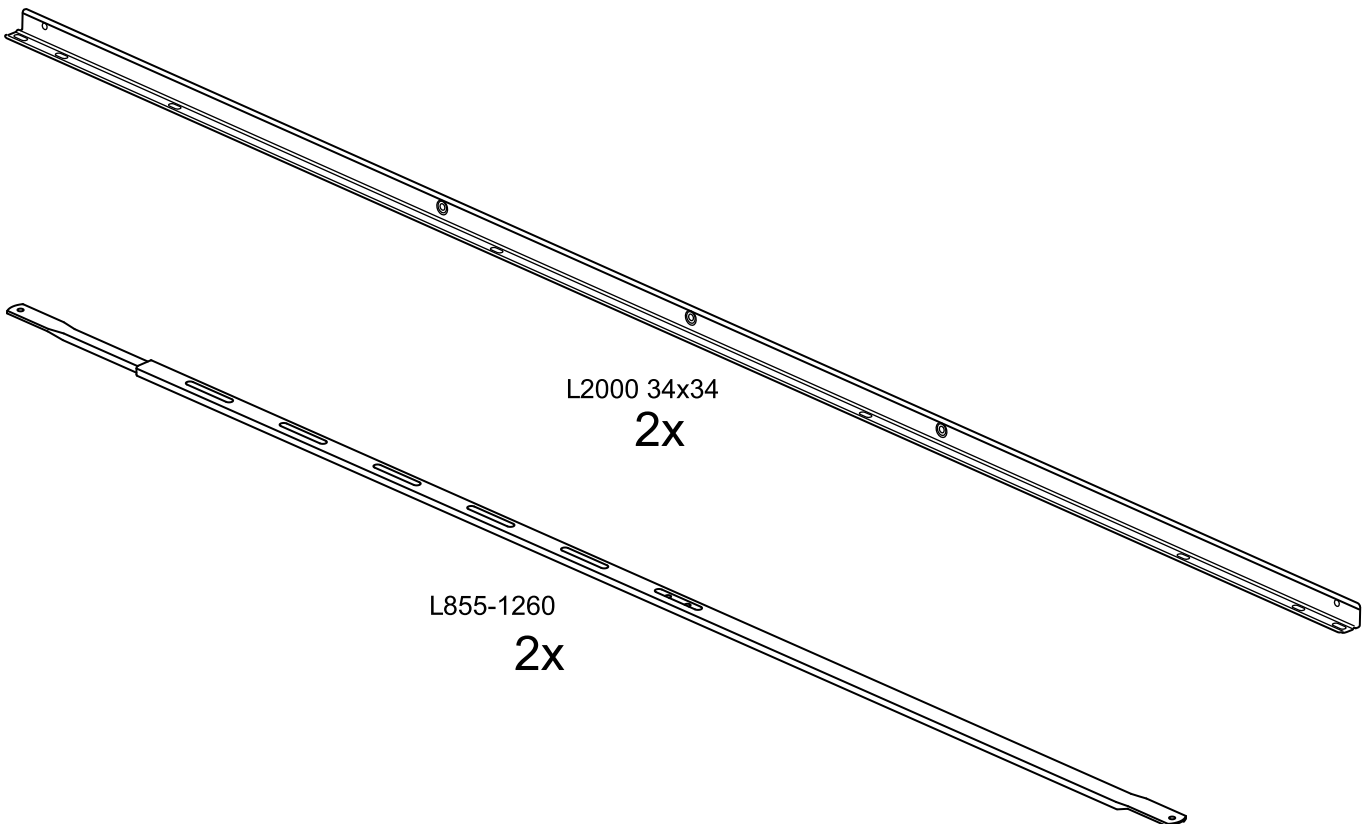

## кровать 80x200

№ поз.	Наименование	Кол-во	Габаритные размеры, мм
1	изголовье	1	860×650×22
2	изножье	1	860×470×22
3	царга	2	2010×180×22
4	реечное дно	1	1925×800×10

## кровать 90x200

№ поз.	Наименование	Кол-во	Габаритные размеры, мм
1	изголовье	1	960×650×22
2	изножье	1	960×470×22
3	царга	2	2010×180×22
4	реечное дно	1	1925×900×10

M8x11 ø8,5x47

8x

ø35x16,4

8x

S6

1x

ø10x40

4x

ø6,6x19

16x

4x

4x

M6x12

4x

M4x6

5x

L2000 34x34

2x

L855-1260

2x

1

2