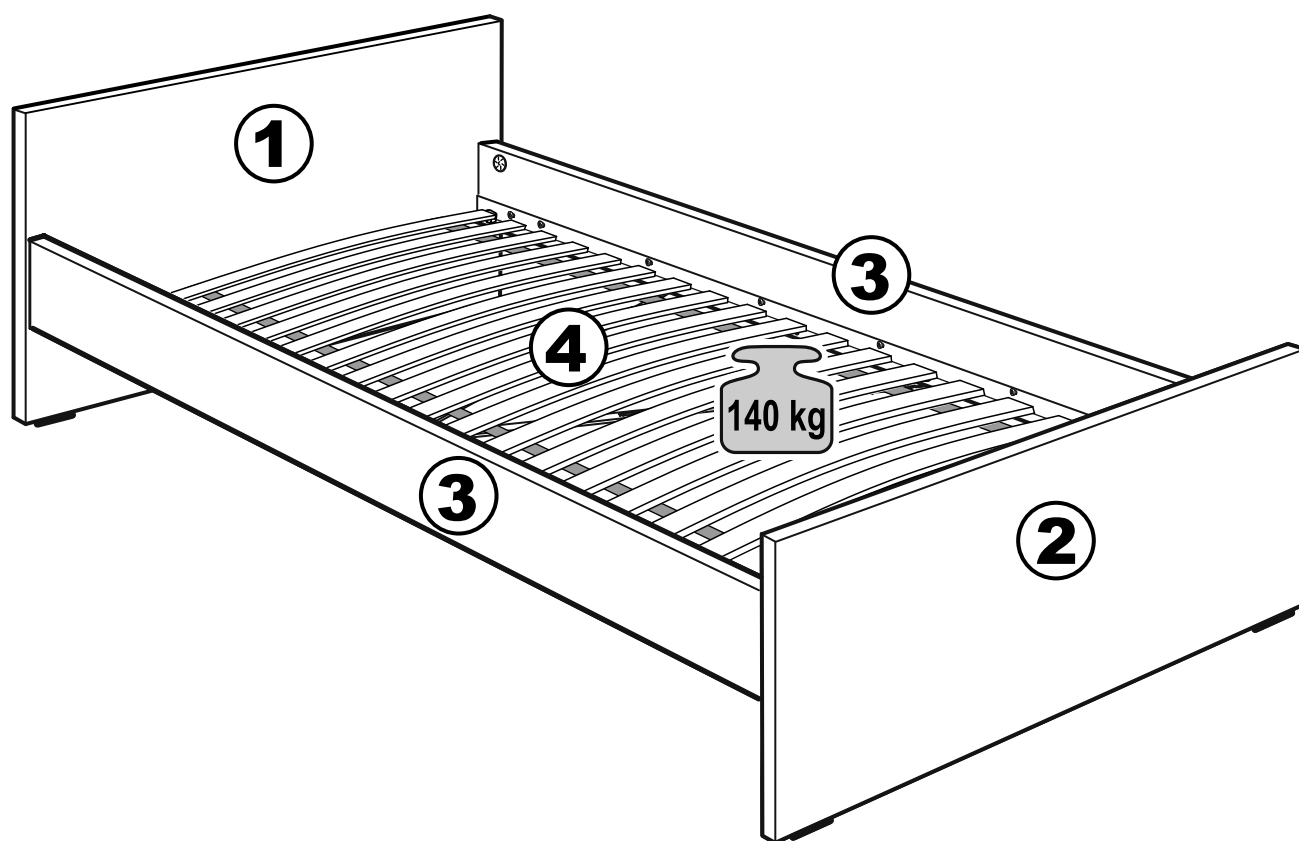

# ОРИОН

**кровать 80x200**

**кровать 90x200**

## кровать 80x200

№ поз.	Наименование	Кол-во	Габаритные размеры, мм
1	изголовье	1	860×650×22
2	изножье	1	860×470×22
3	царга	2	2010×180×22
4	реечное дно	1	1925×800×10

## кровать 90x200

№ поз.	Наименование	Кол-во	Габаритные размеры, мм
1	изголовье	1	960×650×22
2	изножье	1	960×470×22
3	царга	2	2010×180×22
4	реечное дно	1	1925×900×10

M8x11 ø8,5x47

8x

ø35x16,4

8x

S6

1x