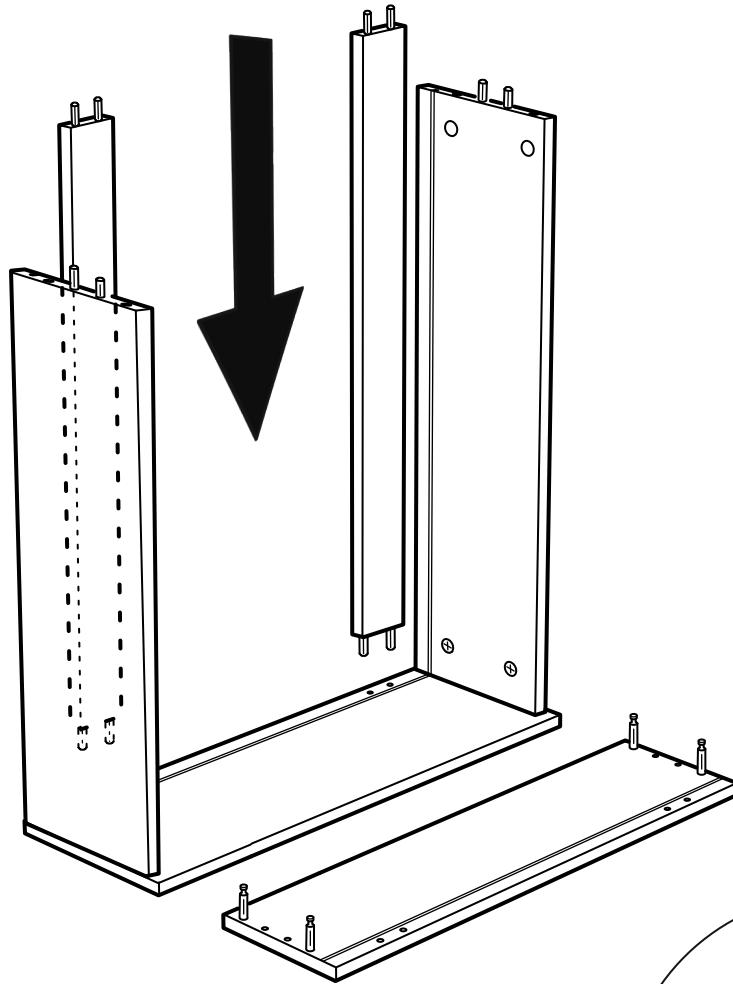

# ОРИОН

**ящик под кровать  
выкатной 60**

№ поз.	Наименование	Кол-во	Габаритные размеры, мм
1	боковая стенка	2	568×180×16
2	задняя стенка малая	1	600×180×16
3	фасад малый	1	600×200×16
4	цоколь малый	2	568×65×16
5	дно ящика малого (двойное)	1	578×579×3

2

4

**3**

**4**

**5**

**5**

**6**

7