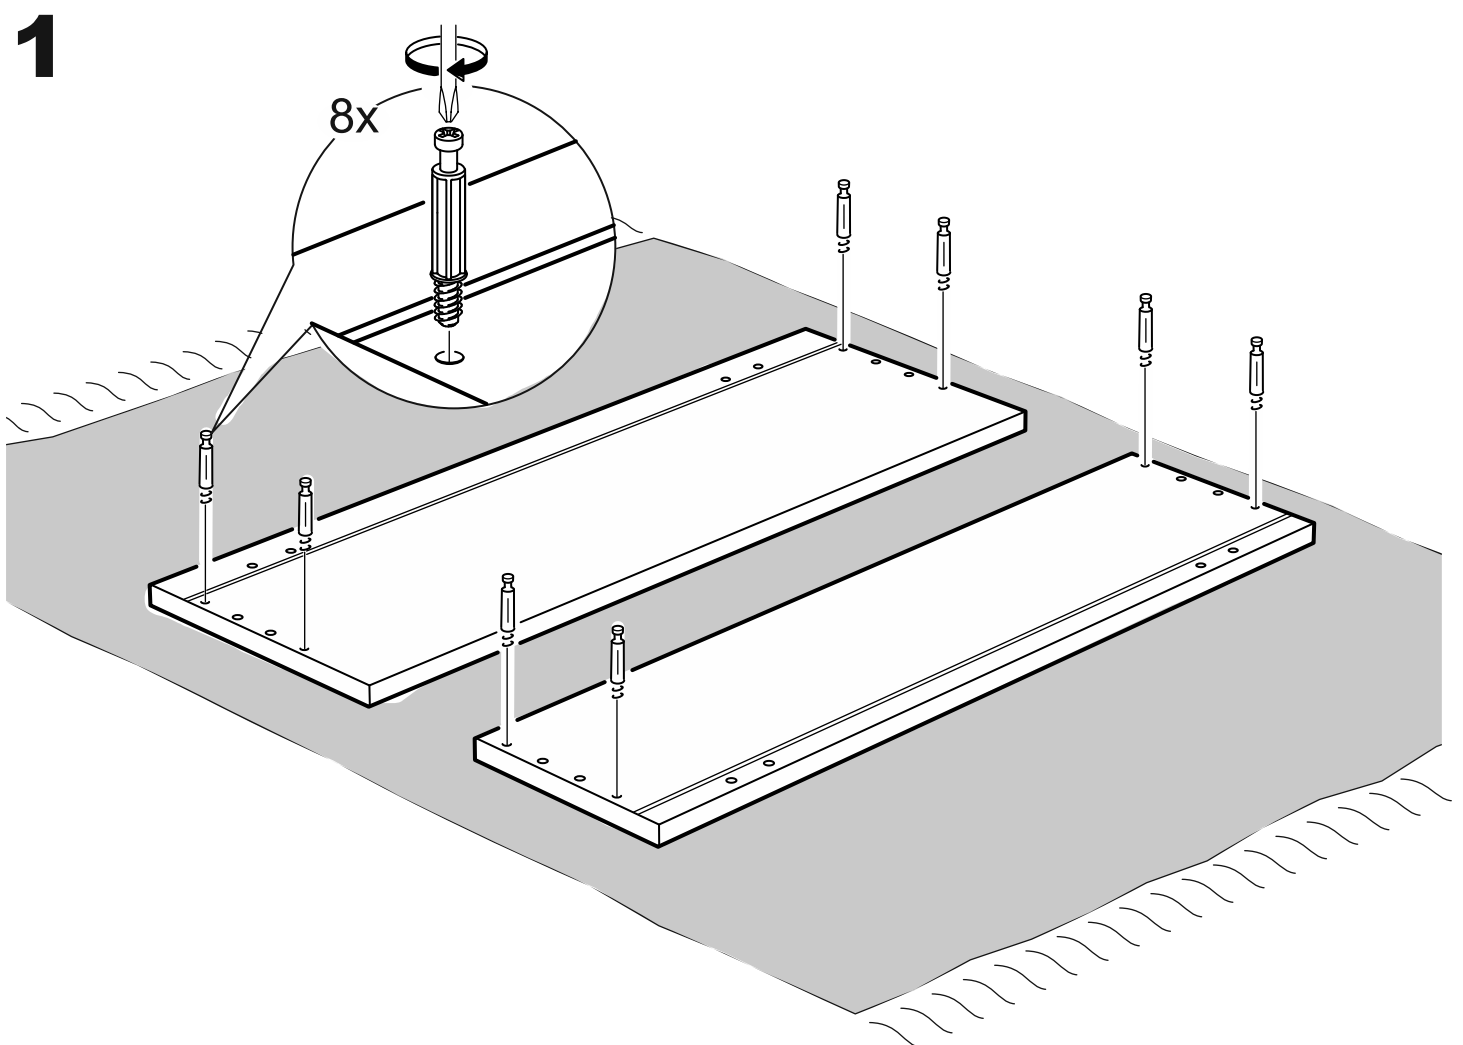

# ОРИОН

**ящик под кровать  
выкатной 60**

№ поз.	Наименование	Кол-во	Габаритные размеры, мм
1	боковая стенка	2	568×180×16
2	задняя стенка малая	1	600×180×16
3	фасад малый	1	600×200×16
4	цоколь малый	2	568×65×16
5	дно ящика малого (двойное)	1	578×579×3