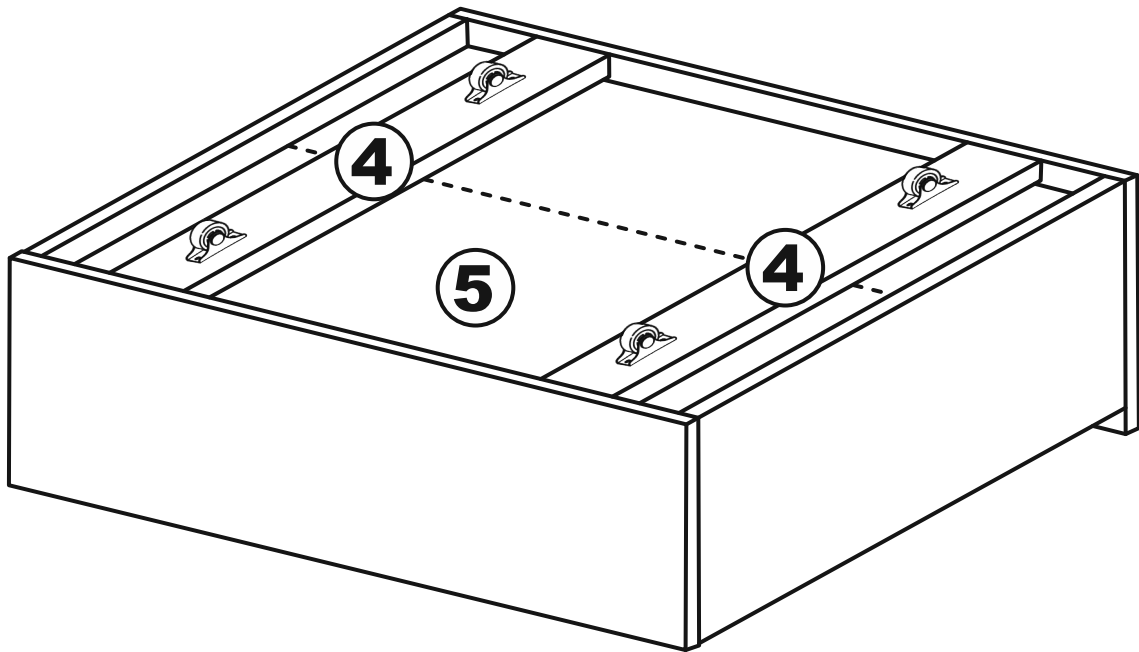

# ОРИОН

**ящик под кровать  
выкатной 60**

№ поз.	Наименование	Кол-во	Габаритные размеры, мм
1	боковая стенка	2	568×180×16
2	задняя стенка малая	1	600×180×16
3	фасад малый	1	600×200×16
4	цоколь малый	2	568×65×16
5	дно ящика малого (двойное)	1	578×579×3

2

4

**3**

**4**

**5**

**5**

**6**

7