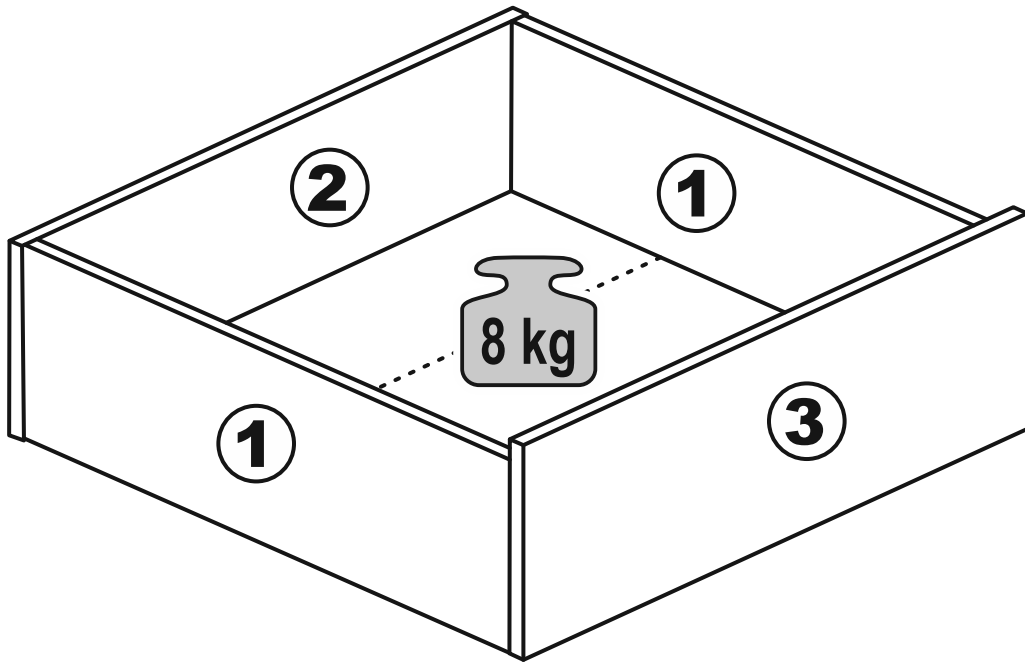

# ОРИОН

**ящик под кровать  
выкатной 60**

№ поз.	Наименование	Кол-во	Габаритные размеры, мм
1	боковая стенка	2	568×180×16
2	задняя стенка малая	1	600×180×16
3	фасад малый	1	600×200×16
4	цоколь малый	2	568×65×16
5	дно ящика малого (двойное)	1	578×579×3

2

4

**3**

**4**

**5**

**5**

**6**

7