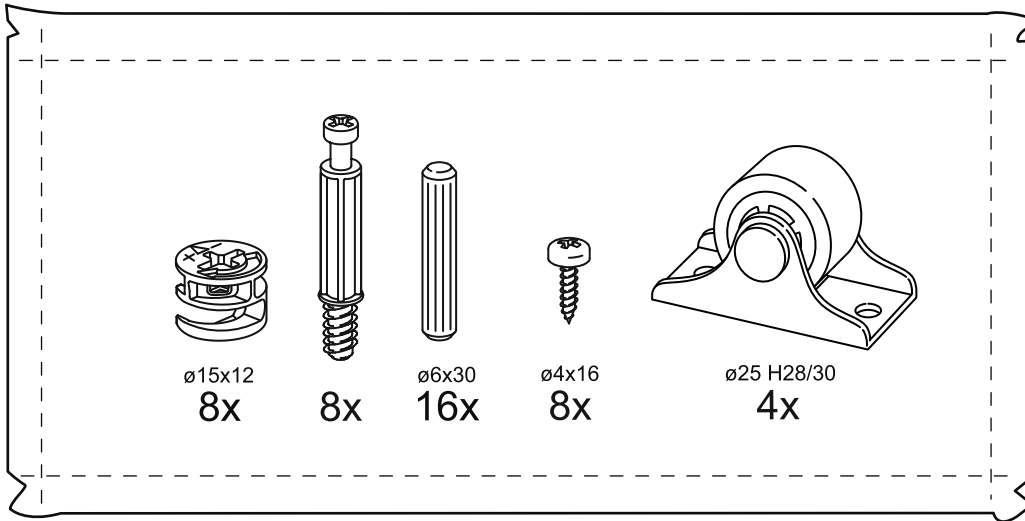

# ОРИОН

**ящик под кровать  
выкатной 60**

№ поз.	Наименование	Кол-во	Габаритные размеры, мм
1	боковая стенка	2	568×180×16
2	задняя стенка малая	1	600×180×16
3	фасад малый	1	600×200×16
4	цоколь малый	2	568×65×16
5	дно ящика малого (двойное)	1	578×579×3

2

4

**3**

**4**

**5**

**5**

**6**

7