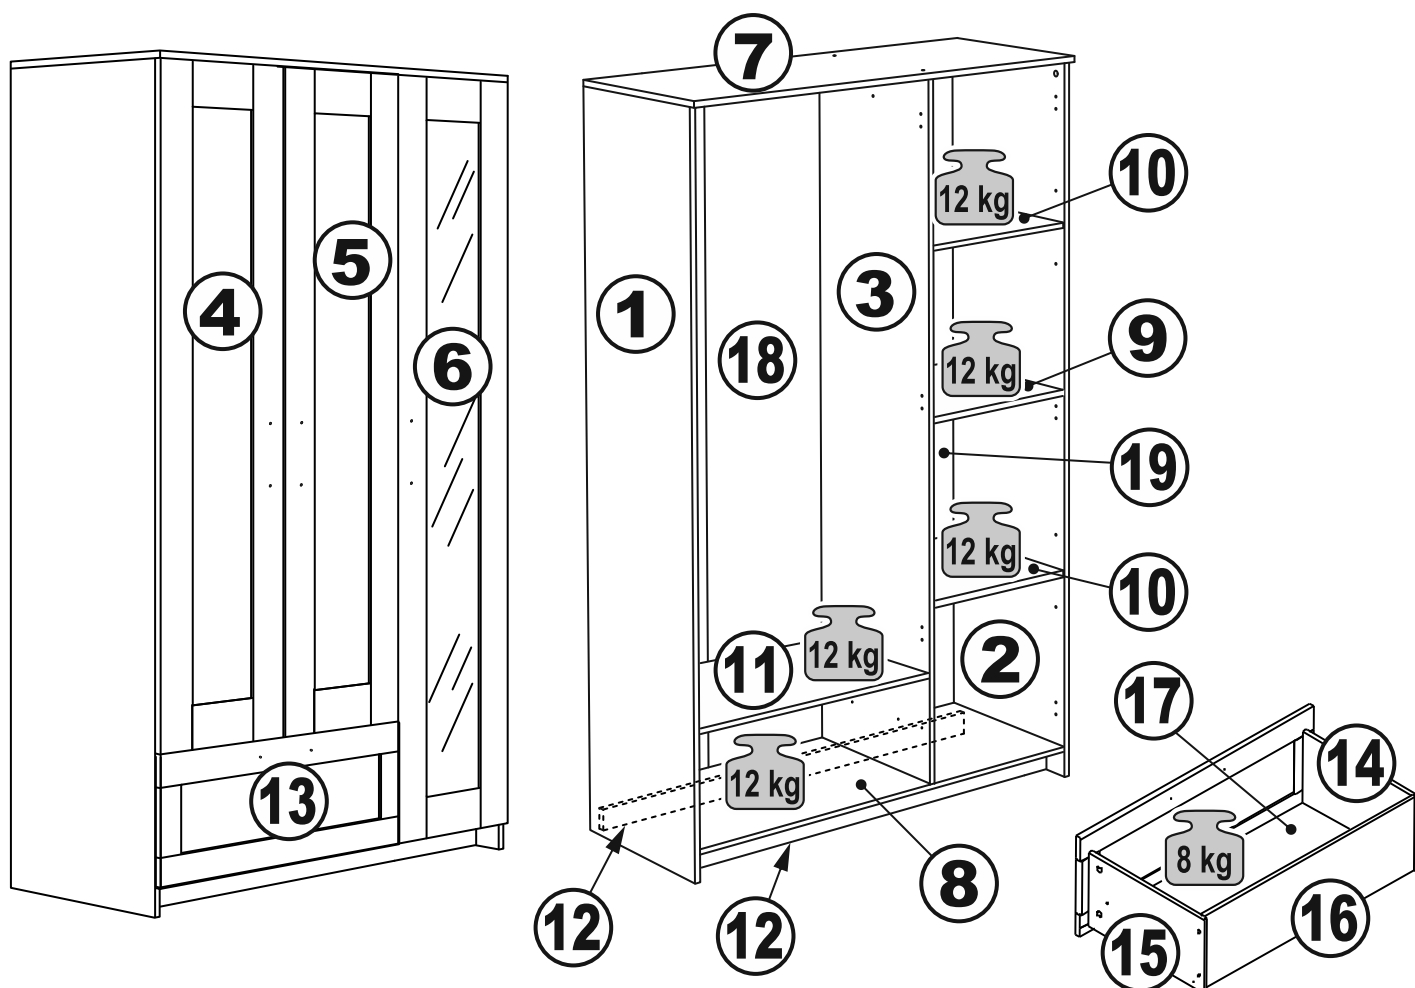

СИРИУС

шкаф комбинированный
3 двери и 1 ящик

№ поз.	Наименование	Кол-во	Габаритные размеры, мм
1	боковая стенка левая	1	1884×482×16
2	боковая стенка правая	1	1884×482×16
3	перегородка правая	1	1810,5×477,5×16
4	дверь короткая левая	1	1525×387×16
5	дверь короткая правая	1	1525×387×16
6	дверь с зеркалом	1	1816×387×16
7	крышка	1	1171×502×16
8	дно	1	1137×476,5×16
9	полка	1	373×476,5×16
10	полка съемная	2	372×476,5×16
11	полка	1	748×476,5×16
12	цоколь	2	1137×57×16
13	фасад ящика	1	777×285×16
14	боковая стенка ящика левая	1	385×206×12
15	боковая стенка ящика правая	1	385×206×12
16	задняя стенка ящика	1	705×206×12
17	дно ящика	1	710×374×3
18	задняя стенка (двойная)	1	1835×768×2,5
19	задняя стенка	1	1835×390×2,5

1

ø15x12
20x

20x

ø6x30
24x

ø1,9x20
2x

2x

3x

ø7x50
4x