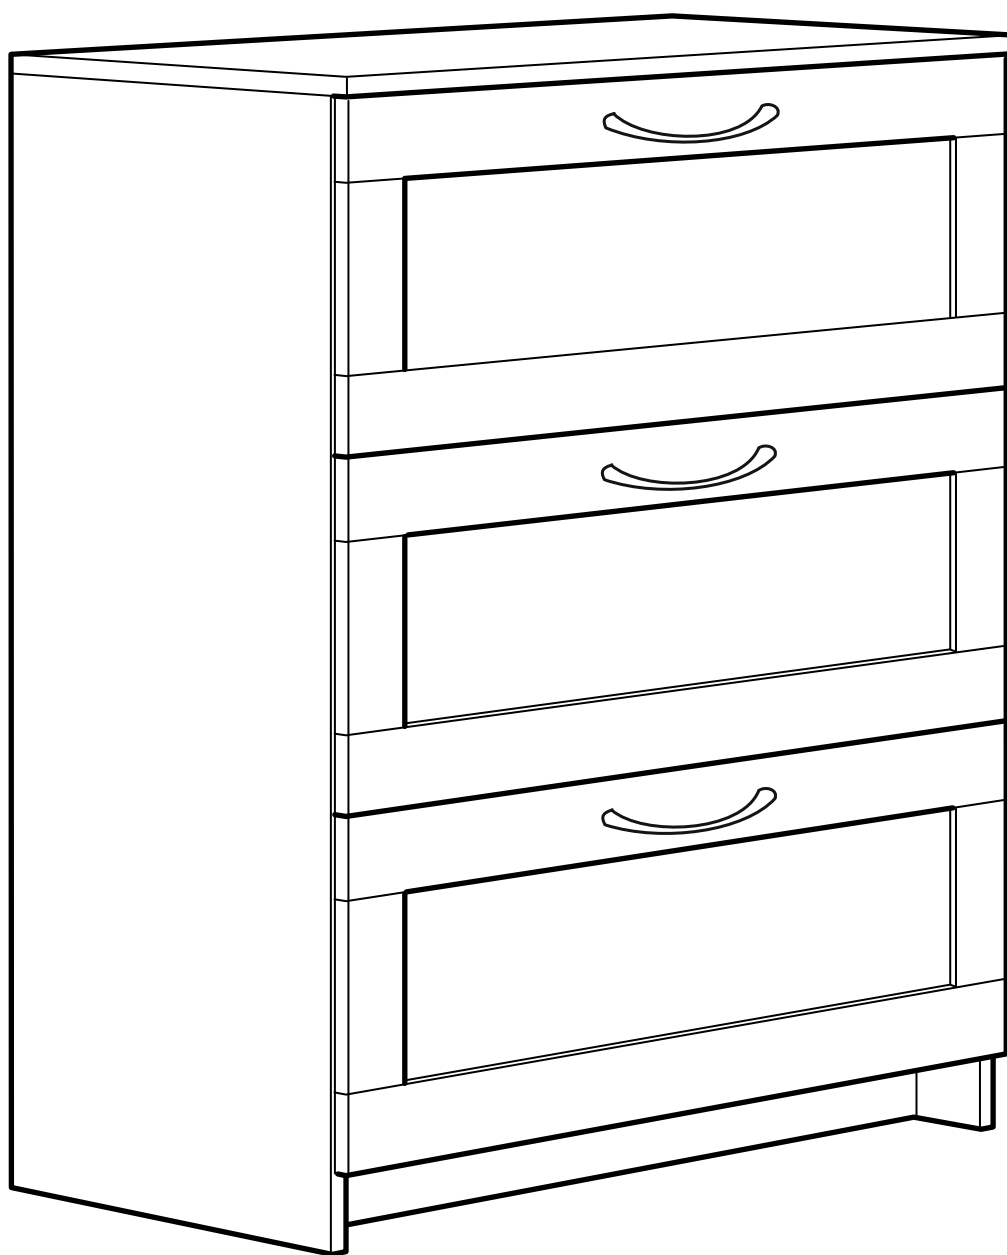

СИРИУС

КОМОД 3 ящика

№ поз.	Наименование	Кол-во	Габаритные размеры, мм
1	боковая стенка правая	1	930×394×16
2	боковая стенка левая	1	930×394×16
3	крышка	1	782×412×16
4	цоколь	1	748×40×16
5	фасад ящика	3	777×285×16
6	цоколь передний	3	748×65×16
7	боковая стенка ящика правая	3	385×206×12
8	боковая стенка ящика левая	3	385×206×12
9	задняя стенка ящика	3	705×206×12
10	дно ящика	3	710×374×3
11	задняя стенка (двойная)	1	883×769×2,5

1

ø15x12
10x

10x

ø6x30
14x

4x

ø5x11
18x

ø1,9x20
1x

2