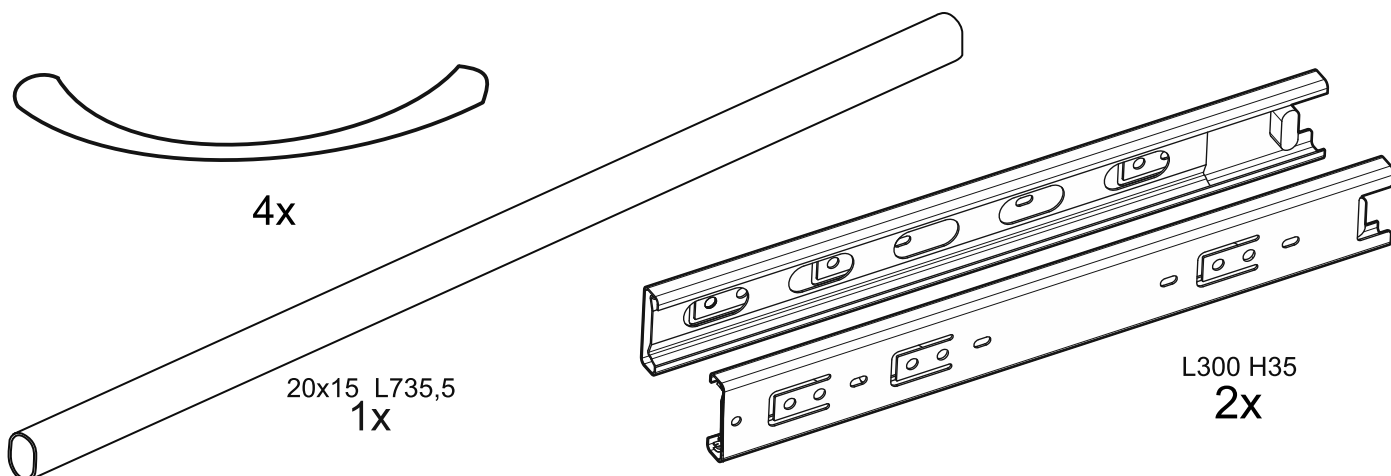

# СИРИУС

шкаф комбинированный  
2 двери и 2 ящика

№ поз.	Наименование	Кол-во	Габаритные размеры, мм
1	боковая стенка левая	1	1884×482×16
2	боковая стенка правая	1	1884×482×16
3	дверь короткая левая	1	1237×387×16
4	дверь короткая правая	1	1237×387×16
5	крышка	1	782×502×16
6	полка	1	748×476,5×16
7	цоколь	2	748×65×16
8	фасад ящика	2	777×285×16
9	боковая стенка ящика левая	2	385×206×12
10	боковая стенка ящика правая	2	385×206×12
11	задняя стенка ящика	2	705×206×12
12	дно ящика	2	710×374×3
13	задняя стенка (двойная)	1	1835×768×2,5