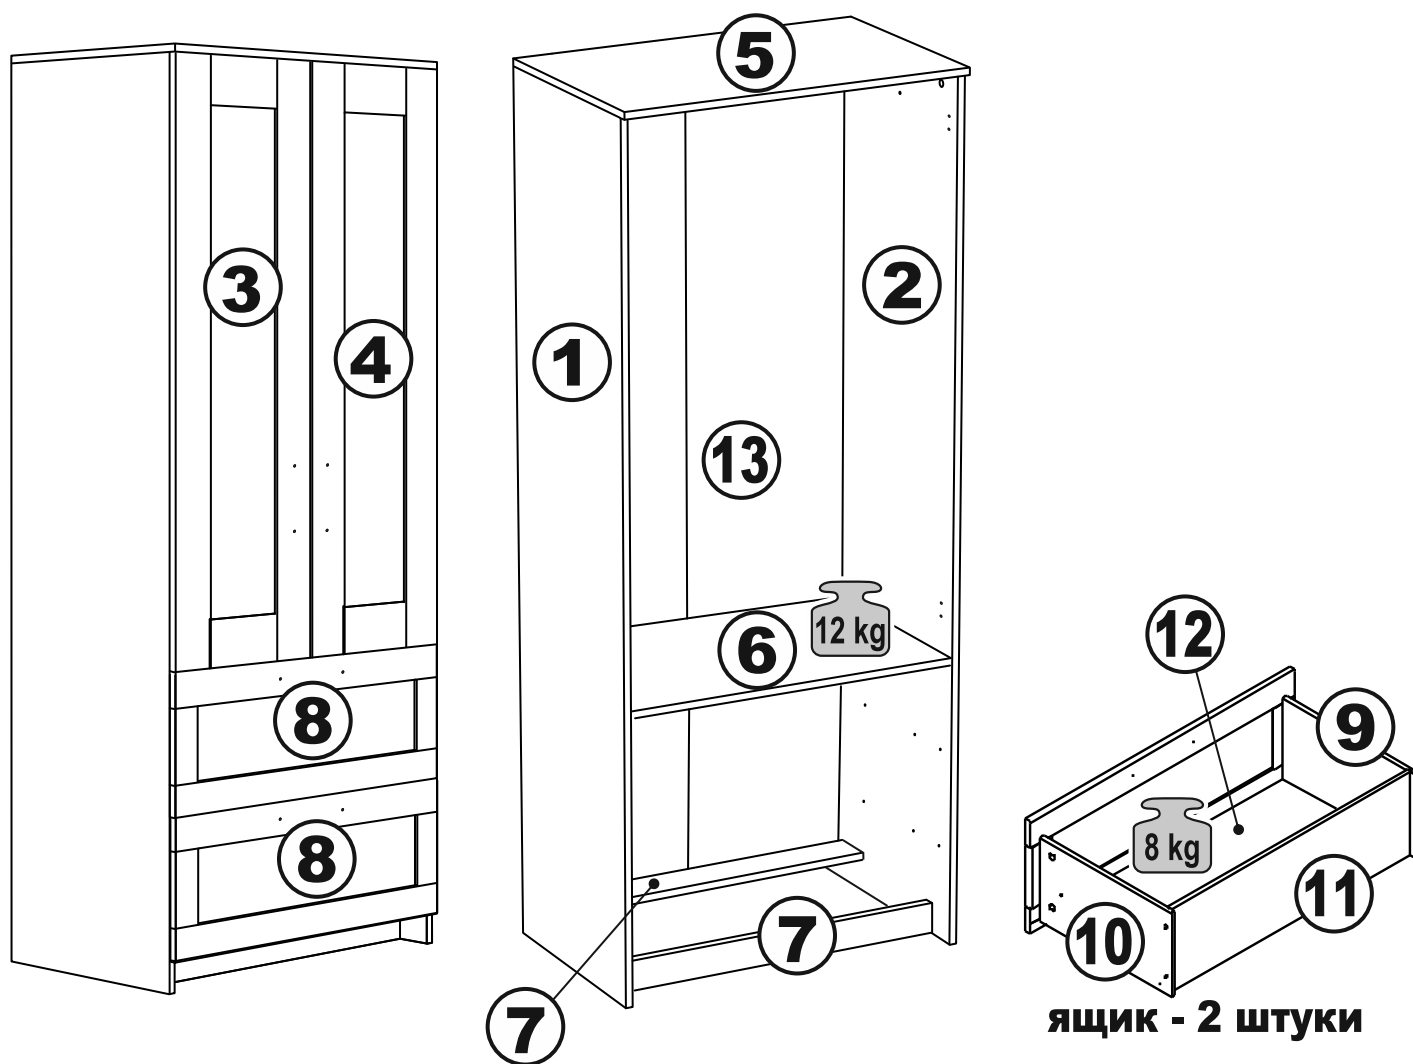

# СИРИУС

шкаф комбинированный  
2 двери и 2 ящика

№ поз.	Наименование	Кол-во	Габаритные размеры, мм
1	боковая стенка левая	1	1884×482×16
2	боковая стенка правая	1	1884×482×16
3	дверь короткая левая	1	1237×387×16
4	дверь короткая правая	1	1237×387×16
5	крышка	1	782×502×16
6	полка	1	748×476,5×16
7	цоколь	2	748×65×16
8	фасад ящика	2	777×285×16
9	боковая стенка ящика левая	2	385×206×12
10	боковая стенка ящика правая	2	385×206×12
11	задняя стенка ящика	2	705×206×12
12	дно ящика	2	710×374×3
13	задняя стенка (двойная)	1	1835×768×2,5