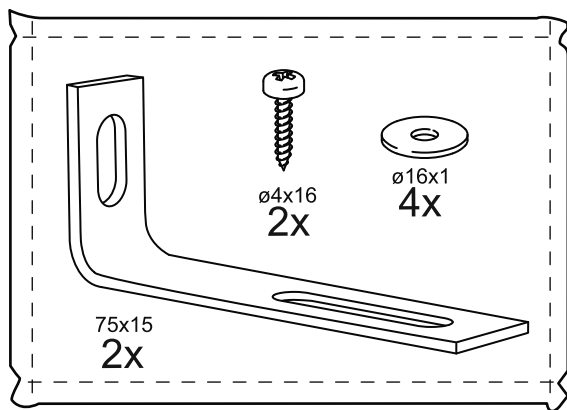

# СИРИУС

шкаф комбинированный  
2 двери и 2 ящика

№ поз.	Наименование	Кол-во	Габаритные размеры, мм
1	боковая стенка левая	1	1884×482×16
2	боковая стенка правая	1	1884×482×16
3	дверь короткая левая	1	1237×387×16
4	дверь короткая правая	1	1237×387×16
5	крышка	1	782×502×16
6	полка	1	748×476,5×16
7	цоколь	2	748×65×16
8	фасад ящика	2	777×285×16
9	боковая стенка ящика левая	2	385×206×12
10	боковая стенка ящика правая	2	385×206×12
11	задняя стенка ящика	2	705×206×12
12	дно ящика	2	710×374×3
13	задняя стенка (двойная)	1	1835×768×2,5