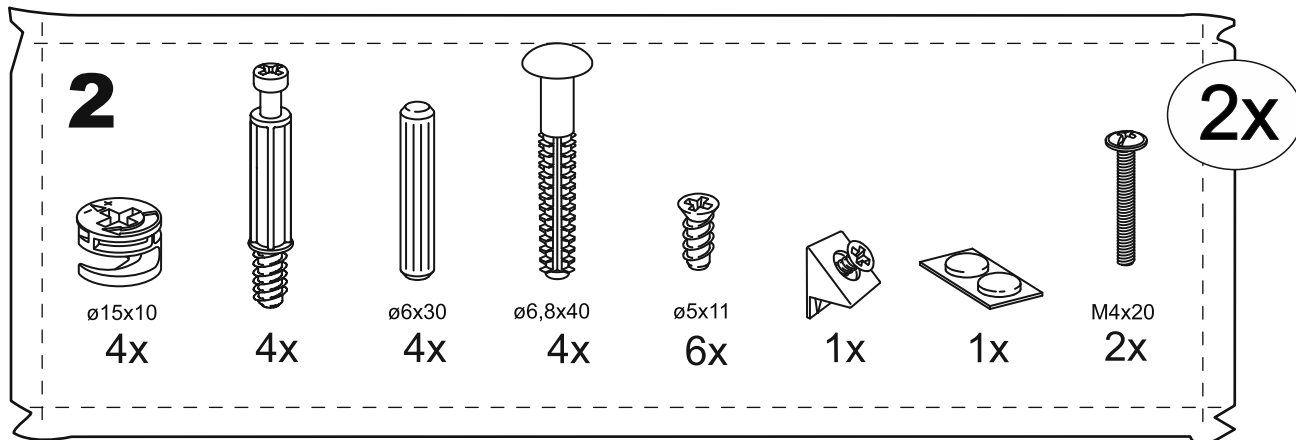

# СИРИУС

шкаф комбинированный  
2 двери и 2 ящика

№ поз.	Наименование	Кол-во	Габаритные размеры, мм
1	боковая стенка левая	1	1884×482×16
2	боковая стенка правая	1	1884×482×16
3	дверь короткая левая	1	1237×387×16
4	дверь короткая правая	1	1237×387×16
5	крышка	1	782×502×16
6	полка	1	748×476,5×16
7	цоколь	2	748×65×16
8	фасад ящика	2	777×285×16
9	боковая стенка ящика левая	2	385×206×12
10	боковая стенка ящика правая	2	385×206×12
11	задняя стенка ящика	2	705×206×12
12	дно ящика	2	710×374×3
13	задняя стенка (двойная)	1	1835×768×2,5