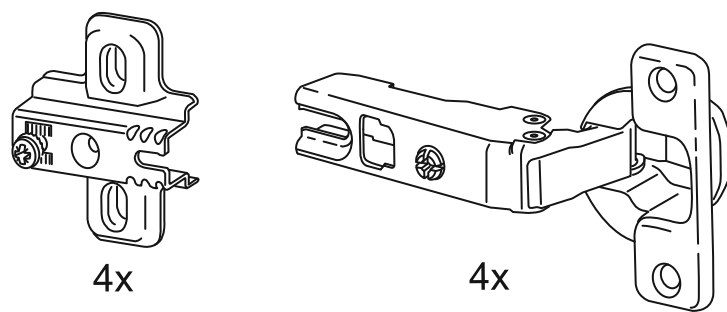

# СИРИУС

шкаф комбинированный  
2 двери и 2 ящика

№ поз.	Наименование	Кол-во	Габаритные размеры, мм
1	боковая стенка левая	1	1884×482×16
2	боковая стенка правая	1	1884×482×16
3	дверь короткая левая	1	1237×387×16
4	дверь короткая правая	1	1237×387×16
5	крышка	1	782×502×16
6	полка	1	748×476,5×16
7	цоколь	2	748×65×16
8	фасад ящика	2	777×285×16
9	боковая стенка ящика левая	2	385×206×12
10	боковая стенка ящика правая	2	385×206×12
11	задняя стенка ящика	2	705×206×12
12	дно ящика	2	710×374×3
13	задняя стенка (двойная)	1	1835×768×2,5