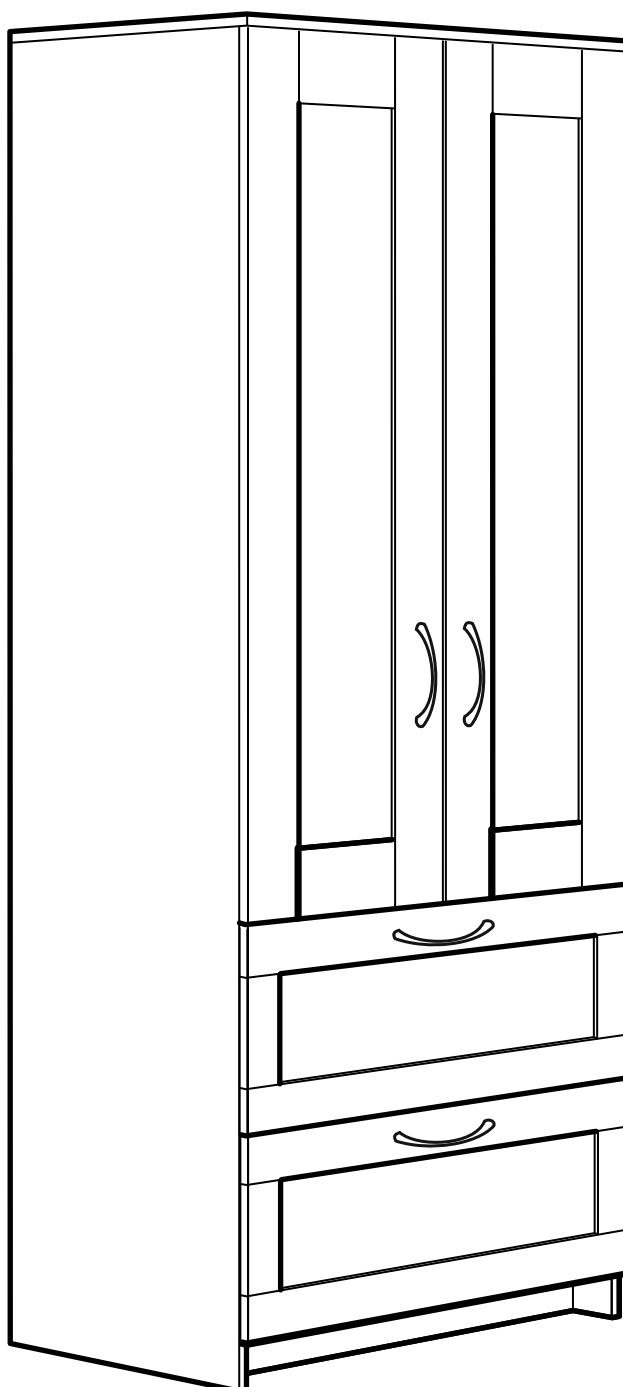

# СИРИУС

шкаф комбинированный  
2 двери и 2 ящика

№ поз.	Наименование	Кол-во	Габаритные размеры, мм
1	боковая стенка левая	1	1884×482×16
2	боковая стенка правая	1	1884×482×16
3	дверь короткая левая	1	1237×387×16
4	дверь короткая правая	1	1237×387×16
5	крышка	1	782×502×16
6	полка	1	748×476,5×16
7	цоколь	2	748×65×16
8	фасад ящика	2	777×285×16
9	боковая стенка ящика левая	2	385×206×12
10	боковая стенка ящика правая	2	385×206×12
11	задняя стенка ящика	2	705×206×12
12	дно ящика	2	710×374×3
13	задняя стенка (двойная)	1	1835×768×2,5