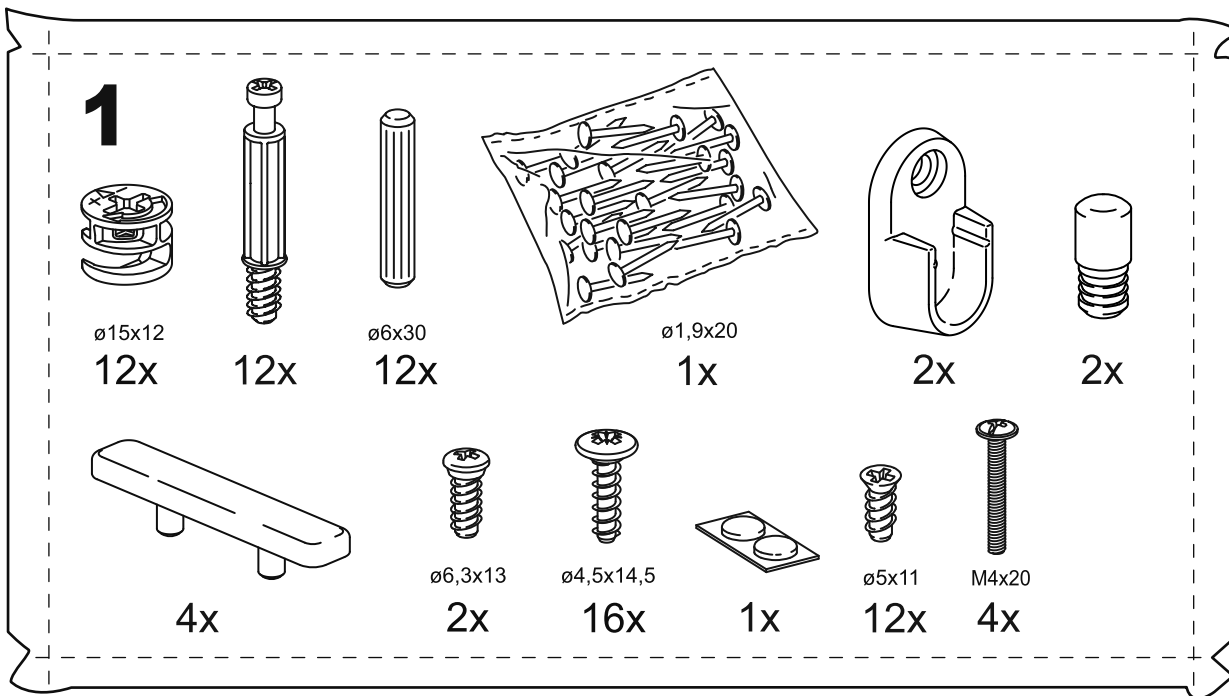

# СИРИУС

шкаф комбинированный  
2 двери и 2 ящика

№ поз.	Наименование	Кол-во	Габаритные размеры, мм
1	боковая стенка левая	1	1884×482×16
2	боковая стенка правая	1	1884×482×16
3	дверь короткая левая	1	1237×387×16
4	дверь короткая правая	1	1237×387×16
5	крышка	1	782×502×16
6	полка	1	748×476,5×16
7	цоколь	2	748×65×16
8	фасад ящика	2	777×285×16
9	боковая стенка ящика левая	2	385×206×12
10	боковая стенка ящика правая	2	385×206×12
11	задняя стенка ящика	2	705×206×12
12	дно ящика	2	710×374×3
13	задняя стенка (двойная)	1	1835×768×2,5

**3**