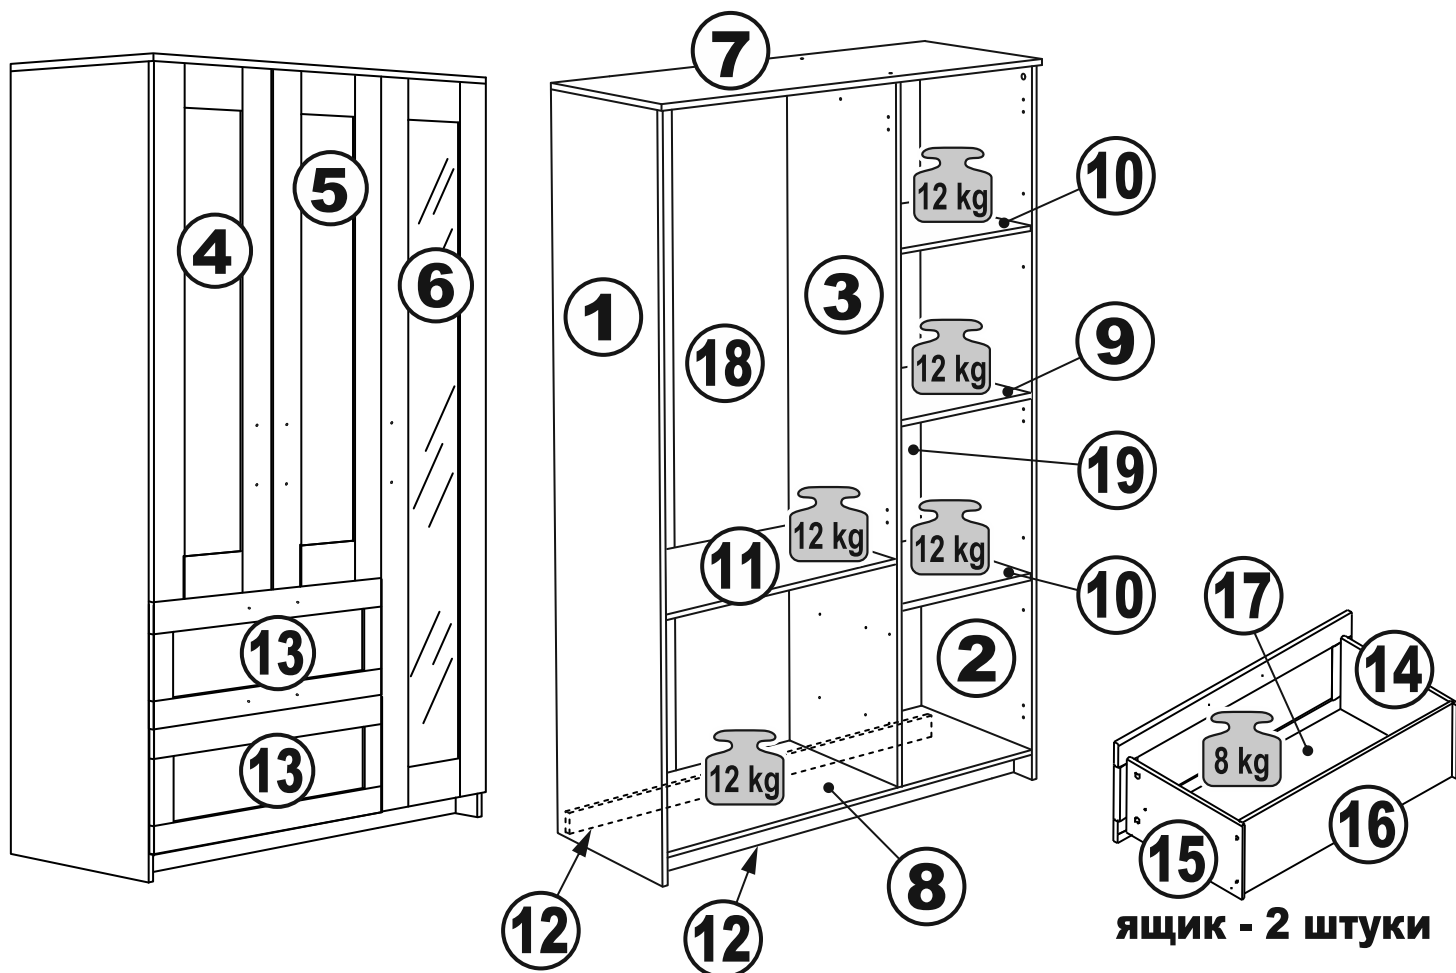

СИРИУС

шкаф комбинированный
3 двери и 2 ящика

№ поз.	Наименование	Кол-во	Габаритные размеры, мм
1	боковая стенка левая	1	1884×482×16
2	боковая стенка правая	1	1884×482×16
3	перегородка правая	1	1810,5×477,5×16
4	дверь короткая левая	1	1237×387×16
5	дверь короткая правая	1	1237×387×16
6	дверь с зеркалом	1	1816×387×16
7	крышка	1	1171×502×16
8	дно	1	1137×476,5×16
9	полка	1	373×476,5×16
10	полка съемная	2	372×476,5×16
11	полка	1	748×476,5×16
12	цоколь	2	1137×57×16
13	фасад ящика	2	777×285×16
14	боковая стенка ящика левая	2	385×206×12
15	боковая стенка ящика правая	2	385×206×12
16	задняя стенка ящика	2	705×206×12
17	дно ящика	2	710×374×3
18	задняя стенка (двойная)	1	1835×768×2,5
19	задняя стенка	1	1835×390×2,5

10

11

12

13

12

14

15

16