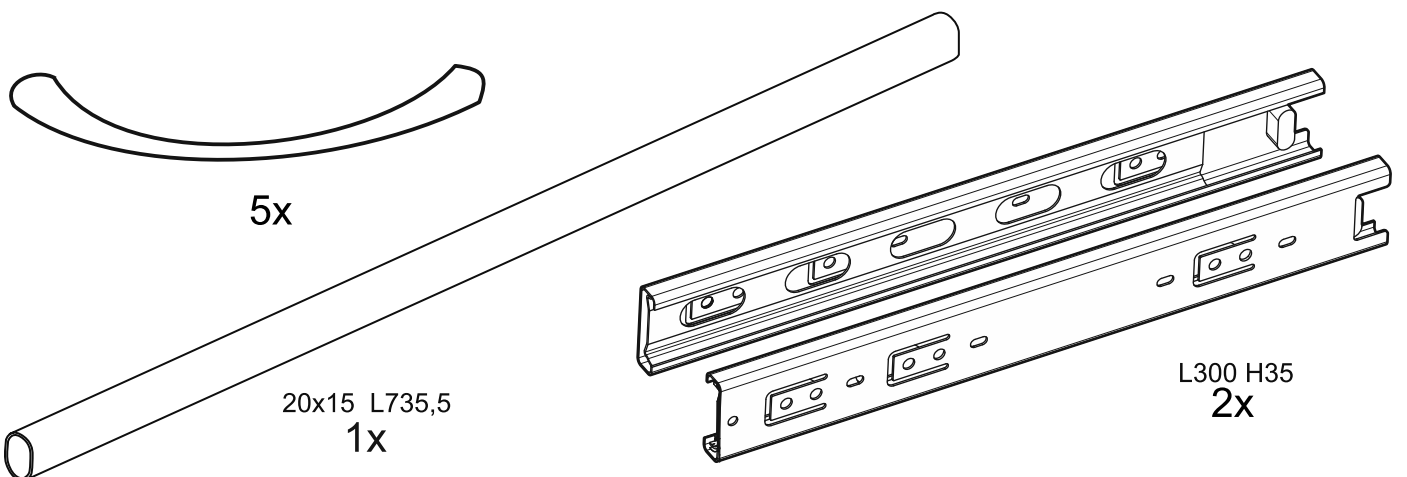

СИРИУС

шкаф комбинированный
3 двери и 2 ящика

№ поз.	Наименование	Кол-во	Габаритные размеры, мм
1	боковая стенка левая	1	1884×482×16
2	боковая стенка правая	1	1884×482×16
3	перегородка правая	1	1810,5×477,5×16
4	дверь короткая левая	1	1237×387×16
5	дверь короткая правая	1	1237×387×16
6	дверь с зеркалом	1	1816×387×16
7	крышка	1	1171×502×16
8	дно	1	1137×476,5×16
9	полка	1	373×476,5×16
10	полка съемная	2	372×476,5×16
11	полка	1	748×476,5×16
12	цоколь	2	1137×57×16
13	фасад ящика	2	777×285×16
14	боковая стенка ящика левая	2	385×206×12
15	боковая стенка ящика правая	2	385×206×12
16	задняя стенка ящика	2	705×206×12
17	дно ящика	2	710×374×3
18	задняя стенка (двойная)	1	1835×768×2,5
19	задняя стенка	1	1835×390×2,5