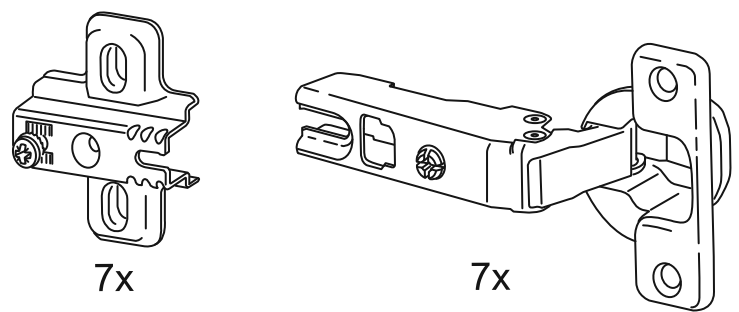

СИРИУС

шкаф комбинированный
3 двери и 2 ящика

№ поз.	Наименование	Кол-во	Габаритные размеры, мм
1	боковая стенка левая	1	1884×482×16
2	боковая стенка правая	1	1884×482×16
3	перегородка правая	1	1810,5×477,5×16
4	дверь короткая левая	1	1237×387×16
5	дверь короткая правая	1	1237×387×16
6	дверь с зеркалом	1	1816×387×16
7	крышка	1	1171×502×16
8	дно	1	1137×476,5×16
9	полка	1	373×476,5×16
10	полка съемная	2	372×476,5×16
11	полка	1	748×476,5×16
12	цоколь	2	1137×57×16
13	фасад ящика	2	777×285×16
14	боковая стенка ящика левая	2	385×206×12
15	боковая стенка ящика правая	2	385×206×12
16	задняя стенка ящика	2	705×206×12
17	дно ящика	2	710×374×3
18	задняя стенка (двойная)	1	1835×768×2,5
19	задняя стенка	1	1835×390×2,5