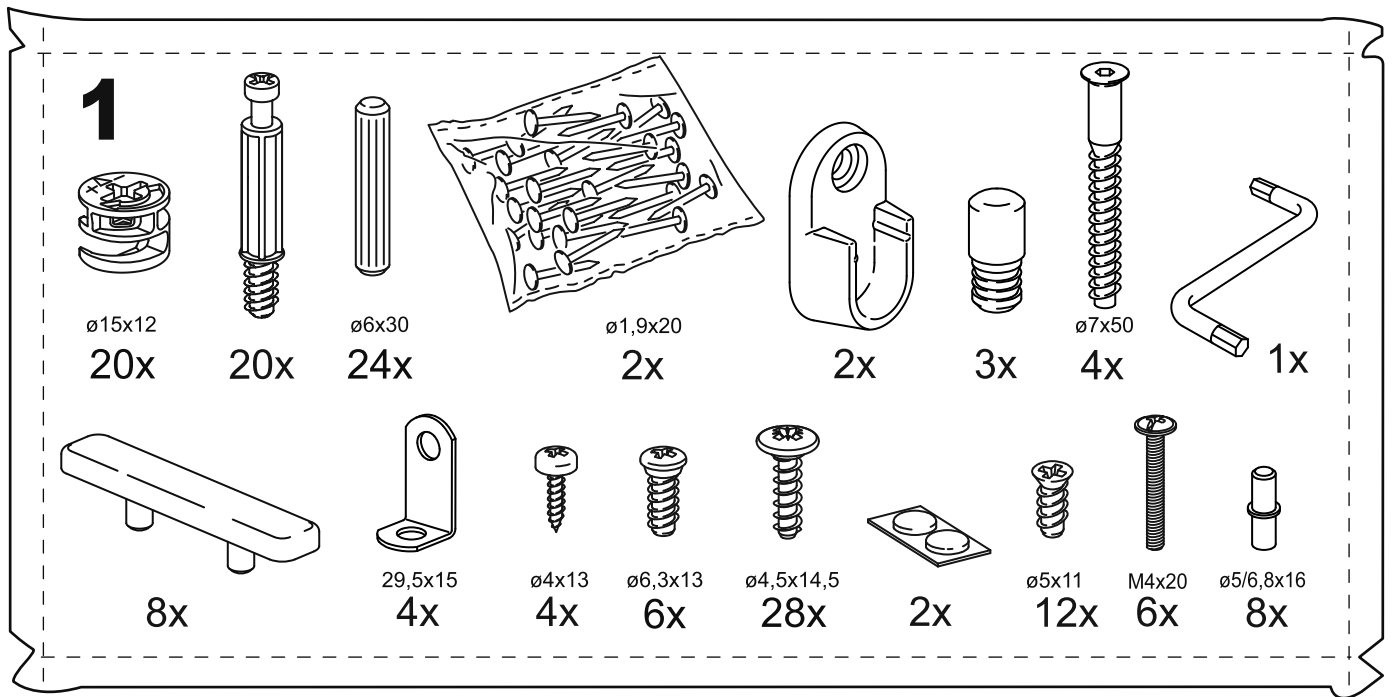

СИРИУС

шкаф комбинированный
3 двери и 2 ящика

№ поз.	Наименование	Кол-во	Габаритные размеры, мм
1	боковая стенка левая	1	1884×482×16
2	боковая стенка правая	1	1884×482×16
3	перегородка правая	1	1810,5×477,5×16
4	дверь короткая левая	1	1237×387×16
5	дверь короткая правая	1	1237×387×16
6	дверь с зеркалом	1	1816×387×16
7	крышка	1	1171×502×16
8	дно	1	1137×476,5×16
9	полка	1	373×476,5×16
10	полка съемная	2	372×476,5×16
11	полка	1	748×476,5×16
12	цоколь	2	1137×57×16
13	фасад ящика	2	777×285×16
14	боковая стенка ящика левая	2	385×206×12
15	боковая стенка ящика правая	2	385×206×12
16	задняя стенка ящика	2	705×206×12
17	дно ящика	2	710×374×3
18	задняя стенка (двойная)	1	1835×768×2,5
19	задняя стенка	1	1835×390×2,5

1

2

3

4

7

8

8

9

10

11

12

13

12

14

15

16

17

18

19

20

21

22

23

24