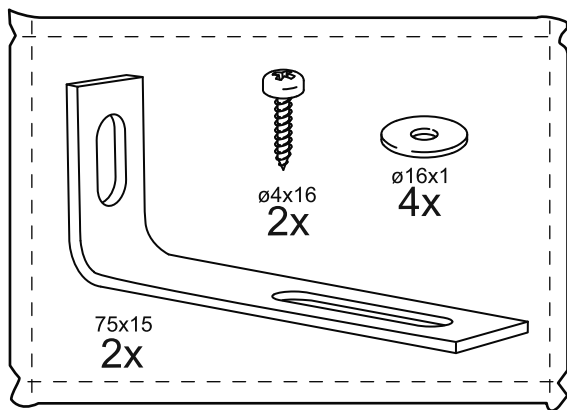

СИРИУС

шкаф комбинированный
3 двери и 2 ящика

№ поз.	Наименование	Кол-во	Габаритные размеры, мм
1	боковая стенка левая	1	1884×482×16
2	боковая стенка правая	1	1884×482×16
3	перегородка правая	1	1810,5×477,5×16
4	дверь короткая левая	1	1237×387×16
5	дверь короткая правая	1	1237×387×16
6	дверь с зеркалом	1	1816×387×16
7	крышка	1	1171×502×16
8	дно	1	1137×476,5×16
9	полка	1	373×476,5×16
10	полка съемная	2	372×476,5×16
11	полка	1	748×476,5×16
12	цоколь	2	1137×57×16
13	фасад ящика	2	777×285×16
14	боковая стенка ящика левая	2	385×206×12
15	боковая стенка ящика правая	2	385×206×12
16	задняя стенка ящика	2	705×206×12
17	дно ящика	2	710×374×3
18	задняя стенка (двойная)	1	1835×768×2,5
19	задняя стенка	1	1835×390×2,5