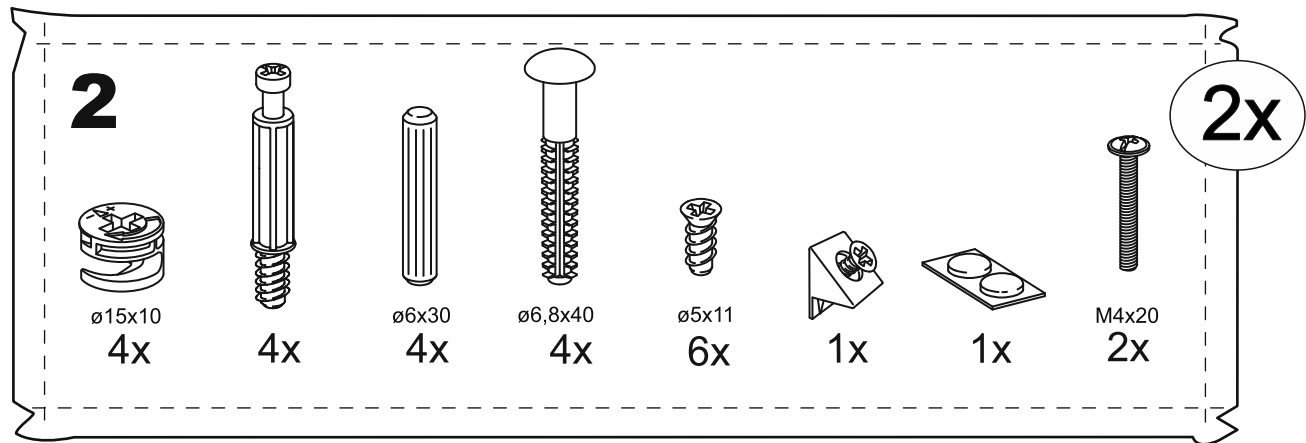

СИРИУС

шкаф комбинированный
3 двери и 2 ящика

№ поз.	Наименование	Кол-во	Габаритные размеры, мм
1	боковая стенка левая	1	1884×482×16
2	боковая стенка правая	1	1884×482×16
3	перегородка правая	1	1810,5×477,5×16
4	дверь короткая левая	1	1237×387×16
5	дверь короткая правая	1	1237×387×16
6	дверь с зеркалом	1	1816×387×16
7	крышка	1	1171×502×16
8	дно	1	1137×476,5×16
9	полка	1	373×476,5×16
10	полка съемная	2	372×476,5×16
11	полка	1	748×476,5×16
12	цоколь	2	1137×57×16
13	фасад ящика	2	777×285×16
14	боковая стенка ящика левая	2	385×206×12
15	боковая стенка ящика правая	2	385×206×12
16	задняя стенка ящика	2	705×206×12
17	дно ящика	2	710×374×3
18	задняя стенка (двойная)	1	1835×768×2,5
19	задняя стенка	1	1835×390×2,5