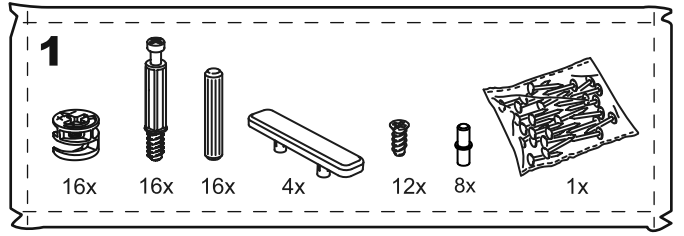

СИРИУС

стеллаж 2 ящика 78x190

стеллаж 2 ящика 39x190

ящик - 2 штуки

стеллаж 2 ящика 78x190

№ поз.	Наименование	Кол-во	Габаритные размеры, мм
1	боковая стенка левая	1	1884×330×16
2	боковая стенка правая	1	1884×330×16
3	крышка	1	782×348×16
4	полка/дно	1	748×325,5×18
5	полка	1	748×300×18
6	полка съемная	2	747×300×18
7	цоколь	2	748×65×16
8	фасад	2	777×285×16
9	боковая стенка ящика левая	2	325×206×12
10	боковая стенка ящика правая	2	325×206×12
11	задняя стенка ящика	2	705×206×12
12	дно ящика	2	710×314×3
13	задняя стенка (двойная)	1	1835×768×2,5

ящик - 2 штуки

стеллаж 2 ящика 39x190

№ поз.	Наименование	Кол-во	Габаритные размеры, мм
1	боковая стенка левая	1	1884×330×16
2	боковая стенка правая	1	1884×330×16
3	крышка	1	392×348×16
4	полка/дно	1	358×325,5×18
5	полка	1	358×300×18
6	полка съемная	2	357×300×18
7	цоколь	2	358×65×16
8	фасад	2	387×285×16
9	боковая стенка ящика левая	2	325×206×12
10	боковая стенка ящика правая	2	325×206×12
11	задняя стенка ящика	2	315×206×12
12	дно ящика	2	320×314×3
13	задняя стенка	1	1835×379×2,5

2

ø15x10
4x

4x

ø6x30
4x

ø6,8x40
4x

ø5x11
4x

1x

1x

M4x20
2x

2x

75x15
2x

ø4x16
2x

ø16x1
4x

2x

L250 H35
2x

1