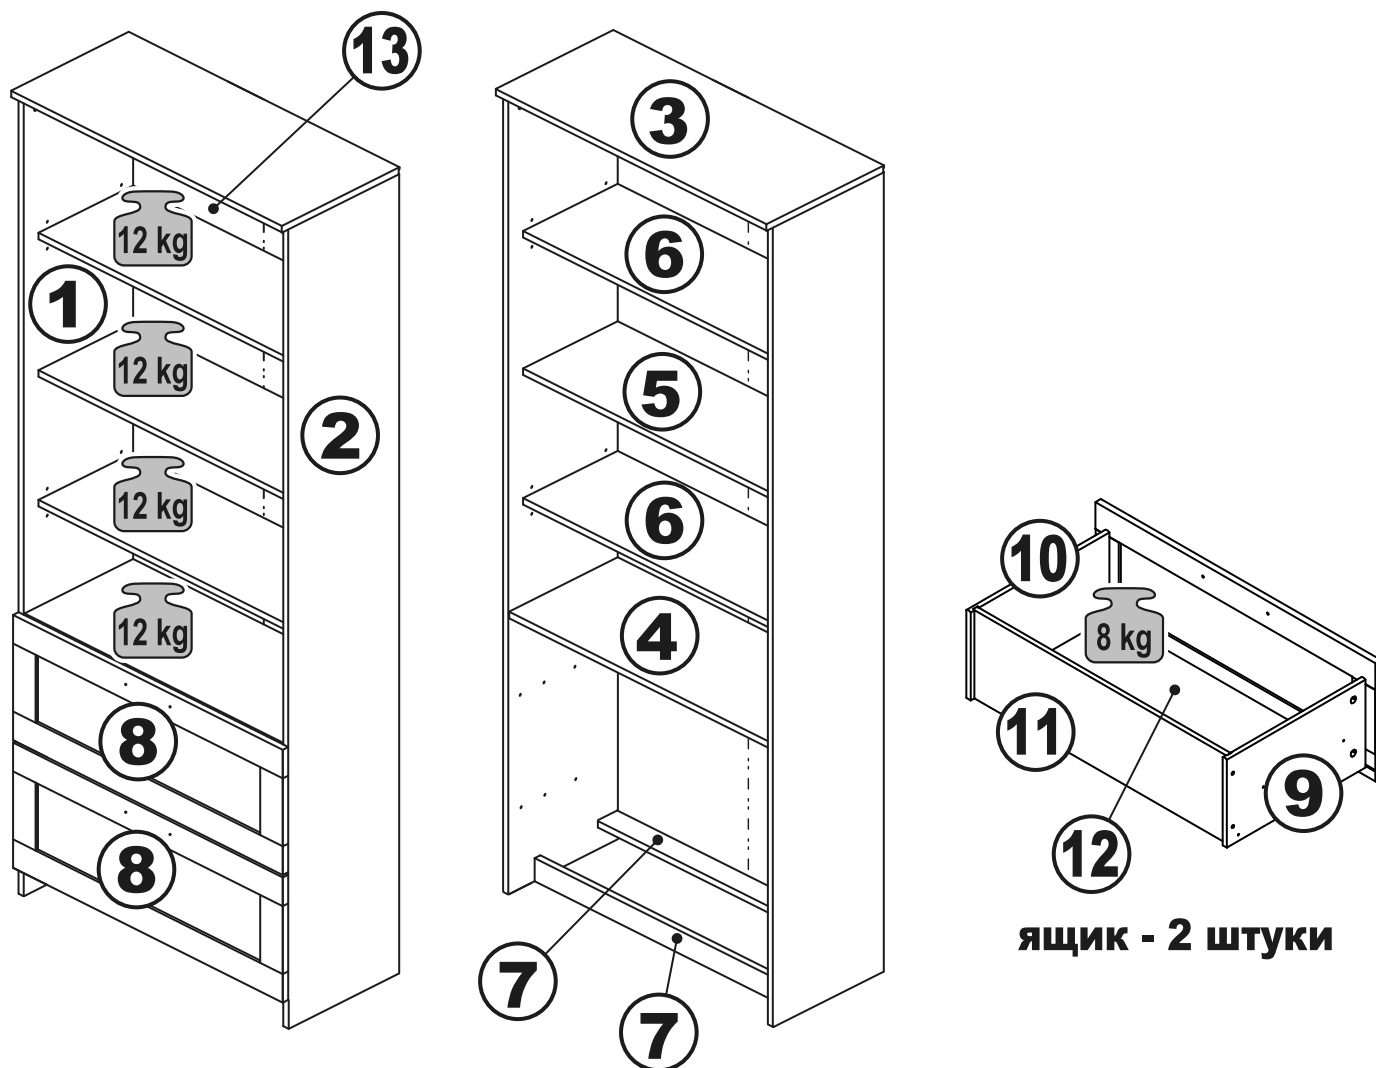

СИРИУС

стеллаж 2 ящика 78x190

стеллаж 2 ящика 39x190

ящик - 2 штуки

стеллаж 2 ящика 78x190

№ поз.	Наименование	Кол-во	Габаритные размеры, мм
1	боковая стенка левая	1	1884×330×16
2	боковая стенка правая	1	1884×330×16
3	крышка	1	782×348×16
4	полка/дно	1	748×325,5×18
5	полка	1	748×300×18
6	полка съемная	2	747×300×18
7	цоколь	2	748×65×16
8	фасад	2	777×285×16
9	боковая стенка ящика левая	2	325×206×12
10	боковая стенка ящика правая	2	325×206×12
11	задняя стенка ящика	2	705×206×12
12	дно ящика	2	710×314×3
13	задняя стенка (двойная)	1	1835×768×2,5

ящик - 2 штуки

стеллаж 2 ящика 39x190

№ поз.	Наименование	Кол-во	Габаритные размеры, мм
1	боковая стенка левая	1	1884×330×16
2	боковая стенка правая	1	1884×330×16
3	крышка	1	392×348×16
4	полка/дно	1	358×325,5×18
5	полка	1	358×300×18
6	полка съемная	2	357×300×18
7	цоколь	2	358×65×16
8	фасад	2	387×285×16
9	боковая стенка ящика левая	2	325×206×12
10	боковая стенка ящика правая	2	325×206×12
11	задняя стенка ящика	2	315×206×12
12	дно ящика	2	320×314×3
13	задняя стенка	1	1835×379×2,5

1

ø15x12
16x

16x

ø6x30
16x

4x

ø5x11
12x

ø5/6,8x16
8x

ø1,9x20
1x

8

9

10

11

12

13

14

15