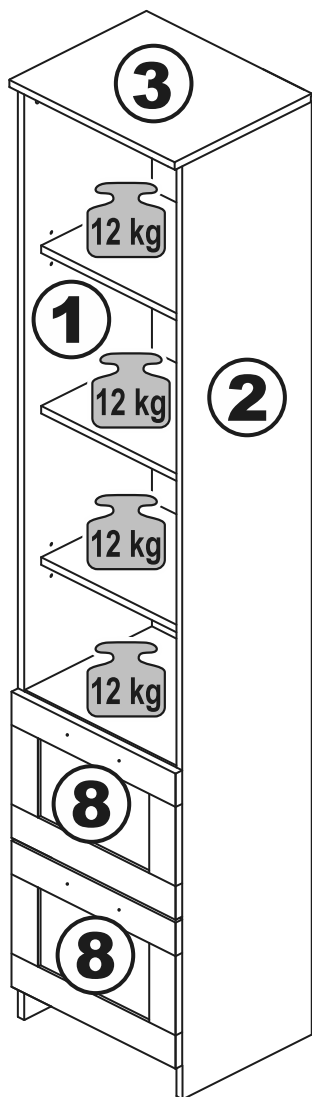

СИРИУС

стеллаж 2 ящика 78x190

стеллаж 2 ящика 39x190

ящик - 2 штуки

стеллаж 2 ящика 78x190

№ поз.	Наименование	Кол-во	Габаритные размеры, мм
1	боковая стенка левая	1	1884×330×16
2	боковая стенка правая	1	1884×330×16
3	крышка	1	782×348×16
4	полка/дно	1	748×325,5×18
5	полка	1	748×300×18
6	полка съемная	2	747×300×18
7	цоколь	2	748×65×16
8	фасад	2	777×285×16
9	боковая стенка ящика левая	2	325×206×12
10	боковая стенка ящика правая	2	325×206×12
11	задняя стенка ящика	2	705×206×12
12	дно ящика	2	710×314×3
13	задняя стенка (двойная)	1	1835×768×2,5

ящик - 2 штуки

стеллаж 2 ящика 39x190

№ поз.	Наименование	Кол-во	Габаритные размеры, мм
1	боковая стенка левая	1	1884×330×16
2	боковая стенка правая	1	1884×330×16
3	крышка	1	392×348×16
4	полка/дно	1	358×325,5×18
5	полка	1	358×300×18
6	полка съемная	2	357×300×18
7	цоколь	2	358×65×16
8	фасад	2	387×285×16
9	боковая стенка ящика левая	2	325×206×12
10	боковая стенка ящика правая	2	325×206×12
11	задняя стенка ящика	2	315×206×12
12	дно ящика	2	320×314×3
13	задняя стенка	1	1835×379×2,5

1

ø15x12
16x

16x

ø6x30
16x

4x

ø5x11
12x

ø5/6,8x16
8x

ø1,9x20
1x

2

ø15x10
4x

4x

ø6x30
4x

ø6,8x40
4x

ø5x11
4x

1x

1x