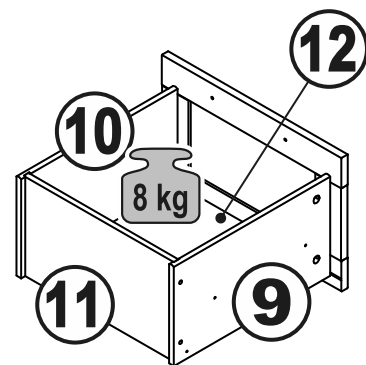

СИРИУС

стеллаж 2 ящика 78x190

стеллаж 2 ящика 39x190

ящик - 2 штуки

стеллаж 2 ящика 78x190

№ поз.	Наименование	Кол-во	Габаритные размеры, мм
1	боковая стенка левая	1	1884×330×16
2	боковая стенка правая	1	1884×330×16
3	крышка	1	782×348×16
4	полка/дно	1	748×325,5×18
5	полка	1	748×300×18
6	полка съемная	2	747×300×18
7	цоколь	2	748×65×16
8	фасад	2	777×285×16
9	боковая стенка ящика левая	2	325×206×12
10	боковая стенка ящика правая	2	325×206×12
11	задняя стенка ящика	2	705×206×12
12	дно ящика	2	710×314×3
13	задняя стенка (двойная)	1	1835×768×2,5

ящик - 2 штуки

стеллаж 2 ящика 39x190

№ поз.	Наименование	Кол-во	Габаритные размеры, мм
1	боковая стенка левая	1	1884×330×16
2	боковая стенка правая	1	1884×330×16
3	крышка	1	392×348×16
4	полка/дно	1	358×325,5×18
5	полка	1	358×300×18
6	полка съемная	2	357×300×18
7	цоколь	2	358×65×16
8	фасад	2	387×285×16
9	боковая стенка ящика левая	2	325×206×12
10	боковая стенка ящика правая	2	325×206×12
11	задняя стенка ящика	2	315×206×12
12	дно ящика	2	320×314×3
13	задняя стенка	1	1835×379×2,5

2

ø15x10
4x

4x

ø6x30
4x

ø6,8x40
4x

ø5x11
4x

1x

1x