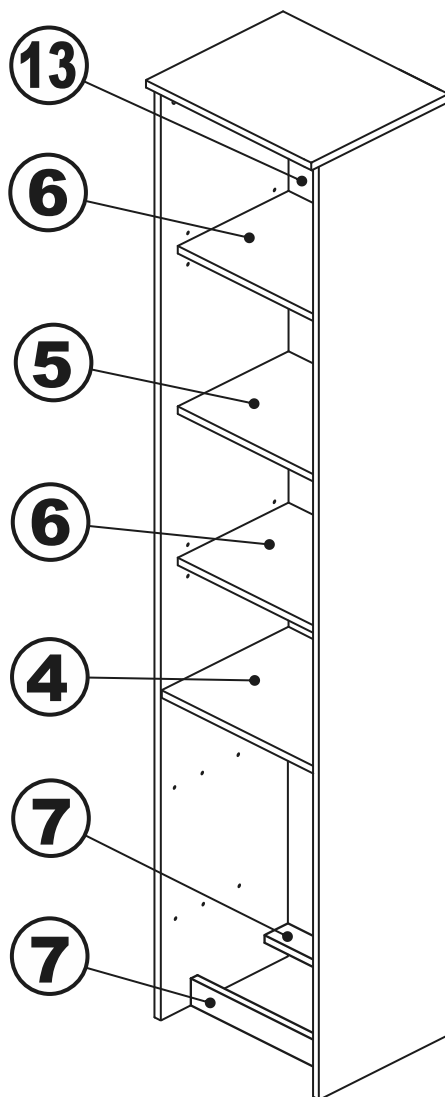

СИРИУС

стеллаж 2 ящика 78x190

стеллаж 2 ящика 39x190

ящик - 2 штуки

стеллаж 2 ящика 78x190

№ поз.	Наименование	Кол-во	Габаритные размеры, мм
1	боковая стенка левая	1	1884×330×16
2	боковая стенка правая	1	1884×330×16
3	крышка	1	782×348×16
4	полка/дно	1	748×325,5×18
5	полка	1	748×300×18
6	полка съемная	2	747×300×18
7	цоколь	2	748×65×16
8	фасад	2	777×285×16
9	боковая стенка ящика левая	2	325×206×12
10	боковая стенка ящика правая	2	325×206×12
11	задняя стенка ящика	2	705×206×12
12	дно ящика	2	710×314×3
13	задняя стенка (двойная)	1	1835×768×2,5

ящик - 2 штуки

стеллаж 2 ящика 39x190

№ поз.	Наименование	Кол-во	Габаритные размеры, мм
1	боковая стенка левая	1	1884×330×16
2	боковая стенка правая	1	1884×330×16
3	крышка	1	392×348×16
4	полка/дно	1	358×325,5×18
5	полка	1	358×300×18
6	полка съемная	2	357×300×18
7	цоколь	2	358×65×16
8	фасад	2	387×285×16
9	боковая стенка ящика левая	2	325×206×12
10	боковая стенка ящика правая	2	325×206×12
11	задняя стенка ящика	2	315×206×12
12	дно ящика	2	320×314×3
13	задняя стенка	1	1835×379×2,5

1

ø15x12
16x

16x

ø6x30
16x

4x

ø5x11
12x

ø5/6,8x16
8x

ø1,9x20
1x

2

ø15x10
4x

4x

ø6x30
4x

ø6,8x40
4x

ø5x11
4x

1x

1x