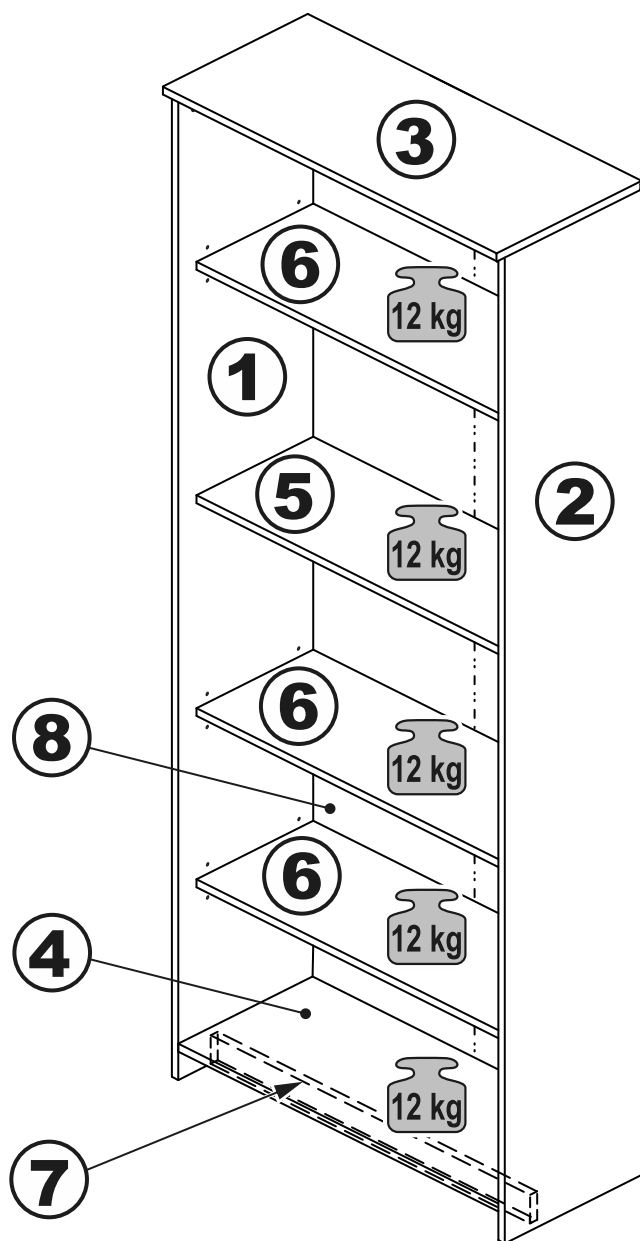

СИРИУС

стеллаж 78x190

стеллаж 39x190

стеллаж 78x190

№ поз.	Наименование	Кол-во	Габаритные размеры, мм
1	боковая стенка левая	1	1884×330×16
2	боковая стенка правая	1	1884×330×16
3	крышка	1	782×348×16
4	полка/дно	1	748×325,5×18
5	полка	1	748×300×18
6	полка съемная	3	747×300×18
7	цоколь	1	748×65×16
8	задняя стенка (двойная)	1	1835×768×2,5

стеллаж 39x190

№ поз.	Наименование	Кол-во	Габаритные размеры, мм
1	боковая стенка левая	1	1884×330×16
2	боковая стенка правая	1	1884×330×16
3	крышка	1	392×348×16
4	полка/дно	1	358×325,5×18
5	полка	1	358×300×18
6	полка съемная	3	357×300×18
7	цоколь	1	358×65×16
8	задняя стенка	1	1835×379×2,5

1

2

3

4

5

4x

6

6

7

7

8

8

9

9

10