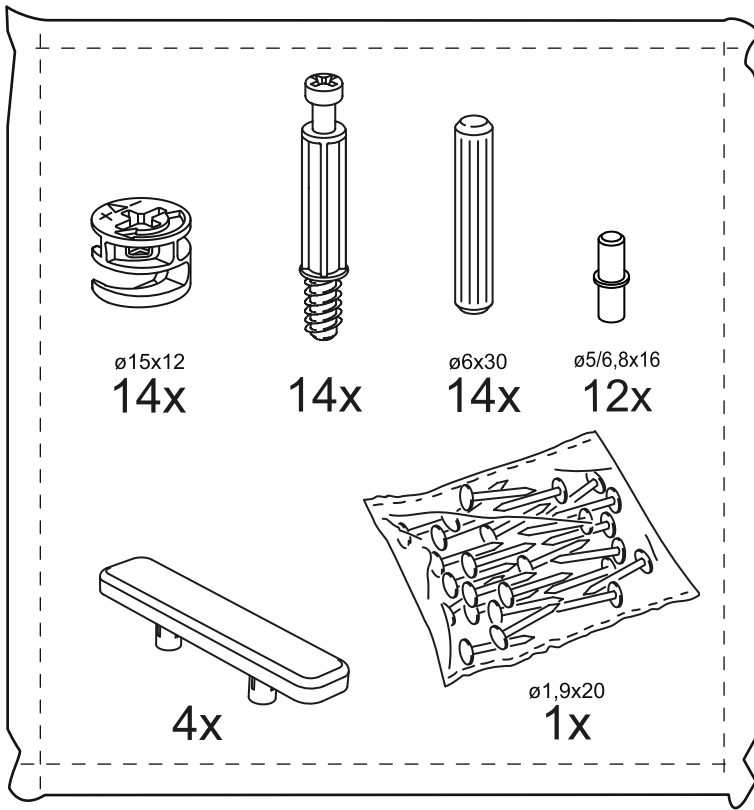

СИРИУС

стеллаж 78x190

стеллаж 39x190

стеллаж 78x190

№ поз.	Наименование	Кол-во	Габаритные размеры, мм
1	боковая стенка левая	1	1884×330×16
2	боковая стенка правая	1	1884×330×16
3	крышка	1	782×348×16
4	полка/дно	1	748×325,5×18
5	полка	1	748×300×18
6	полка съемная	3	747×300×18
7	цоколь	1	748×65×16
8	задняя стенка (двойная)	1	1835×768×2,5

стеллаж 39x190

№ поз.	Наименование	Кол-во	Габаритные размеры, мм
1	боковая стенка левая	1	1884×330×16
2	боковая стенка правая	1	1884×330×16
3	крышка	1	392×348×16
4	полка/дно	1	358×325,5×18
5	полка	1	358×300×18
6	полка съемная	3	357×300×18
7	цоколь	1	358×65×16
8	задняя стенка	1	1835×379×2,5