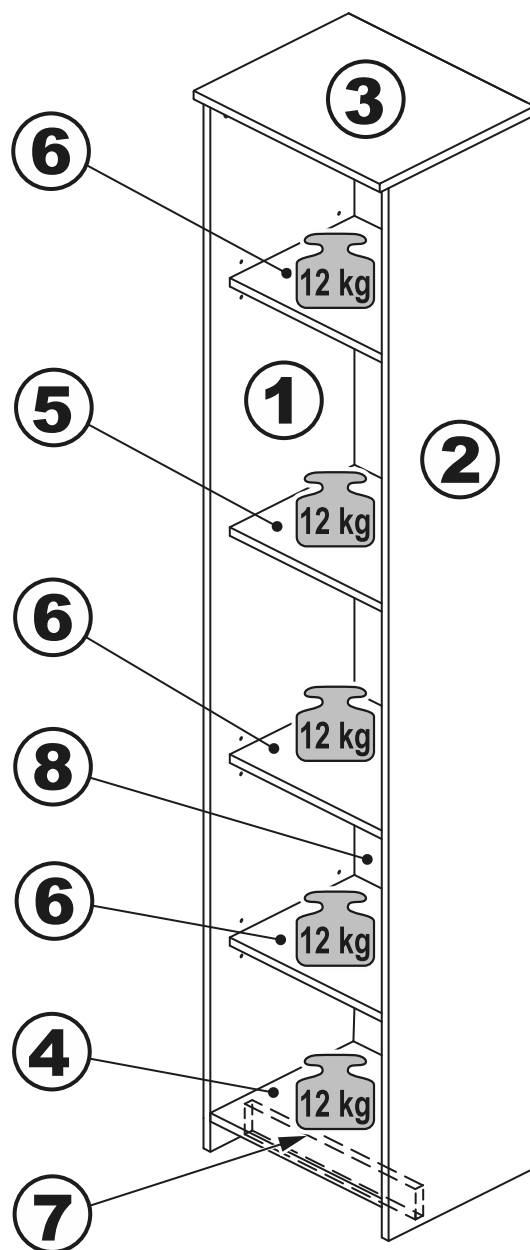

СИРИУС

стеллаж 78x190

стеллаж 39x190

стеллаж 78x190

№ поз.	Наименование	Кол-во	Габаритные размеры, мм
1	боковая стенка левая	1	1884×330×16
2	боковая стенка правая	1	1884×330×16
3	крышка	1	782×348×16
4	полка/дно	1	748×325,5×18
5	полка	1	748×300×18
6	полка съемная	3	747×300×18
7	цоколь	1	748×65×16
8	задняя стенка (двойная)	1	1835×768×2,5

стеллаж 39x190

№ поз.	Наименование	Кол-во	Габаритные размеры, мм
1	боковая стенка левая	1	1884×330×16
2	боковая стенка правая	1	1884×330×16
3	крышка	1	392×348×16
4	полка/дно	1	358×325,5×18
5	полка	1	358×300×18
6	полка съемная	3	357×300×18
7	цоколь	1	358×65×16
8	задняя стенка	1	1835×379×2,5

1

2

3

4

5

4x

6

6

7

7

8

8

9

9

10