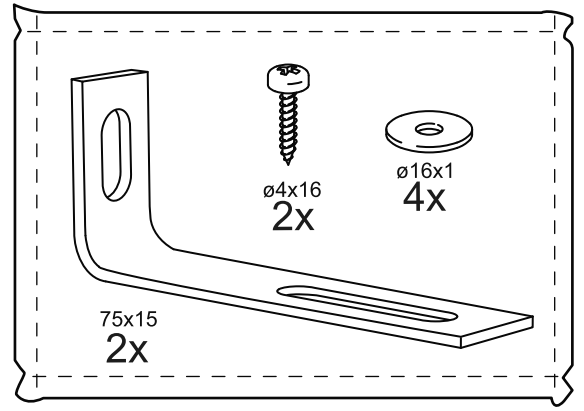

СИРИУС

стеллаж 78x190

стеллаж 39x190

стеллаж 78x190

№ поз.	Наименование	Кол-во	Габаритные размеры, мм
1	боковая стенка левая	1	1884×330×16
2	боковая стенка правая	1	1884×330×16
3	крышка	1	782×348×16
4	полка/дно	1	748×325,5×18
5	полка	1	748×300×18
6	полка съемная	3	747×300×18
7	цоколь	1	748×65×16
8	задняя стенка (двойная)	1	1835×768×2,5

стеллаж 39x190

№ поз.	Наименование	Кол-во	Габаритные размеры, мм
1	боковая стенка левая	1	1884×330×16
2	боковая стенка правая	1	1884×330×16
3	крышка	1	392×348×16
4	полка/дно	1	358×325,5×18
5	полка	1	358×300×18
6	полка съемная	3	357×300×18
7	цоколь	1	358×65×16
8	задняя стенка	1	1835×379×2,5