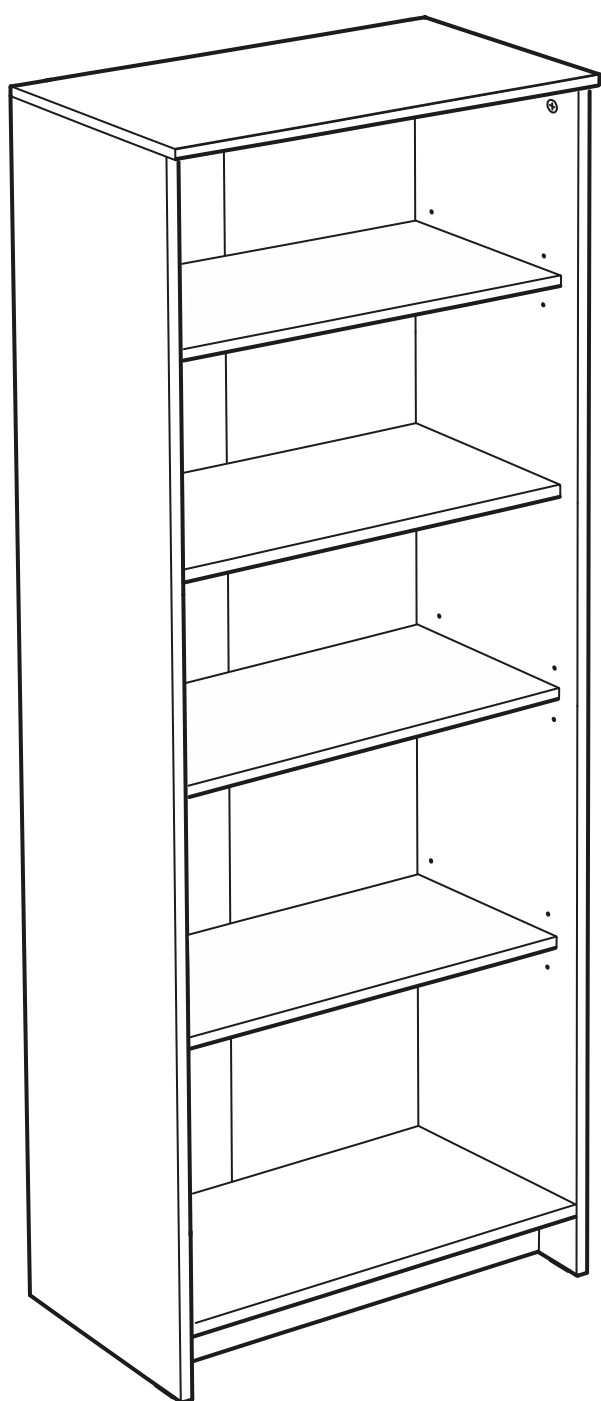

СИРИУС

стеллаж 78x190

стеллаж 39x190

стеллаж 78x190

№ поз.	Наименование	Кол-во	Габаритные размеры, мм
1	боковая стенка левая	1	1884×330×16
2	боковая стенка правая	1	1884×330×16
3	крышка	1	782×348×16
4	полка/дно	1	748×325,5×18
5	полка	1	748×300×18
6	полка съемная	3	747×300×18
7	цоколь	1	748×65×16
8	задняя стенка (двойная)	1	1835×768×2,5

стеллаж 39x190

№ поз.	Наименование	Кол-во	Габаритные размеры, мм
1	боковая стенка левая	1	1884×330×16
2	боковая стенка правая	1	1884×330×16
3	крышка	1	392×348×16
4	полка/дно	1	358×325,5×18
5	полка	1	358×300×18
6	полка съемная	3	357×300×18
7	цоколь	1	358×65×16
8	задняя стенка	1	1835×379×2,5