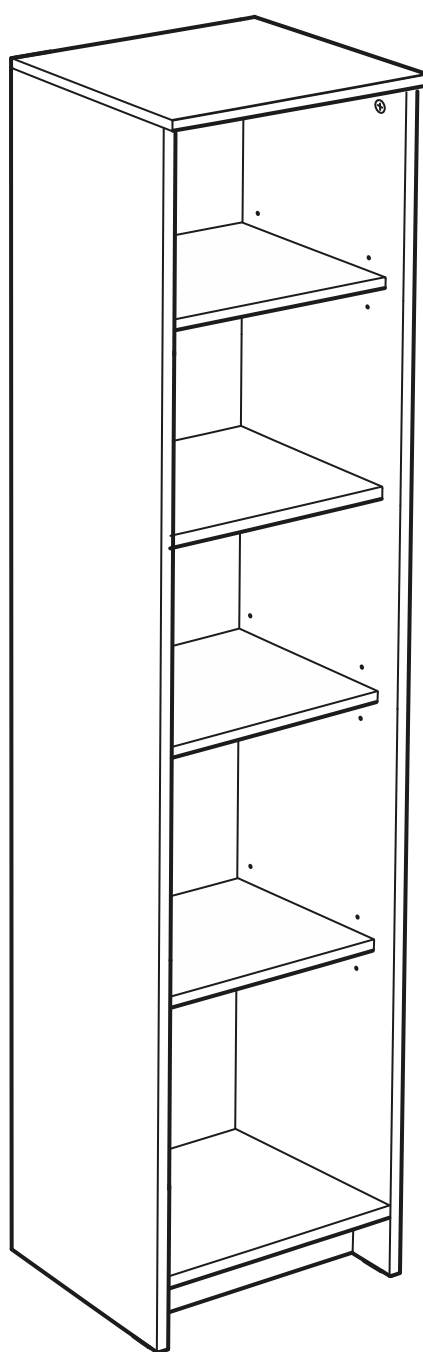

СИРИУС

стеллаж 78x190

стеллаж 39x190

стеллаж 78x190

№ поз.	Наименование	Кол-во	Габаритные размеры, мм
1	боковая стенка левая	1	1884×330×16
2	боковая стенка правая	1	1884×330×16
3	крышка	1	782×348×16
4	полка/дно	1	748×325,5×18
5	полка	1	748×300×18
6	полка съемная	3	747×300×18
7	цоколь	1	748×65×16
8	задняя стенка (двойная)	1	1835×768×2,5

стеллаж 39x190

№ поз.	Наименование	Кол-во	Габаритные размеры, мм
1	боковая стенка левая	1	1884×330×16
2	боковая стенка правая	1	1884×330×16
3	крышка	1	392×348×16
4	полка/дно	1	358×325,5×18
5	полка	1	358×300×18
6	полка съемная	3	357×300×18
7	цоколь	1	358×65×16
8	задняя стенка	1	1835×379×2,5