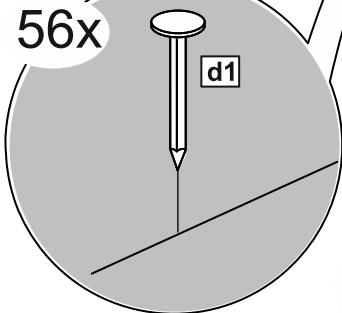

3x

тумба 156x95 2 двери со стеклом и 3 ящика

№ поз.	Наименование	Кол-во	Габаритные размеры, мм
1	боковая стенка левая	1	930×394×16
2	боковая стенка правая	1	930×394×16
3	дверь (со стеклом)	2	862×387×16
4	крышка	1	1560×412×16
5	дно	1	1526×390×16
6	перегородка правая	1	856,5×390×16
7	перегородка левая	1	856,5×390×16
8	цоколь	2	1526×57×16
9	полка съемная	4	371×375×16
10	фасад ящика	3	777×285×16
11	боковая стенка ящика левая	3	385×206×12
12	боковая стенка ящика правая	3	385×206×12
13	задняя стенка ящика	3	705×206×12
14	дно ящика	3	710×374×3
15	задняя стенка (двойная)	1	883×768×2,5
16	задняя стенка	2	883×390×2,5

тумба 117x95 2 двери со стеклом и 3 ящика

№ поз.	Наименование	Кол-во	Габаритные размеры, мм
1	боковая стенка левая	1	930×394×16
2	боковая стенка правая	1	930×394×16
3	дверь со стеклом	2	862×387×16
4	крышка	1	1171×412×16
5	дно	1	1137×390×16
6	перегородка правая	1	856,5×390×16
7	перегородка левая	1	856,5×390×16
8	цоколь	2	1137×57×16
9	полка съемная	4	371×375×16
10	фасад	3	387×285×16
11	боковая стенка ящика левая	3	385×206×12
12	боковая стенка ящика правая	3	385×206×12
13	задняя стенка ящика	3	315×206×12
14	дно ящика	3	320×374×3
15	задняя стенка	1	883×379×2,5
16	задняя стенка	2	883×390×2,5

1

8

2

3

6

7

8

A=B

9

10

11

x

x

2x

12

13