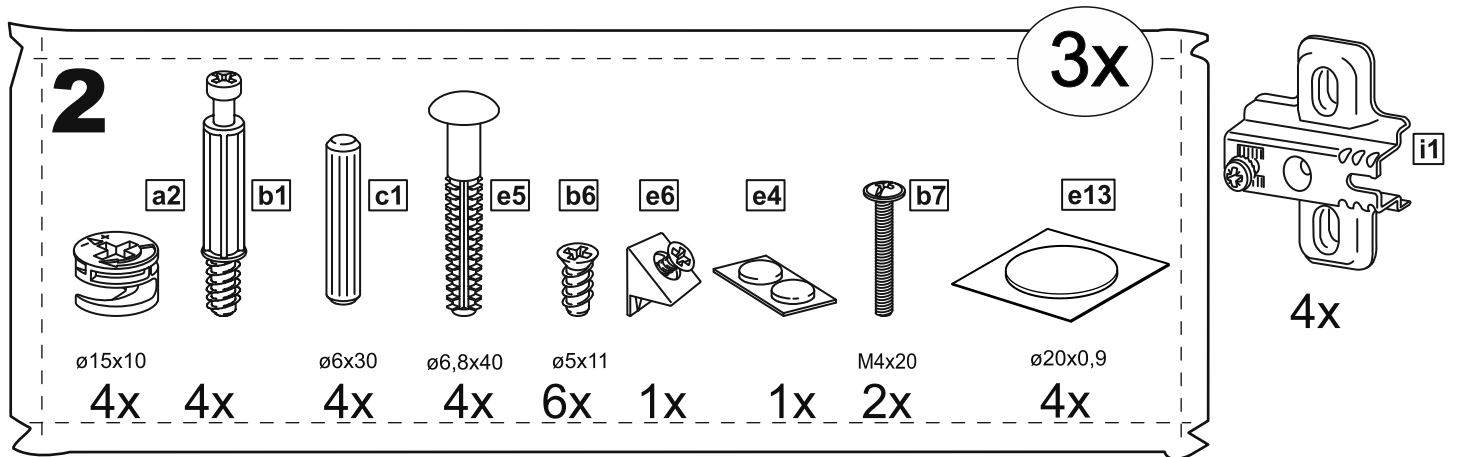

№ поз.	Наименование	Кол-во	Габаритные размеры, мм
1	боковая стенка левая	1	930×394×16
2	боковая стенка правая	1	930×394×16
3	дверь	2	862×387×16
4	крышка	1	1560×412×16
5	дно	1	1526×390×16
6	перегородка правая	1	856,5×390×16
7	перегородка левая	1	856,5×390×16
8	цоколь	2	1526×57×16
9	полка съемная	4	371×375×16
10	фасад ящика	3	777×285×16
11	боковая стенка ящика левая	3	385×206×12
12	боковая стенка ящика правая	3	385×206×12
13	задняя стенка ящика	3	705×206×12
14	дно ящика	3	710×374×3
15	задняя стенка (двойная)	1	883×768×2,5
16	задняя стенка	2	883×390×2,5

3x

тумба 156x95 2 двери со стеклом и 3 ящика

№ поз.	Наименование	Кол-во	Габаритные размеры, мм
1	боковая стенка левая	1	930×394×16
2	боковая стенка правая	1	930×394×16
3	дверь (со стеклом)	2	862×387×16
4	крышка	1	1560×412×16
5	дно	1	1526×390×16
6	перегородка правая	1	856,5×390×16
7	перегородка левая	1	856,5×390×16
8	цоколь	2	1526×57×16
9	полка съемная	4	371×375×16
10	фасад ящика	3	777×285×16
11	боковая стенка ящика левая	3	385×206×12
12	боковая стенка ящика правая	3	385×206×12
13	задняя стенка ящика	3	705×206×12
14	дно ящика	3	710×374×3
15	задняя стенка (двойная)	1	883×768×2,5
16	задняя стенка	2	883×390×2,5

тумба 117x95 2 двери со стеклом и 3 ящика

№ поз.	Наименование	Кол-во	Габаритные размеры, мм
1	боковая стенка левая	1	930×394×16
2	боковая стенка правая	1	930×394×16
3	дверь со стеклом	2	862×387×16
4	крышка	1	1171×412×16
5	дно	1	1137×390×16
6	перегородка правая	1	856,5×390×16
7	перегородка левая	1	856,5×390×16
8	цоколь	2	1137×57×16
9	полка съемная	4	371×375×16
10	фасад	3	387×285×16
11	боковая стенка ящика левая	3	385×206×12
12	боковая стенка ящика правая	3	385×206×12
13	задняя стенка ящика	3	315×206×12
14	дно ящика	3	320×374×3
15	задняя стенка	1	883×379×2,5
16	задняя стенка	2	883×390×2,5