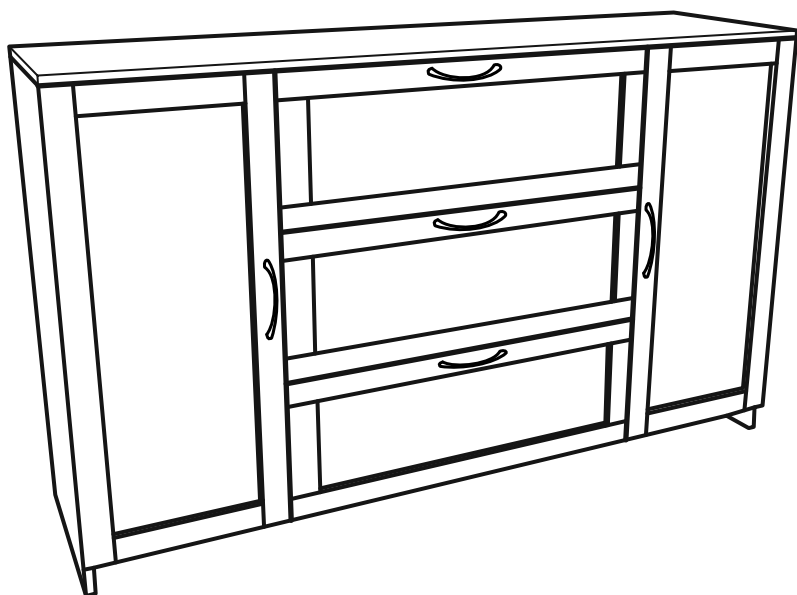

СИРИУС

тумба 2 двери и 3 ящика

156x95

117x95 со стеклом

117x95

156x95 со стеклом

3x

тумба 156x95 2 двери и 3 ящика

№ поз.	Наименование	Кол-во	Габаритные размеры, мм
1	боковая стенка левая	1	930×394×16
2	боковая стенка правая	1	930×394×16
3	дверь	2	862×387×16
4	крышка	1	1560×412×16
5	дно	1	1526×390×16
6	перегородка правая	1	856,5×390×16
7	перегородка левая	1	856,5×390×16
8	цоколь	2	1526×57×16
9	полка съемная	4	371×375×16
10	фасад ящика	3	777×285×16
11	боковая стенка ящика левая	3	385×206×12
12	боковая стенка ящика правая	3	385×206×12
13	задняя стенка ящика	3	705×206×12
14	дно ящика	3	710×374×3
15	задняя стенка (двойная)	1	883×768×2,5
16	задняя стенка	2	883×390×2,5