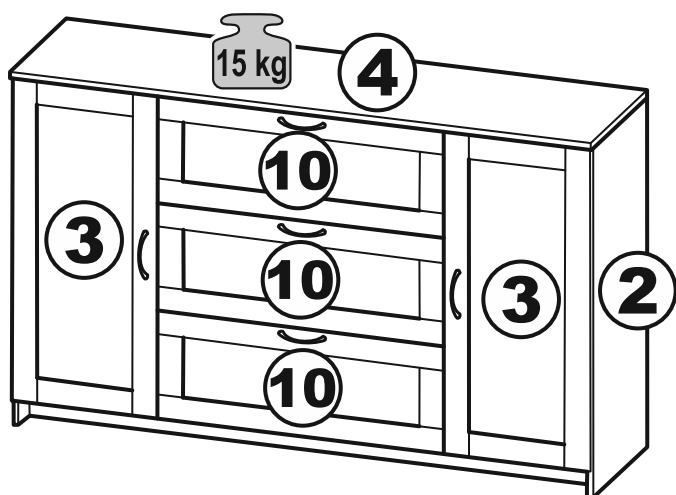

СИРИУС

тумба 2 двери и 3 ящика

156x95

117x95 со стеклом

117x95

156x95 со стеклом

3x

тумба 156x95 2 двери и 3 ящика

№ поз.	Наименование	Кол-во	Габаритные размеры, мм
1	боковая стенка левая	1	930×394×16
2	боковая стенка правая	1	930×394×16
3	дверь	2	862×387×16
4	крышка	1	1560×412×16
5	дно	1	1526×390×16
6	перегородка правая	1	856,5×390×16
7	перегородка левая	1	856,5×390×16
8	цоколь	2	1526×57×16
9	полка съемная	4	371×375×16
10	фасад ящика	3	777×285×16
11	боковая стенка ящика левая	3	385×206×12
12	боковая стенка ящика правая	3	385×206×12
13	задняя стенка ящика	3	705×206×12
14	дно ящика	3	710×374×3
15	задняя стенка (двойная)	1	883×768×2,5
16	задняя стенка	2	883×390×2,5

тумба 117x95 2 двери и 3 ящика

№ поз.	Наименование	Кол-во	Габаритные размеры, мм
1	боковая стенка левая	1	930×394×16
2	боковая стенка правая	1	930×394×16
3	дверь	2	862×387×16
4	крышка	1	1171×412×16
5	дно	1	1137×390×16
6	перегородка правая	1	856,5×390×16
7	перегородка левая	1	856,5×390×16
8	цоколь	2	1137×57×16
9	полка съемная	4	371×375×16
10	фасад	3	387×285×16
11	боковая стенка ящика левая	3	385×206×12
12	боковая стенка ящика правая	3	385×206×12
13	задняя стенка ящика	3	315×206×12
14	дно ящика	3	320×374×3
15	задняя стенка	1	883×379×2,5
16	задняя стенка	2	883×390×2,5

3x

тумба 156x95 2 двери со стеклом и 3 ящика

№ поз.	Наименование	Кол-во	Габаритные размеры, мм
1	боковая стенка левая	1	930×394×16
2	боковая стенка правая	1	930×394×16
3	дверь (со стеклом)	2	862×387×16
4	крышка	1	1560×412×16
5	дно	1	1526×390×16
6	перегородка правая	1	856,5×390×16
7	перегородка левая	1	856,5×390×16
8	цоколь	2	1526×57×16
9	полка съемная	4	371×375×16
10	фасад ящика	3	777×285×16
11	боковая стенка ящика левая	3	385×206×12
12	боковая стенка ящика правая	3	385×206×12
13	задняя стенка ящика	3	705×206×12
14	дно ящика	3	710×374×3
15	задняя стенка (двойная)	1	883×768×2,5
16	задняя стенка	2	883×390×2,5