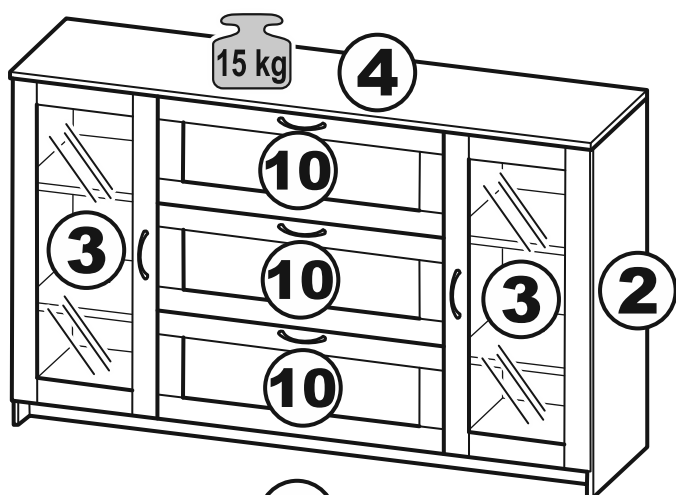

СИРИУС

тумба 2 двери и 3 ящика

156x95

117x95 со стеклом

117x95

156x95 со стеклом

3x

тумба 156x95 2 двери и 3 ящика

№ поз.	Наименование	Кол-во	Габаритные размеры, мм
1	боковая стенка левая	1	930×394×16
2	боковая стенка правая	1	930×394×16
3	дверь	2	862×387×16
4	крышка	1	1560×412×16
5	дно	1	1526×390×16
6	перегородка правая	1	856,5×390×16
7	перегородка левая	1	856,5×390×16
8	цоколь	2	1526×57×16
9	полка съемная	4	371×375×16
10	фасад ящика	3	777×285×16
11	боковая стенка ящика левая	3	385×206×12
12	боковая стенка ящика правая	3	385×206×12
13	задняя стенка ящика	3	705×206×12
14	дно ящика	3	710×374×3
15	задняя стенка (двойная)	1	883×768×2,5
16	задняя стенка	2	883×390×2,5

тумба 117x95 2 двери и 3 ящика

№ поз.	Наименование	Кол-во	Габаритные размеры, мм
1	боковая стенка левая	1	930×394×16
2	боковая стенка правая	1	930×394×16
3	дверь	2	862×387×16
4	крышка	1	1171×412×16
5	дно	1	1137×390×16
6	перегородка правая	1	856,5×390×16
7	перегородка левая	1	856,5×390×16
8	цоколь	2	1137×57×16
9	полка съемная	4	371×375×16
10	фасад	3	387×285×16
11	боковая стенка ящика левая	3	385×206×12
12	боковая стенка ящика правая	3	385×206×12
13	задняя стенка ящика	3	315×206×12
14	дно ящика	3	320×374×3
15	задняя стенка	1	883×379×2,5
16	задняя стенка	2	883×390×2,5

3x

тумба 156x95 2 двери со стеклом и 3 ящика

№ поз.	Наименование	Кол-во	Габаритные размеры, мм
1	боковая стенка левая	1	930×394×16
2	боковая стенка правая	1	930×394×16
3	дверь (со стеклом)	2	862×387×16
4	крышка	1	1560×412×16
5	дно	1	1526×390×16
6	перегородка правая	1	856,5×390×16
7	перегородка левая	1	856,5×390×16
8	цоколь	2	1526×57×16
9	полка съемная	4	371×375×16
10	фасад ящика	3	777×285×16
11	боковая стенка ящика левая	3	385×206×12
12	боковая стенка ящика правая	3	385×206×12
13	задняя стенка ящика	3	705×206×12
14	дно ящика	3	710×374×3
15	задняя стенка (двойная)	1	883×768×2,5
16	задняя стенка	2	883×390×2,5