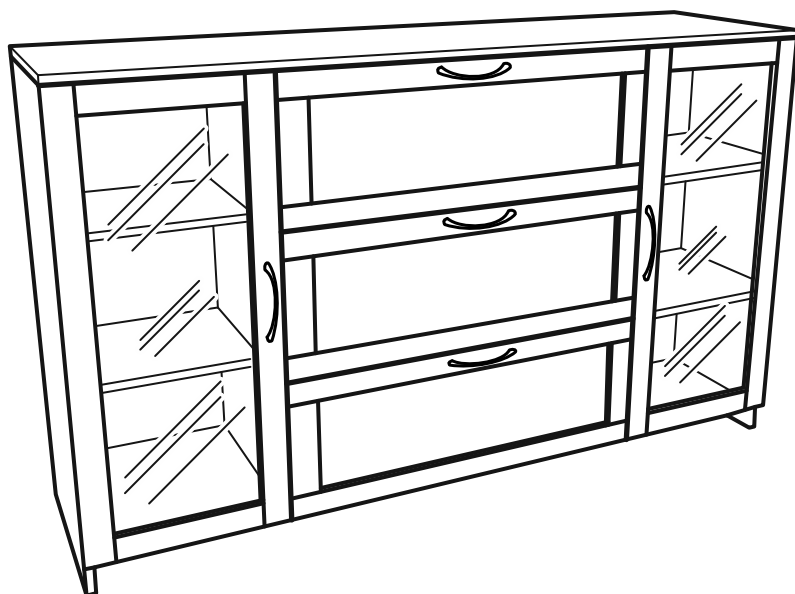

СИРИУС

тумба 2 двери и 3 ящика

156x95

117x95 со стеклом

117x95

156x95 со стеклом

3x

тумба 156x95 2 двери и 3 ящика

№ поз.	Наименование	Кол-во	Габаритные размеры, мм
1	боковая стенка левая	1	930×394×16
2	боковая стенка правая	1	930×394×16
3	дверь	2	862×387×16
4	крышка	1	1560×412×16
5	дно	1	1526×390×16
6	перегородка правая	1	856,5×390×16
7	перегородка левая	1	856,5×390×16
8	цоколь	2	1526×57×16
9	полка съемная	4	371×375×16
10	фасад ящика	3	777×285×16
11	боковая стенка ящика левая	3	385×206×12
12	боковая стенка ящика правая	3	385×206×12
13	задняя стенка ящика	3	705×206×12
14	дно ящика	3	710×374×3
15	задняя стенка (двойная)	1	883×768×2,5
16	задняя стенка	2	883×390×2,5