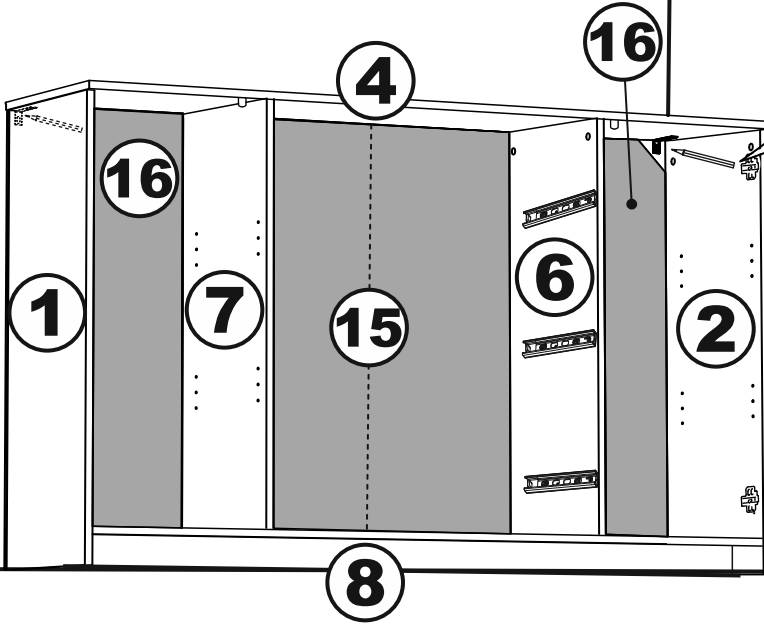

тумба 117x95 2 двери со стеклом и 3 ящика

№ поз.	Наименование	Кол-во	Габаритные размеры, мм
1	боковая стенка левая	1	930×394×16
2	боковая стенка правая	1	930×394×16
3	дверь со стеклом	2	862×387×16
4	крышка	1	1171×412×16
5	дно	1	1137×390×16
6	перегородка правая	1	856,5×390×16
7	перегородка левая	1	856,5×390×16
8	цоколь	2	1137×57×16
9	полка съемная	4	371×375×16
10	фасад	3	387×285×16
11	боковая стенка ящика левая	3	385×206×12
12	боковая стенка ящика правая	3	385×206×12
13	задняя стенка ящика	3	315×206×12
14	дно ящика	3	320×374×3
15	задняя стенка	1	883×379×2,5
16	задняя стенка	2	883×390×2,5

1

8

2

3

6

7

8

A=B

9

10

11

x

x

2x

12

13