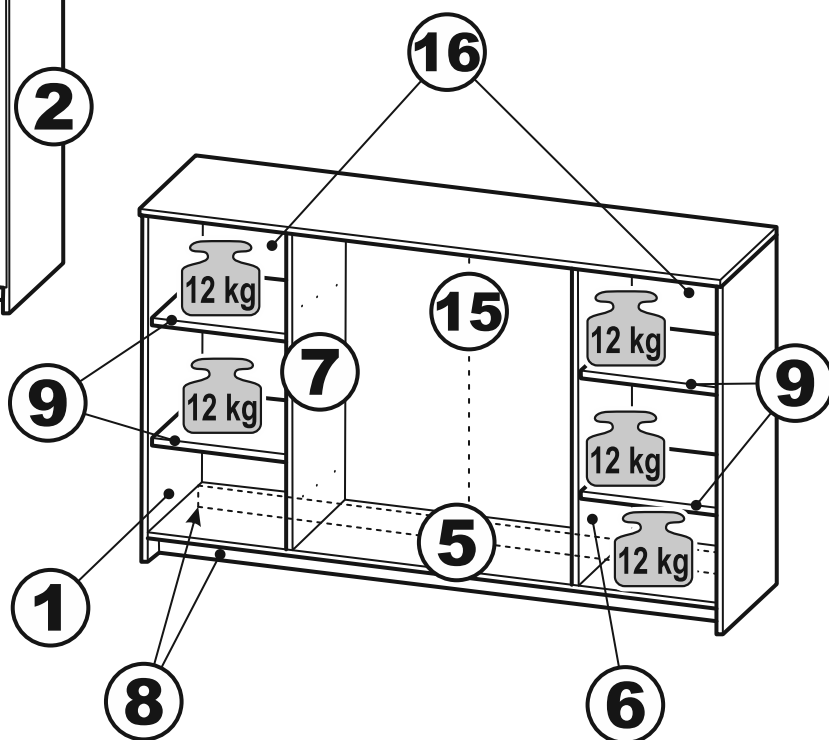

№ поз.	Наименование	Кол-во	Габаритные размеры, мм
1	боковая стенка левая	1	930×394×16
2	боковая стенка правая	1	930×394×16
3	дверь	2	862×387×16
4	крышка	1	1560×412×16
5	дно	1	1526×390×16
6	перегородка правая	1	856,5×390×16
7	перегородка левая	1	856,5×390×16
8	цоколь	2	1526×57×16
9	полка съемная	4	371×375×16
10	фасад ящика	3	777×285×16
11	боковая стенка ящика левая	3	385×206×12
12	боковая стенка ящика правая	3	385×206×12
13	задняя стенка ящика	3	705×206×12
14	дно ящика	3	710×374×3
15	задняя стенка (двойная)	1	883×768×2,5
16	задняя стенка	2	883×390×2,5

тумба 117x95 2 двери и 3 ящика

№ поз.	Наименование	Кол-во	Габаритные размеры, мм
1	боковая стенка левая	1	930×394×16
2	боковая стенка правая	1	930×394×16
3	дверь	2	862×387×16
4	крышка	1	1171×412×16
5	дно	1	1137×390×16
6	перегородка правая	1	856,5×390×16
7	перегородка левая	1	856,5×390×16
8	цоколь	2	1137×57×16
9	полка съемная	4	371×375×16
10	фасад	3	387×285×16
11	боковая стенка ящика левая	3	385×206×12
12	боковая стенка ящика правая	3	385×206×12
13	задняя стенка ящика	3	315×206×12
14	дно ящика	3	320×374×3
15	задняя стенка	1	883×379×2,5
16	задняя стенка	2	883×390×2,5

3x

тумба 156x95 2 двери со стеклом и 3 ящика

№ поз.	Наименование	Кол-во	Габаритные размеры, мм
1	боковая стенка левая	1	930×394×16
2	боковая стенка правая	1	930×394×16
3	дверь (со стеклом)	2	862×387×16
4	крышка	1	1560×412×16
5	дно	1	1526×390×16
6	перегородка правая	1	856,5×390×16
7	перегородка левая	1	856,5×390×16
8	цоколь	2	1526×57×16
9	полка съемная	4	371×375×16
10	фасад ящика	3	777×285×16
11	боковая стенка ящика левая	3	385×206×12
12	боковая стенка ящика правая	3	385×206×12
13	задняя стенка ящика	3	705×206×12
14	дно ящика	3	710×374×3
15	задняя стенка (двойная)	1	883×768×2,5
16	задняя стенка	2	883×390×2,5