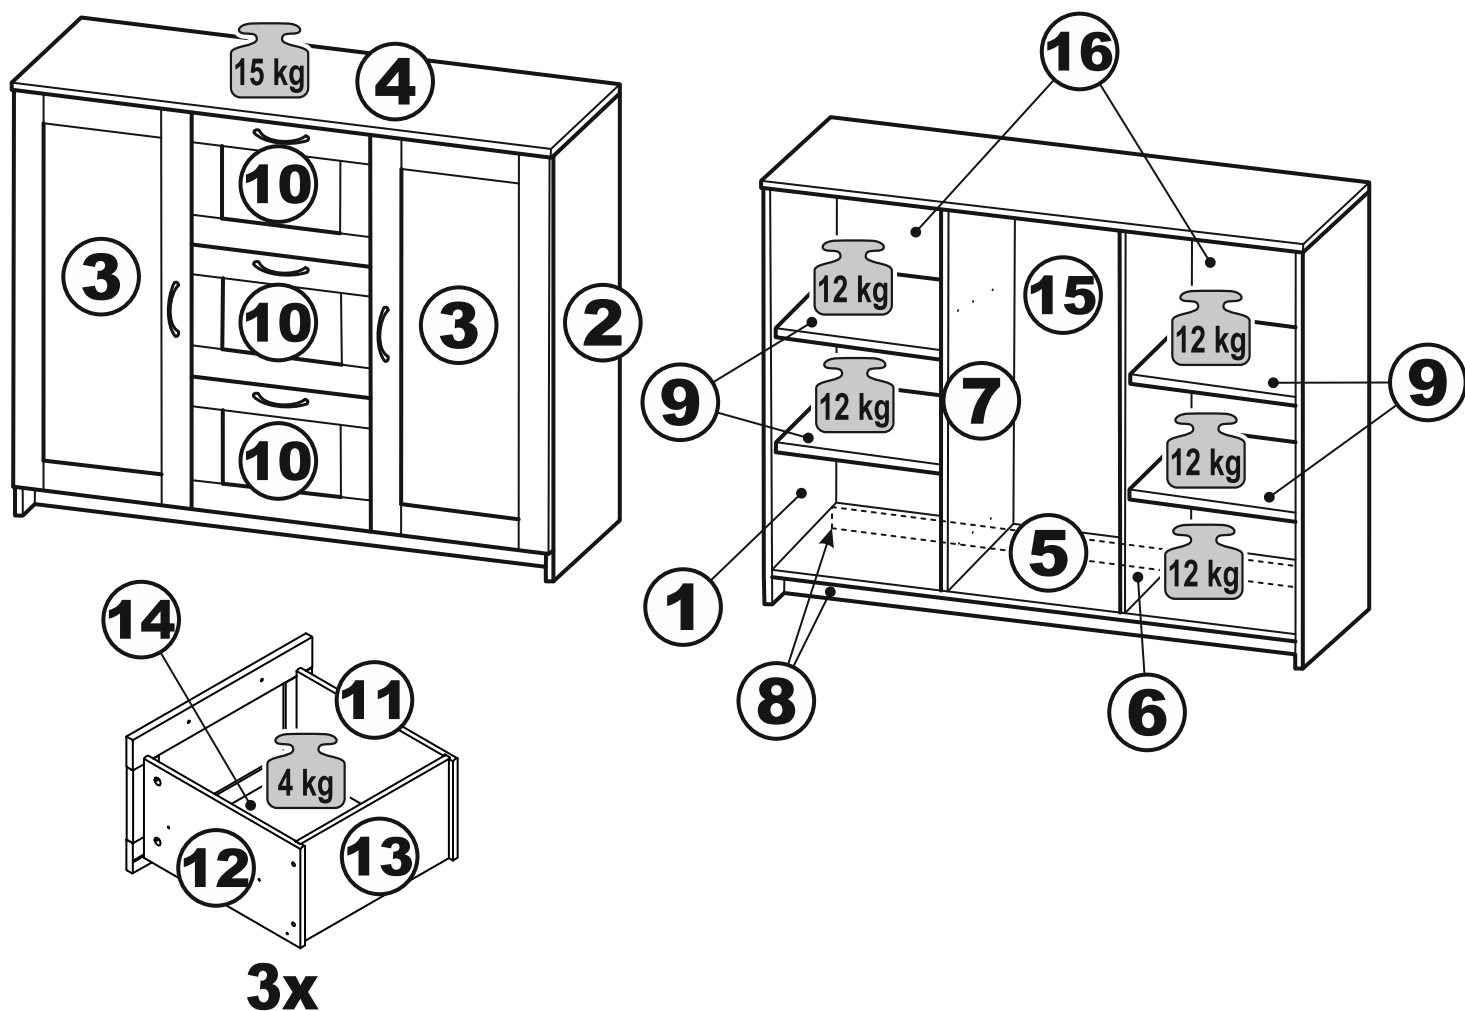

СИРИУС

тумба 2 двери и 3 ящика

156x95

117x95 со стеклом

117x95

156x95 со стеклом

3x

тумба 156x95 2 двери и 3 ящика

№ поз.	Наименование	Кол-во	Габаритные размеры, мм
1	боковая стенка левая	1	930×394×16
2	боковая стенка правая	1	930×394×16
3	дверь	2	862×387×16
4	крышка	1	1560×412×16
5	дно	1	1526×390×16
6	перегородка правая	1	856,5×390×16
7	перегородка левая	1	856,5×390×16
8	цоколь	2	1526×57×16
9	полка съемная	4	371×375×16
10	фасад ящика	3	777×285×16
11	боковая стенка ящика левая	3	385×206×12
12	боковая стенка ящика правая	3	385×206×12
13	задняя стенка ящика	3	705×206×12
14	дно ящика	3	710×374×3
15	задняя стенка (двойная)	1	883×768×2,5
16	задняя стенка	2	883×390×2,5

тумба 117x95 2 двери и 3 ящика

№ поз.	Наименование	Кол-во	Габаритные размеры, мм
1	боковая стенка левая	1	930×394×16
2	боковая стенка правая	1	930×394×16
3	дверь	2	862×387×16
4	крышка	1	1171×412×16
5	дно	1	1137×390×16
6	перегородка правая	1	856,5×390×16
7	перегородка левая	1	856,5×390×16
8	цоколь	2	1137×57×16
9	полка съемная	4	371×375×16
10	фасад	3	387×285×16
11	боковая стенка ящика левая	3	385×206×12
12	боковая стенка ящика правая	3	385×206×12
13	задняя стенка ящика	3	315×206×12
14	дно ящика	3	320×374×3
15	задняя стенка	1	883×379×2,5
16	задняя стенка	2	883×390×2,5

тумба 117x95 2 двери со стеклом и 3 ящика

№ поз.	Наименование	Кол-во	Габаритные размеры, мм
1	боковая стенка левая	1	930×394×16
2	боковая стенка правая	1	930×394×16
3	дверь со стеклом	2	862×387×16
4	крышка	1	1171×412×16
5	дно	1	1137×390×16
6	перегородка правая	1	856,5×390×16
7	перегородка левая	1	856,5×390×16
8	цоколь	2	1137×57×16
9	полка съемная	4	371×375×16
10	фасад	3	387×285×16
11	боковая стенка ящика левая	3	385×206×12
12	боковая стенка ящика правая	3	385×206×12
13	задняя стенка ящика	3	315×206×12
14	дно ящика	3	320×374×3
15	задняя стенка	1	883×379×2,5
16	задняя стенка	2	883×390×2,5