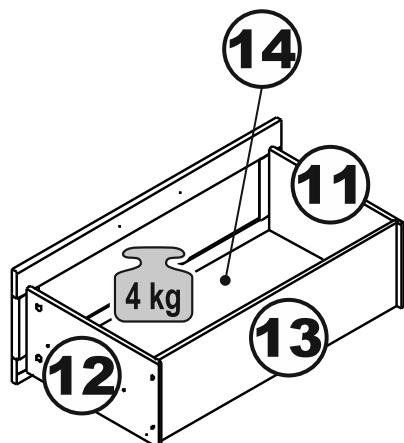

СИРИУС

тумба 2 двери и 3 ящика

156x95

117x95 со стеклом

117x95

156x95 со стеклом

3x

тумба 156x95 2 двери и 3 ящика

№ поз.	Наименование	Кол-во	Габаритные размеры, мм
1	боковая стенка левая	1	930×394×16
2	боковая стенка правая	1	930×394×16
3	дверь	2	862×387×16
4	крышка	1	1560×412×16
5	дно	1	1526×390×16
6	перегородка правая	1	856,5×390×16
7	перегородка левая	1	856,5×390×16
8	цоколь	2	1526×57×16
9	полка съемная	4	371×375×16
10	фасад ящика	3	777×285×16
11	боковая стенка ящика левая	3	385×206×12
12	боковая стенка ящика правая	3	385×206×12
13	задняя стенка ящика	3	705×206×12
14	дно ящика	3	710×374×3
15	задняя стенка (двойная)	1	883×768×2,5
16	задняя стенка	2	883×390×2,5

тумба 117x95 2 двери и 3 ящика

№ поз.	Наименование	Кол-во	Габаритные размеры, мм
1	боковая стенка левая	1	930×394×16
2	боковая стенка правая	1	930×394×16
3	дверь	2	862×387×16
4	крышка	1	1171×412×16
5	дно	1	1137×390×16
6	перегородка правая	1	856,5×390×16
7	перегородка левая	1	856,5×390×16
8	цоколь	2	1137×57×16
9	полка съемная	4	371×375×16
10	фасад	3	387×285×16
11	боковая стенка ящика левая	3	385×206×12
12	боковая стенка ящика правая	3	385×206×12
13	задняя стенка ящика	3	315×206×12
14	дно ящика	3	320×374×3
15	задняя стенка	1	883×379×2,5
16	задняя стенка	2	883×390×2,5

3x

тумба 156x95 2 двери со стеклом и 3 ящика

№ поз.	Наименование	Кол-во	Габаритные размеры, мм
1	боковая стенка левая	1	930×394×16
2	боковая стенка правая	1	930×394×16
3	дверь (со стеклом)	2	862×387×16
4	крышка	1	1560×412×16
5	дно	1	1526×390×16
6	перегородка правая	1	856,5×390×16
7	перегородка левая	1	856,5×390×16
8	цоколь	2	1526×57×16
9	полка съемная	4	371×375×16
10	фасад ящика	3	777×285×16
11	боковая стенка ящика левая	3	385×206×12
12	боковая стенка ящика правая	3	385×206×12
13	задняя стенка ящика	3	705×206×12
14	дно ящика	3	710×374×3
15	задняя стенка (двойная)	1	883×768×2,5
16	задняя стенка	2	883×390×2,5