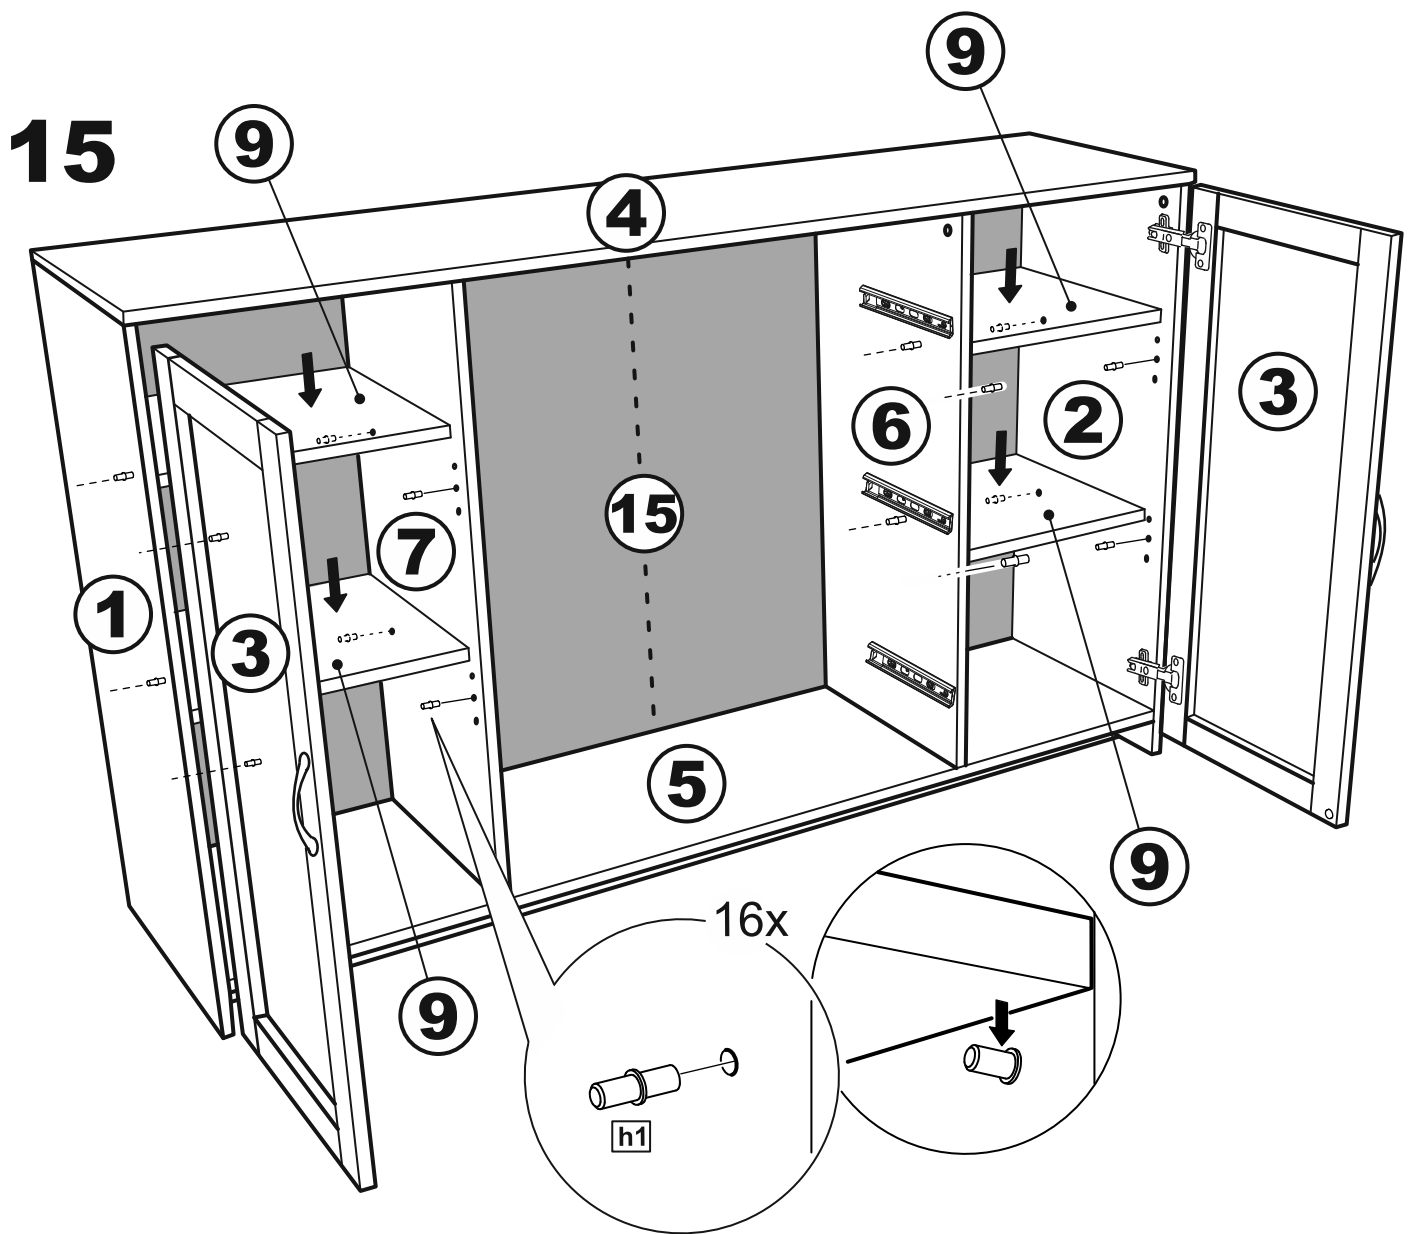

СИРИУС

тумба 2 двери и 3 ящика

156x95

117x95 со стеклом

117x95

156x95 со стеклом

3x

тумба 156x95 2 двери и 3 ящика

тумба 117x95 2 двери со стеклом и 3 ящика

№ поз.	Наименование	Кол-во	Габаритные размеры, мм
1	боковая стенка левая	1	930×394×16
2	боковая стенка правая	1	930×394×16
3	дверь со стеклом	2	862×387×16
4	крышка	1	1171×412×16
5	дно	1	1137×390×16
6	перегородка правая	1	856,5×390×16
7	перегородка левая	1	856,5×390×16
8	цоколь	2	1137×57×16
9	полка съемная	4	371×375×16
10	фасад	3	387×285×16
11	боковая стенка ящика левая	3	385×206×12
12	боковая стенка ящика правая	3	385×206×12
13	задняя стенка ящика	3	315×206×12
14	дно ящика	3	320×374×3
15	задняя стенка	1	883×379×2,5
16	задняя стенка	2	883×390×2,5

9

10

11

x

x

2x

12

13