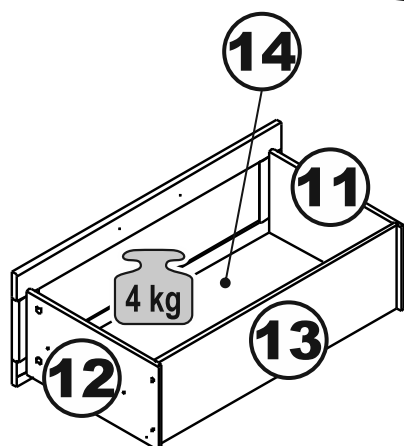

СИРИУС

тумба 2 двери и 3 ящика

156x95

117x95 со стеклом

117x95

156x95 со стеклом

3x

тумба 156x95 2 двери и 3 ящика

№ поз.	Наименование	Кол-во	Габаритные размеры, мм
1	боковая стенка левая	1	930×394×16
2	боковая стенка правая	1	930×394×16
3	дверь	2	862×387×16
4	крышка	1	1560×412×16
5	дно	1	1526×390×16
6	перегородка правая	1	856,5×390×16
7	перегородка левая	1	856,5×390×16
8	цоколь	2	1526×57×16
9	полка съемная	4	371×375×16
10	фасад ящика	3	777×285×16
11	боковая стенка ящика левая	3	385×206×12
12	боковая стенка ящика правая	3	385×206×12
13	задняя стенка ящика	3	705×206×12
14	дно ящика	3	710×374×3
15	задняя стенка (двойная)	1	883×768×2,5
16	задняя стенка	2	883×390×2,5

тумба 117x95 2 двери и 3 ящика

№ поз.	Наименование	Кол-во	Габаритные размеры, мм
1	боковая стенка левая	1	930×394×16
2	боковая стенка правая	1	930×394×16
3	дверь	2	862×387×16
4	крышка	1	1171×412×16
5	дно	1	1137×390×16
6	перегородка правая	1	856,5×390×16
7	перегородка левая	1	856,5×390×16
8	цоколь	2	1137×57×16
9	полка съемная	4	371×375×16
10	фасад	3	387×285×16
11	боковая стенка ящика левая	3	385×206×12
12	боковая стенка ящика правая	3	385×206×12
13	задняя стенка ящика	3	315×206×12
14	дно ящика	3	320×374×3
15	задняя стенка	1	883×379×2,5
16	задняя стенка	2	883×390×2,5

3x

тумба 156x95 2 двери со стеклом и 3 ящика

№ поз.	Наименование	Кол-во	Габаритные размеры, мм
1	боковая стенка левая	1	930×394×16
2	боковая стенка правая	1	930×394×16
3	дверь (со стеклом)	2	862×387×16
4	крышка	1	1560×412×16
5	дно	1	1526×390×16
6	перегородка правая	1	856,5×390×16
7	перегородка левая	1	856,5×390×16
8	цоколь	2	1526×57×16
9	полка съемная	4	371×375×16
10	фасад ящика	3	777×285×16
11	боковая стенка ящика левая	3	385×206×12
12	боковая стенка ящика правая	3	385×206×12
13	задняя стенка ящика	3	705×206×12
14	дно ящика	3	710×374×3
15	задняя стенка (двойная)	1	883×768×2,5
16	задняя стенка	2	883×390×2,5