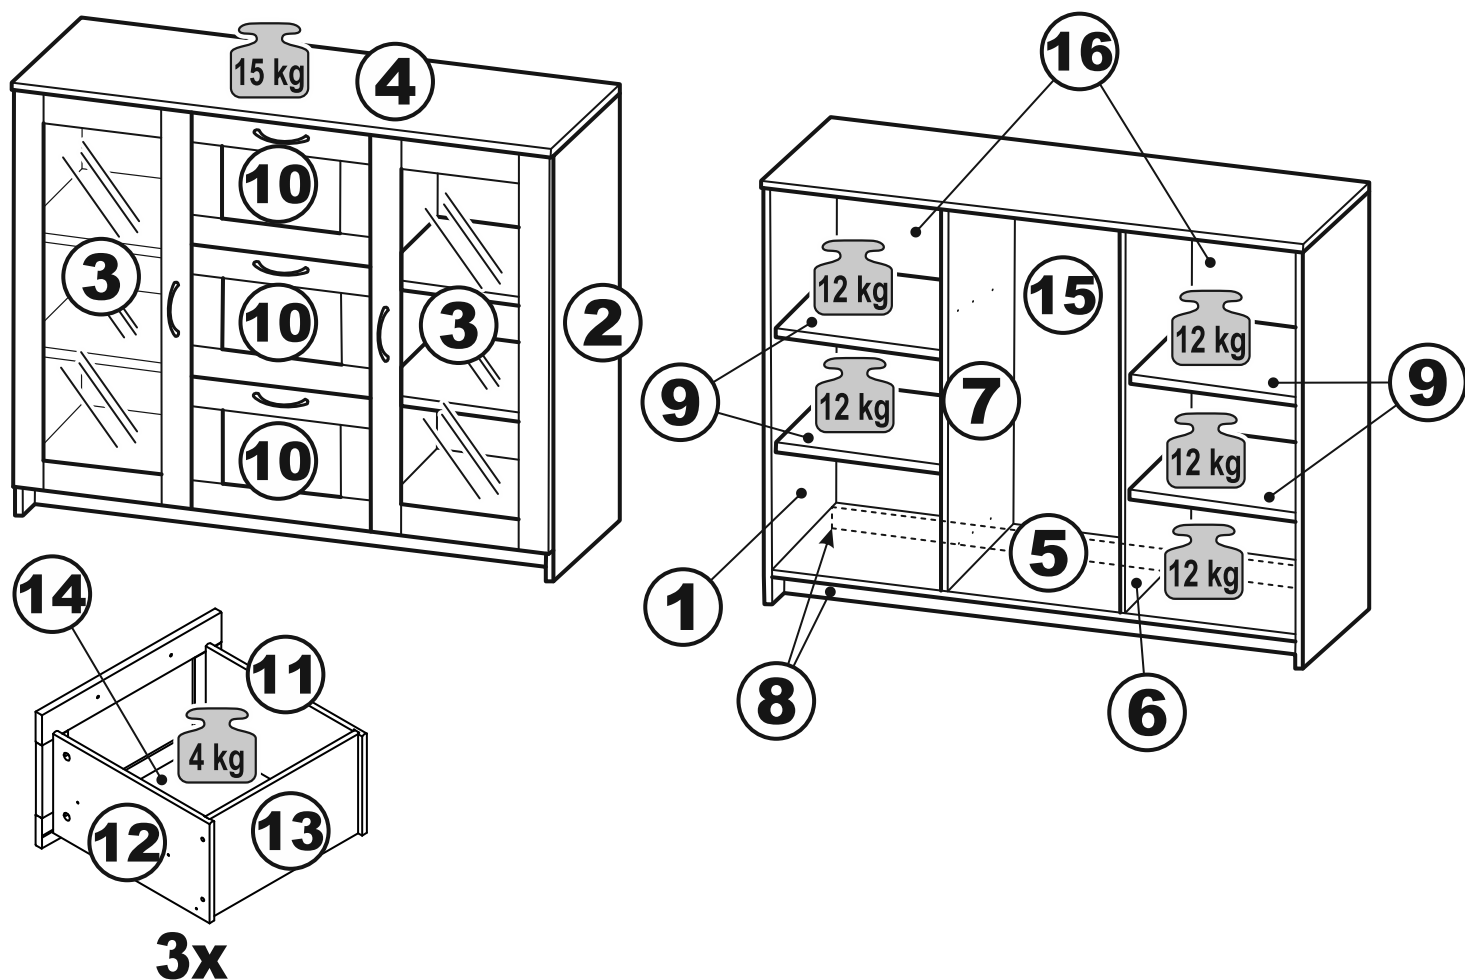

№ поз.	Наименование	Кол-во	Габаритные размеры, мм
1	боковая стенка левая	1	930×394×16
2	боковая стенка правая	1	930×394×16
3	дверь	2	862×387×16
4	крышка	1	1560×412×16
5	дно	1	1526×390×16
6	перегородка правая	1	856,5×390×16
7	перегородка левая	1	856,5×390×16
8	цоколь	2	1526×57×16
9	полка съемная	4	371×375×16
10	фасад ящика	3	777×285×16
11	боковая стенка ящика левая	3	385×206×12
12	боковая стенка ящика правая	3	385×206×12
13	задняя стенка ящика	3	705×206×12
14	дно ящика	3	710×374×3
15	задняя стенка (двойная)	1	883×768×2,5
16	задняя стенка	2	883×390×2,5

тумба 117x95 2 двери и 3 ящика

№ поз.	Наименование	Кол-во	Габаритные размеры, мм
1	боковая стенка левая	1	930×394×16
2	боковая стенка правая	1	930×394×16
3	дверь	2	862×387×16
4	крышка	1	1171×412×16
5	дно	1	1137×390×16
6	перегородка правая	1	856,5×390×16
7	перегородка левая	1	856,5×390×16
8	цоколь	2	1137×57×16
9	полка съемная	4	371×375×16
10	фасад	3	387×285×16
11	боковая стенка ящика левая	3	385×206×12
12	боковая стенка ящика правая	3	385×206×12
13	задняя стенка ящика	3	315×206×12
14	дно ящика	3	320×374×3
15	задняя стенка	1	883×379×2,5
16	задняя стенка	2	883×390×2,5

3x

тумба 156x95 2 двери со стеклом и 3 ящика

№ поз.	Наименование	Кол-во	Габаритные размеры, мм
1	боковая стенка левая	1	930×394×16
2	боковая стенка правая	1	930×394×16
3	дверь (со стеклом)	2	862×387×16
4	крышка	1	1560×412×16
5	дно	1	1526×390×16
6	перегородка правая	1	856,5×390×16
7	перегородка левая	1	856,5×390×16
8	цоколь	2	1526×57×16
9	полка съемная	4	371×375×16
10	фасад ящика	3	777×285×16
11	боковая стенка ящика левая	3	385×206×12
12	боковая стенка ящика правая	3	385×206×12
13	задняя стенка ящика	3	705×206×12
14	дно ящика	3	710×374×3
15	задняя стенка (двойная)	1	883×768×2,5
16	задняя стенка	2	883×390×2,5