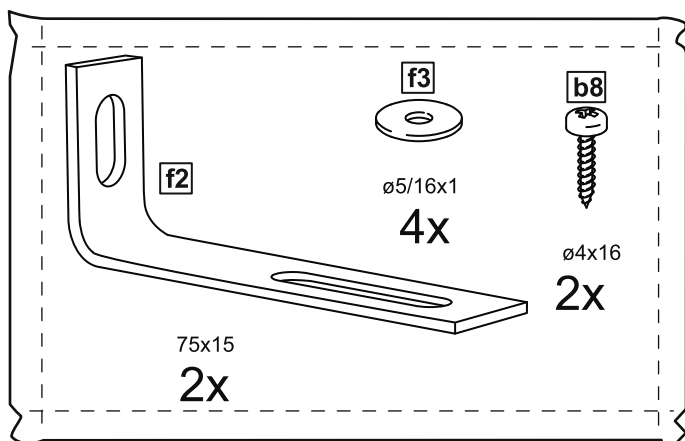

№ поз.	Наименование	Кол-во	Габаритные размеры, мм
1	боковая стенка левая	1	930×394×16
2	боковая стенка правая	1	930×394×16
3	дверь	2	862×387×16
4	крышка	1	1560×412×16
5	дно	1	1526×390×16
6	перегородка правая	1	856,5×390×16
7	перегородка левая	1	856,5×390×16
8	цоколь	2	1526×57×16
9	полка съемная	4	371×375×16
10	фасад ящика	3	777×285×16
11	боковая стенка ящика левая	3	385×206×12
12	боковая стенка ящика правая	3	385×206×12
13	задняя стенка ящика	3	705×206×12
14	дно ящика	3	710×374×3
15	задняя стенка (двойная)	1	883×768×2,5
16	задняя стенка	2	883×390×2,5

3x

тумба 156x95 2 двери со стеклом и 3 ящика

№ поз.	Наименование	Кол-во	Габаритные размеры, мм
1	боковая стенка левая	1	930×394×16
2	боковая стенка правая	1	930×394×16
3	дверь (со стеклом)	2	862×387×16
4	крышка	1	1560×412×16
5	дно	1	1526×390×16
6	перегородка правая	1	856,5×390×16
7	перегородка левая	1	856,5×390×16
8	цоколь	2	1526×57×16
9	полка съемная	4	371×375×16
10	фасад ящика	3	777×285×16
11	боковая стенка ящика левая	3	385×206×12
12	боковая стенка ящика правая	3	385×206×12
13	задняя стенка ящика	3	705×206×12
14	дно ящика	3	710×374×3
15	задняя стенка (двойная)	1	883×768×2,5
16	задняя стенка	2	883×390×2,5

тумба 117x95 2 двери со стеклом и 3 ящика

№ поз.	Наименование	Кол-во	Габаритные размеры, мм
1	боковая стенка левая	1	930×394×16
2	боковая стенка правая	1	930×394×16
3	дверь со стеклом	2	862×387×16
4	крышка	1	1171×412×16
5	дно	1	1137×390×16
6	перегородка правая	1	856,5×390×16
7	перегородка левая	1	856,5×390×16
8	цоколь	2	1137×57×16
9	полка съемная	4	371×375×16
10	фасад	3	387×285×16
11	боковая стенка ящика левая	3	385×206×12
12	боковая стенка ящика правая	3	385×206×12
13	задняя стенка ящика	3	315×206×12
14	дно ящика	3	320×374×3
15	задняя стенка	1	883×379×2,5
16	задняя стенка	2	883×390×2,5