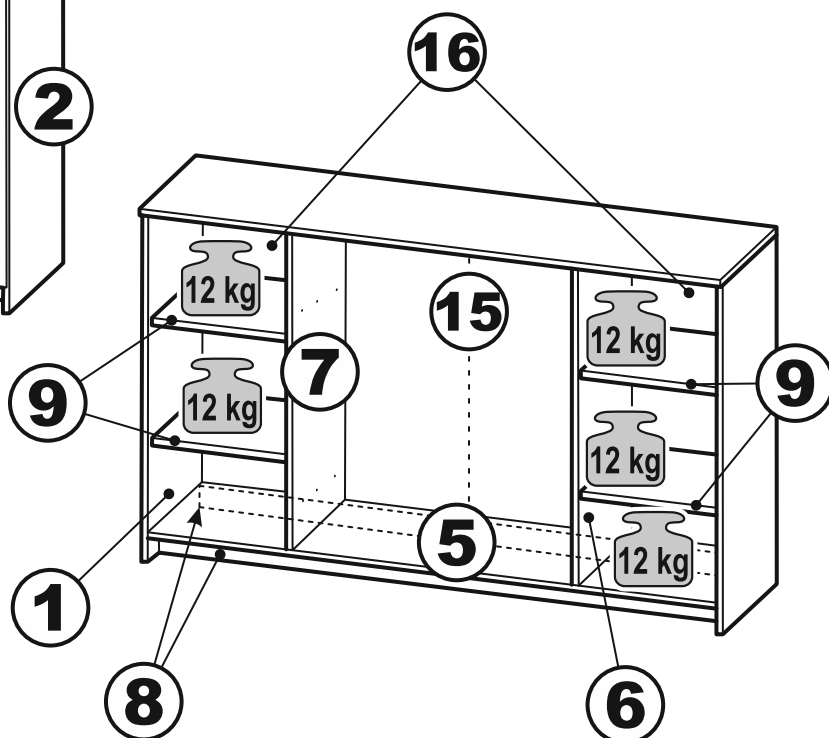

СИРИУС

тумба 2 двери и 3 ящика

156x95

117x95 со стеклом

117x95

156x95 со стеклом

3x

тумба 156x95 2 двери и 3 ящика

№ поз.	Наименование	Кол-во	Габаритные размеры, мм
1	боковая стенка левая	1	930×394×16
2	боковая стенка правая	1	930×394×16
3	дверь	2	862×387×16
4	крышка	1	1560×412×16
5	дно	1	1526×390×16
6	перегородка правая	1	856,5×390×16
7	перегородка левая	1	856,5×390×16
8	цоколь	2	1526×57×16
9	полка съемная	4	371×375×16
10	фасад ящика	3	777×285×16
11	боковая стенка ящика левая	3	385×206×12
12	боковая стенка ящика правая	3	385×206×12
13	задняя стенка ящика	3	705×206×12
14	дно ящика	3	710×374×3
15	задняя стенка (двойная)	1	883×768×2,5
16	задняя стенка	2	883×390×2,5

тумба 117x95 2 двери и 3 ящика

№ поз.	Наименование	Кол-во	Габаритные размеры, мм
1	боковая стенка левая	1	930×394×16
2	боковая стенка правая	1	930×394×16
3	дверь	2	862×387×16
4	крышка	1	1171×412×16
5	дно	1	1137×390×16
6	перегородка правая	1	856,5×390×16
7	перегородка левая	1	856,5×390×16
8	цоколь	2	1137×57×16
9	полка съемная	4	371×375×16
10	фасад	3	387×285×16
11	боковая стенка ящика левая	3	385×206×12
12	боковая стенка ящика правая	3	385×206×12
13	задняя стенка ящика	3	315×206×12
14	дно ящика	3	320×374×3
15	задняя стенка	1	883×379×2,5
16	задняя стенка	2	883×390×2,5

3x

тумба 156x95 2 двери со стеклом и 3 ящика

№ поз.	Наименование	Кол-во	Габаритные размеры, мм
1	боковая стенка левая	1	930×394×16
2	боковая стенка правая	1	930×394×16
3	дверь (со стеклом)	2	862×387×16
4	крышка	1	1560×412×16
5	дно	1	1526×390×16
6	перегородка правая	1	856,5×390×16
7	перегородка левая	1	856,5×390×16
8	цоколь	2	1526×57×16
9	полка съемная	4	371×375×16
10	фасад ящика	3	777×285×16
11	боковая стенка ящика левая	3	385×206×12
12	боковая стенка ящика правая	3	385×206×12
13	задняя стенка ящика	3	705×206×12
14	дно ящика	3	710×374×3
15	задняя стенка (двойная)	1	883×768×2,5
16	задняя стенка	2	883×390×2,5