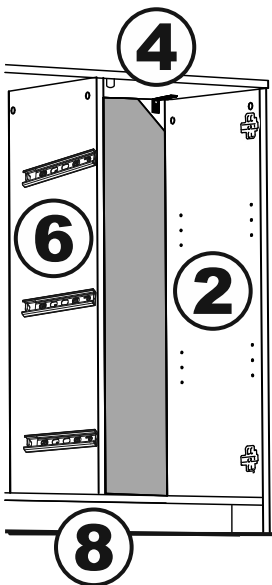

№ поз.	Наименование	Кол-во	Габаритные размеры, мм
1	боковая стенка левая	1	930×394×16
2	боковая стенка правая	1	930×394×16
3	дверь	2	862×387×16
4	крышка	1	1560×412×16
5	дно	1	1526×390×16
6	перегородка правая	1	856,5×390×16
7	перегородка левая	1	856,5×390×16
8	цоколь	2	1526×57×16
9	полка съемная	4	371×375×16
10	фасад ящика	3	777×285×16
11	боковая стенка ящика левая	3	385×206×12
12	боковая стенка ящика правая	3	385×206×12
13	задняя стенка ящика	3	705×206×12
14	дно ящика	3	710×374×3
15	задняя стенка (двойная)	1	883×768×2,5
16	задняя стенка	2	883×390×2,5

9

10

11

x

x

2x

12

13