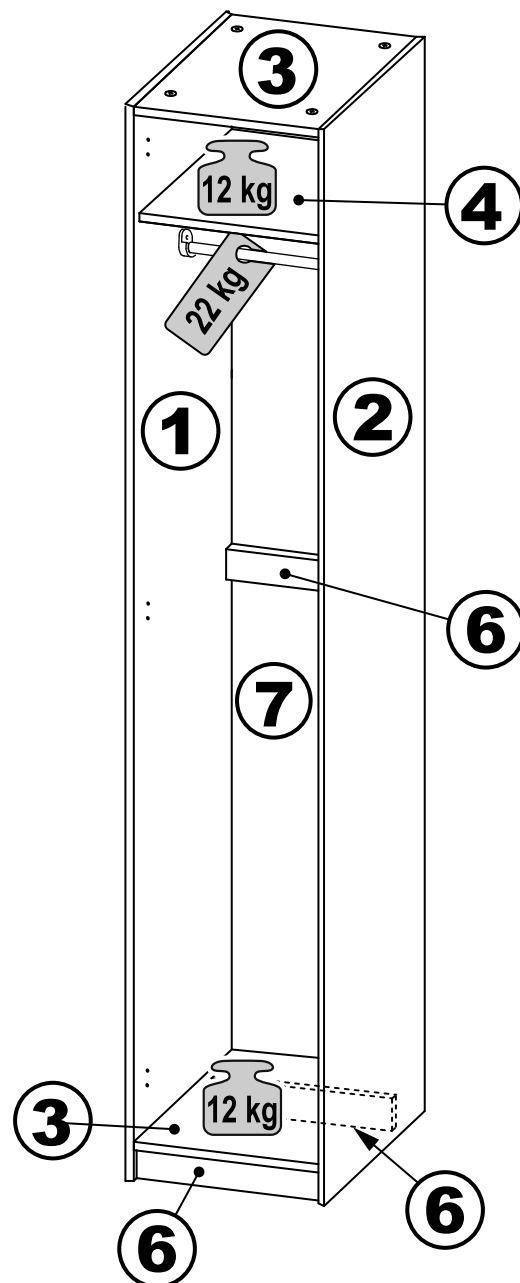

ПЕГАС

шкаф 1 дверь

шкаф 1 дверь сборная

возможны два варианта сборки изделия:

шкаф 1 дверь

№ поз.	Наименование	Кол-во	Габаритные размеры, мм
1	боковая стенка левая	1	2020×564×16
2	боковая стенка правая	1	2020×564×16
3	крышка/дно	2	358×563×16
4	полка	1	358×557×16
5	дверь	1	1951×387×16
6	цоколь	3	358×65×16
7	задняя стенка	1	1942×379×2,5

возможны два варианта сборки изделия:

шкаф 1 дверь сборная

№ поз.	Наименование	Кол-во	Габаритные размеры, мм
1	боковая стенка левая	1	2020×564×16
2	боковая стенка правая	1	2020×564×16
3	крышка/дно	2	358×563×16
4	полка	1	358×557×16
5	дверь	1	1951×387×18
6	цоколь	3	358×65×16
7	задняя стенка	1	1942×379×2,5

1

2

3

4

5

6

9

8

9

10

11

12

12

13