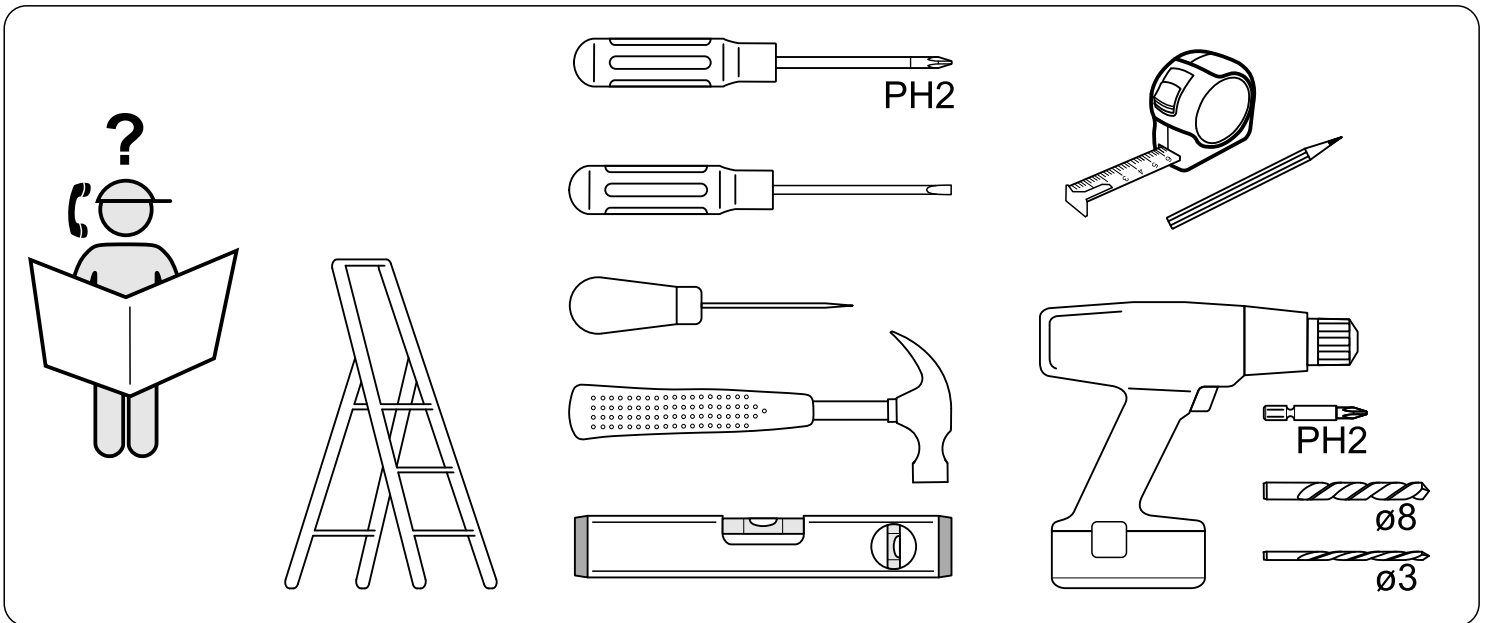

ПЕГАС

шкаф 1 дверь

шкаф 1 дверь сборная

возможны два варианта сборки изделия:

шкаф 1 дверь

№ поз.	Наименование	Кол-во	Габаритные размеры, мм
1	боковая стенка левая	1	2020×564×16
2	боковая стенка правая	1	2020×564×16
3	крышка/дно	2	358×563×16
4	полка	1	358×557×16
5	дверь	1	1951×387×16
6	цоколь	3	358×65×16
7	задняя стенка	1	1942×379×2,5

возможны два варианта сборки изделия:

шкаф 1 дверь сборная

№ поз.	Наименование	Кол-во	Габаритные размеры, мм
1	боковая стенка левая	1	2020×564×16
2	боковая стенка правая	1	2020×564×16
3	крышка/дно	2	358×563×16
4	полка	1	358×557×16
5	дверь	1	1951×387×18
6	цоколь	3	358×65×16
7	задняя стенка	1	1942×379×2,5