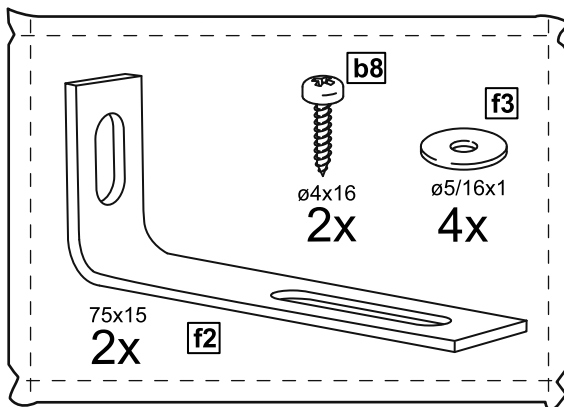

ПЕГАС

шкаф 1 дверь

шкаф 1 дверь сборная

возможны два варианта сборки изделия:

шкаф 1 дверь

№ поз.	Наименование	Кол-во	Габаритные размеры, мм
1	боковая стенка левая	1	2020×564×16
2	боковая стенка правая	1	2020×564×16
3	крышка/дно	2	358×563×16
4	полка	1	358×557×16
5	дверь	1	1951×387×16
6	цоколь	3	358×65×16
7	задняя стенка	1	1942×379×2,5

возможны два варианта сборки изделия:

шкаф 1 дверь сборная

№ поз.	Наименование	Кол-во	Габаритные размеры, мм
1	боковая стенка левая	1	2020×564×16
2	боковая стенка правая	1	2020×564×16
3	крышка/дно	2	358×563×16
4	полка	1	358×557×16
5	дверь	1	1951×387×18
6	цоколь	3	358×65×16
7	задняя стенка	1	1942×379×2,5