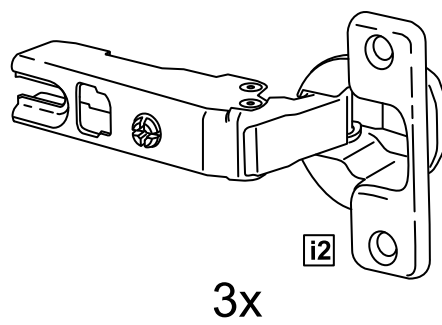

ПЕГАС

шкаф 1 дверь

шкаф 1 дверь сборная

возможны два варианта сборки изделия:

шкаф 1 дверь

№ поз.	Наименование	Кол-во	Габаритные размеры, мм
1	боковая стенка левая	1	2020×564×16
2	боковая стенка правая	1	2020×564×16
3	крышка/дно	2	358×563×16
4	полка	1	358×557×16
5	дверь	1	1951×387×16
6	цоколь	3	358×65×16
7	задняя стенка	1	1942×379×2,5

возможны два варианта сборки изделия:

шкаф 1 дверь сборная

№ поз.	Наименование	Кол-во	Габаритные размеры, мм
1	боковая стенка левая	1	2020×564×16
2	боковая стенка правая	1	2020×564×16
3	крышка/дно	2	358×563×16
4	полка	1	358×557×16
5	дверь	1	1951×387×18
6	цоколь	3	358×65×16
7	задняя стенка	1	1942×379×2,5