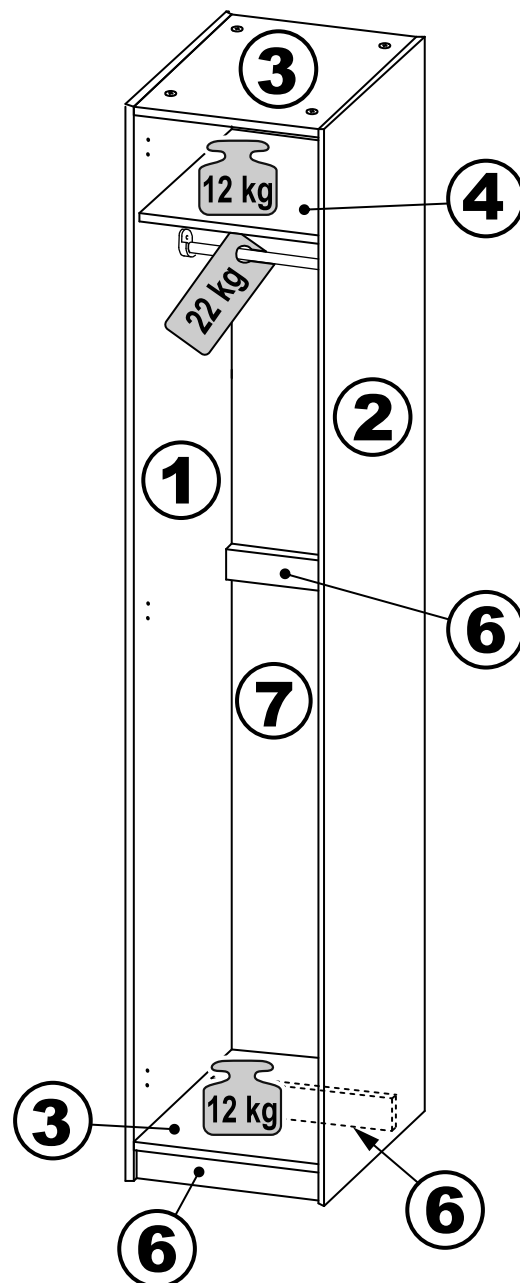

ПЕГАС

шкаф 1 дверь

шкаф 1 дверь сборная

возможны два варианта сборки изделия:

шкаф 1 дверь

№ поз.	Наименование	Кол-во	Габаритные размеры, мм
1	боковая стенка левая	1	2020×564×16
2	боковая стенка правая	1	2020×564×16
3	крышка/дно	2	358×563×16
4	полка	1	358×557×16
5	дверь	1	1951×387×16
6	цоколь	3	358×65×16
7	задняя стенка	1	1942×379×2,5

возможны два варианта сборки изделия:

шкаф 1 дверь сборная

№ поз.	Наименование	Кол-во	Габаритные размеры, мм
1	боковая стенка левая	1	2020×564×16
2	боковая стенка правая	1	2020×564×16
3	крышка/дно	2	358×563×16
4	полка	1	358×557×16
5	дверь	1	1951×387×18
6	цоколь	3	358×65×16
7	задняя стенка	1	1942×379×2,5

1

2

3

4

5

6

9

8