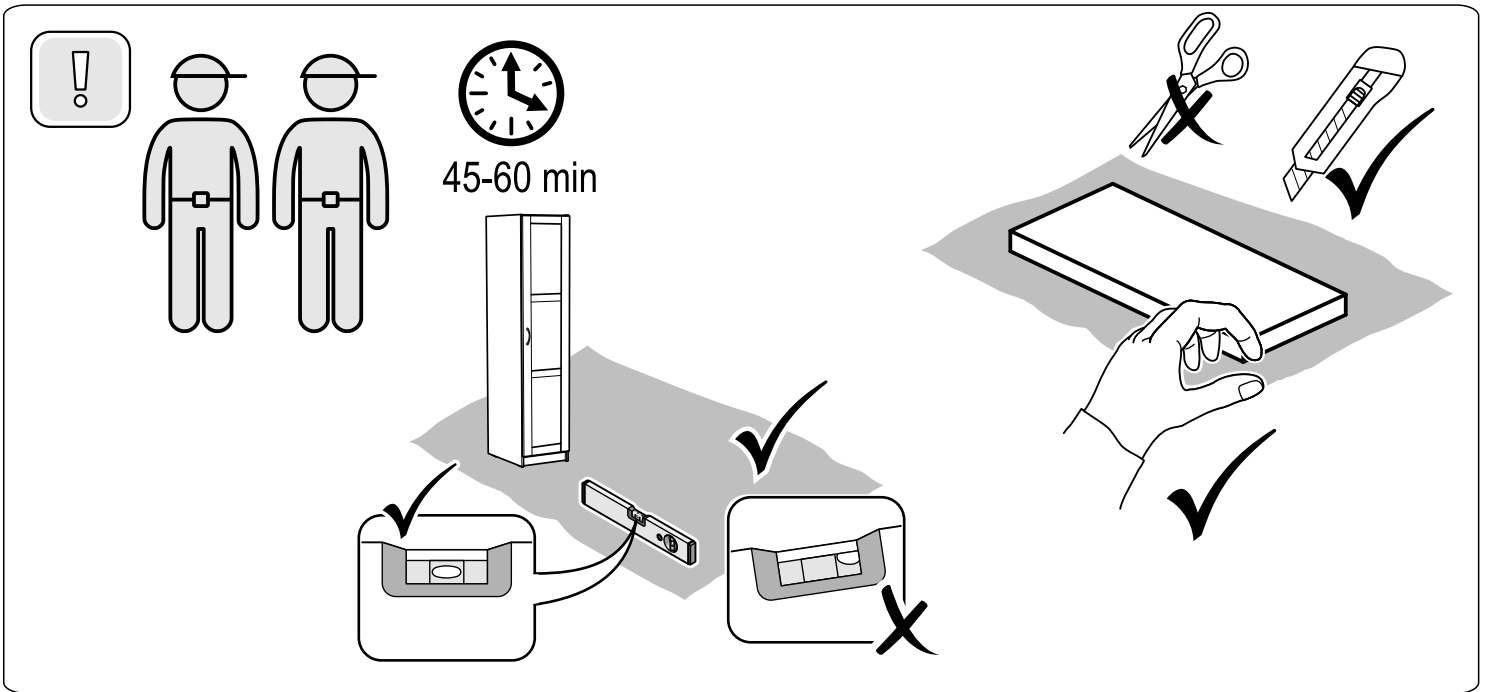

ПЕГАС

шкаф 1 дверь

шкаф 1 дверь сборная

возможны два варианта сборки изделия:

шкаф 1 дверь

№ поз.	Наименование	Кол-во	Габаритные размеры, мм
1	боковая стенка левая	1	2020×564×16
2	боковая стенка правая	1	2020×564×16
3	крышка/дно	2	358×563×16
4	полка	1	358×557×16
5	дверь	1	1951×387×16
6	цоколь	3	358×65×16
7	задняя стенка	1	1942×379×2,5

возможны два варианта сборки изделия:

шкаф 1 дверь сборная

№ поз.	Наименование	Кол-во	Габаритные размеры, мм
1	боковая стенка левая	1	2020×564×16
2	боковая стенка правая	1	2020×564×16
3	крышка/дно	2	358×563×16
4	полка	1	358×557×16
5	дверь	1	1951×387×18
6	цоколь	3	358×65×16
7	задняя стенка	1	1942×379×2,5