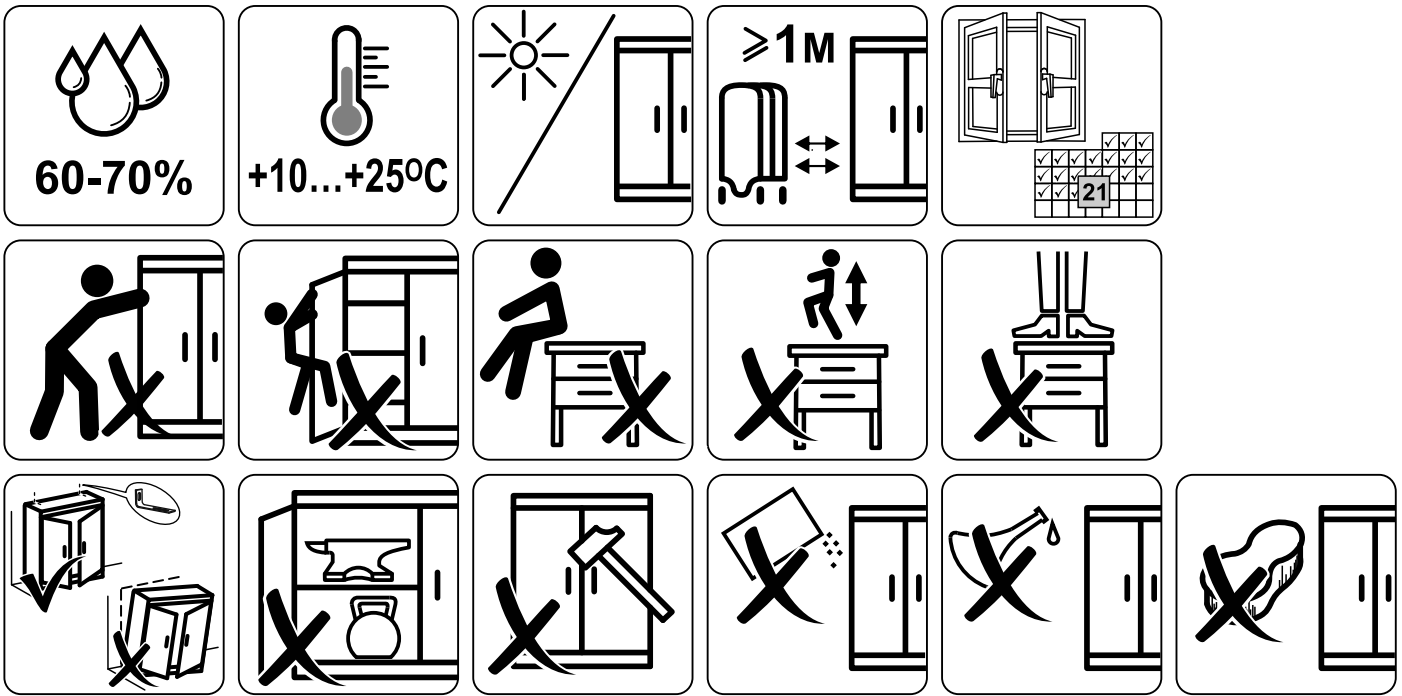

ПЕГАС

шкаф 1 дверь

шкаф 1 дверь сборная

возможны два варианта сборки изделия:

шкаф 1 дверь

№ поз.	Наименование	Кол-во	Габаритные размеры, мм
1	боковая стенка левая	1	2020×564×16
2	боковая стенка правая	1	2020×564×16
3	крышка/дно	2	358×563×16
4	полка	1	358×557×16
5	дверь	1	1951×387×16
6	цоколь	3	358×65×16
7	задняя стенка	1	1942×379×2,5

возможны два варианта сборки изделия:

шкаф 1 дверь сборная

№ поз.	Наименование	Кол-во	Габаритные размеры, мм
1	боковая стенка левая	1	2020×564×16
2	боковая стенка правая	1	2020×564×16
3	крышка/дно	2	358×563×16
4	полка	1	358×557×16
5	дверь	1	1951×387×18
6	цоколь	3	358×65×16
7	задняя стенка	1	1942×379×2,5