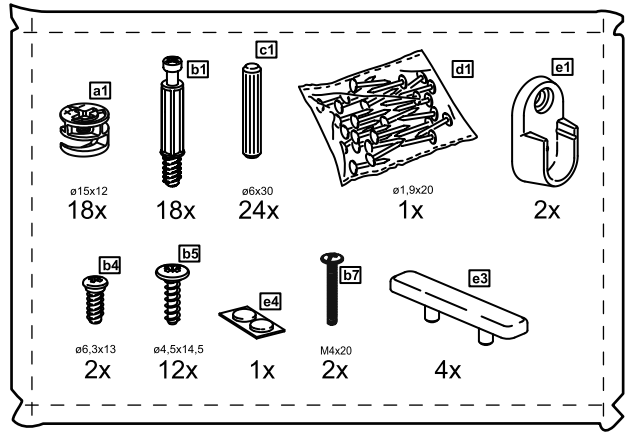

ПЕГАС

шкаф 1 дверь

шкаф 1 дверь сборная

возможны два варианта сборки изделия:

шкаф 1 дверь

№ поз.	Наименование	Кол-во	Габаритные размеры, мм
1	боковая стенка левая	1	2020×564×16
2	боковая стенка правая	1	2020×564×16
3	крышка/дно	2	358×563×16
4	полка	1	358×557×16
5	дверь	1	1951×387×16
6	цоколь	3	358×65×16
7	задняя стенка	1	1942×379×2,5

возможны два варианта сборки изделия:

шкаф 1 дверь сборная

№ поз.	Наименование	Кол-во	Габаритные размеры, мм
1	боковая стенка левая	1	2020×564×16
2	боковая стенка правая	1	2020×564×16
3	крышка/дно	2	358×563×16
4	полка	1	358×557×16
5	дверь	1	1951×387×18
6	цоколь	3	358×65×16
7	задняя стенка	1	1942×379×2,5

1

2

3

4

5

6

9

8