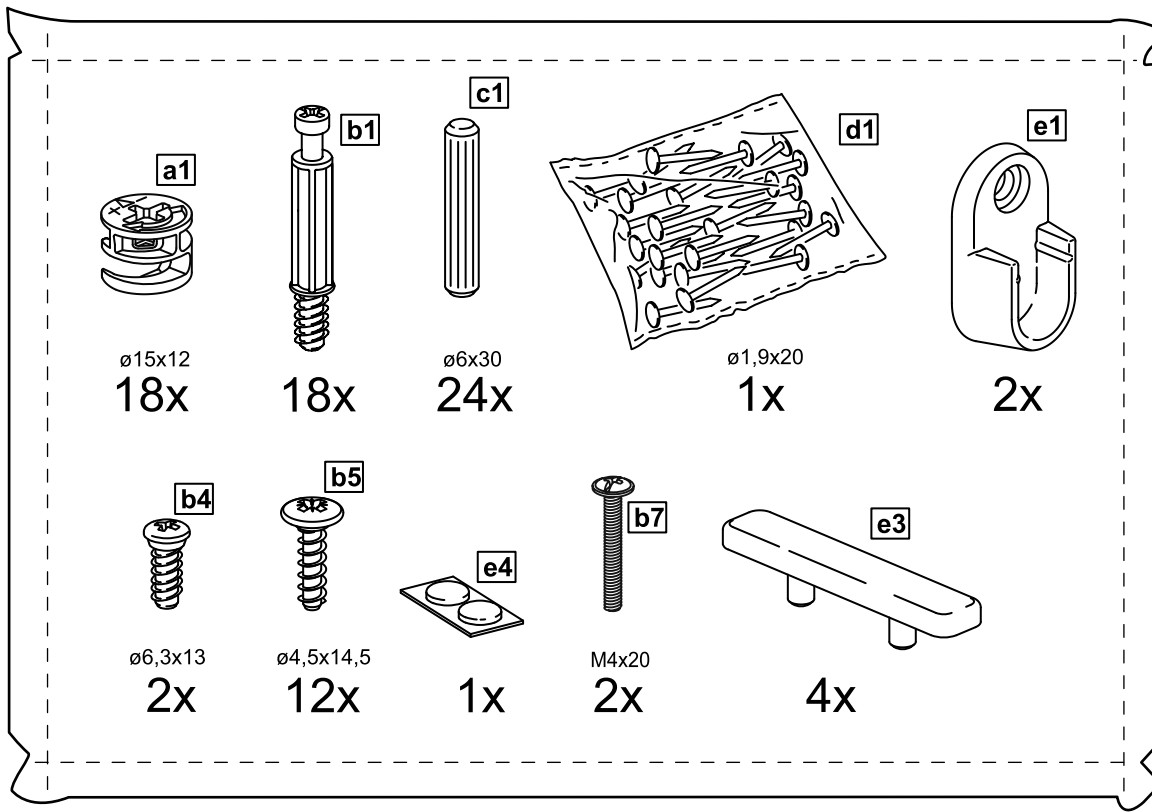

ПЕГАС

шкаф 1 дверь

шкаф 1 дверь сборная

возможны два варианта сборки изделия:

шкаф 1 дверь

№ поз.	Наименование	Кол-во	Габаритные размеры, мм
1	боковая стенка левая	1	2020×564×16
2	боковая стенка правая	1	2020×564×16
3	крышка/дно	2	358×563×16
4	полка	1	358×557×16
5	дверь	1	1951×387×16
6	цоколь	3	358×65×16
7	задняя стенка	1	1942×379×2,5

возможны два варианта сборки изделия:

шкаф 1 дверь сборная

№ поз.	Наименование	Кол-во	Габаритные размеры, мм
1	боковая стенка левая	1	2020×564×16
2	боковая стенка правая	1	2020×564×16
3	крышка/дно	2	358×563×16
4	полка	1	358×557×16
5	дверь	1	1951×387×18
6	цоколь	3	358×65×16
7	задняя стенка	1	1942×379×2,5

1

2

3

4

5

6

9

8

9

10

11

12

12

13