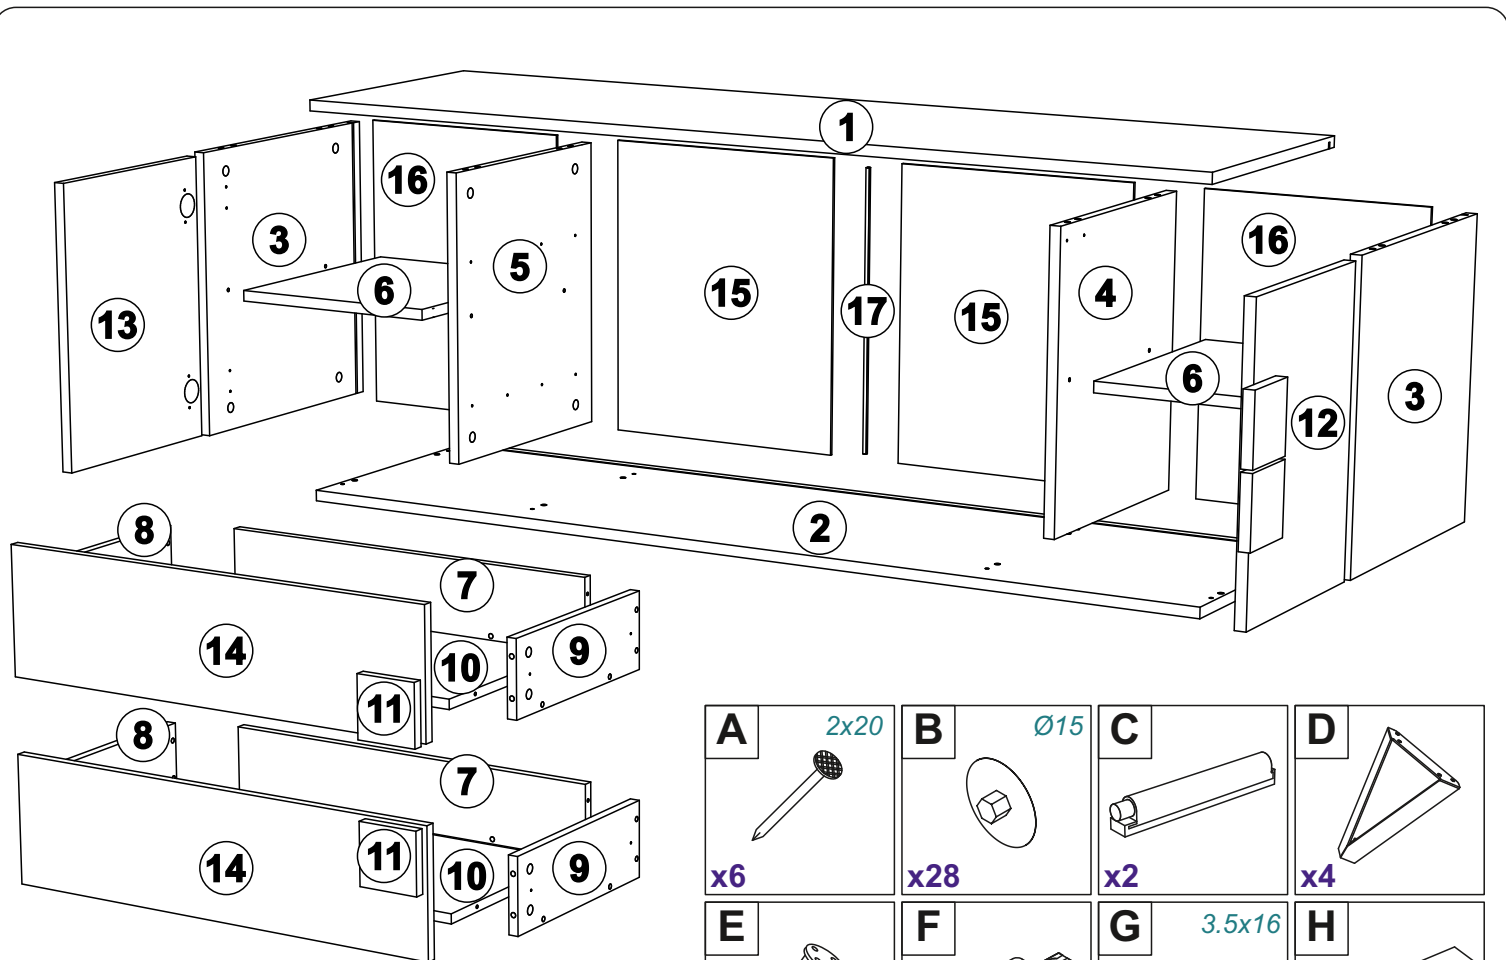

Инструкция по сборке

Тумба ТВ «МАКАО» арт. 4105.M1

Габаритные размеры (Высота x Ширина x Глубина)
1432 x 610 x 410

ПРИНЦЕССА
МЕЛАНИЯ
— p-melaniya.ru —

Меры предосторожности

- Сборку изделия производите только в полном соответствии с прилагаемой инструкцией.
- Не рекомендуется вставать на мебель, прыгать, подвергать повышенным динамическим нагрузкам.
- Рекомендуется периодически проверять плотность резьбовых соединений, креплений механизмов и подтягивать их при необходимости.
- Изделие может опрокинуться и нанести тяжёлые телесные повреждения. Прикрепите его к стене. Для крепления к стене используйте крепёж (не идет в комплекте), подходящий для материала стен Вашего дома. Если Вы не уверены какой тип крепления подходит для материала стен, обратитесь к специалисту или в специализированный магазин.
- При эксплуатации дверей и выдвижных ящиков не прилагайте чрезмерных усилий.
- Будьте осторожны при обращении с деталями из стекла. Избегайте ударных нагрузок. Из-за поврежденных краев и царапин на поверхности, стекло может внезапно треснуть и (или) разбиться.