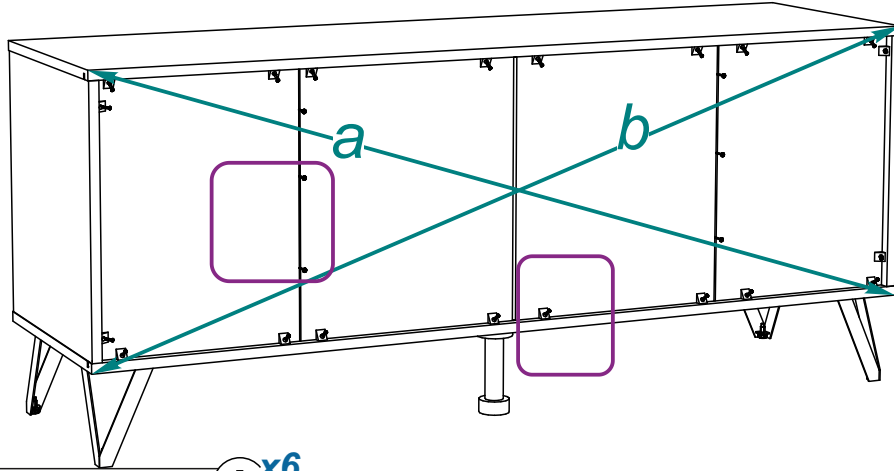

Инструкция по сборке

Тумба ТВ «МАКАО» арт. 4105.M1

Габаритные размеры (Высота x Ширина x Глубина)
1432 x 610 x 410

ПРИНЦЕССА
МЕЛАНИЯ
— p-melaniya.ru —

Меры предосторожности

- Сборку изделия производите только в полном соответствии с прилагаемой инструкцией.
- Не рекомендуется вставать на мебель, прыгать, подвергать повышенным динамическим нагрузкам.
- Рекомендуется периодически проверять плотность резьбовых соединений, креплений механизмов и подтягивать их при необходимости.
- Изделие может опрокинуться и нанести тяжёлые телесные повреждения. Прикрепите его к стене. Для крепления к стене используйте крепёж (не идет в комплекте), подходящий для материала стен Вашего дома. Если Вы не уверены какой тип крепления подходит для материала стен, обратитесь к специалисту или в специализированный магазин.
- При эксплуатации дверей и выдвижных ящиков не прилагайте чрезмерных усилий.
- Будьте осторожны при обращении с деталями из стекла. Избегайте ударных нагрузок. Из-за поврежденных краев и царапин на поверхности, стекло может внезапно треснуть и (или) разбиться.

11

$a=b$

12

x2

13

x2

14

x2