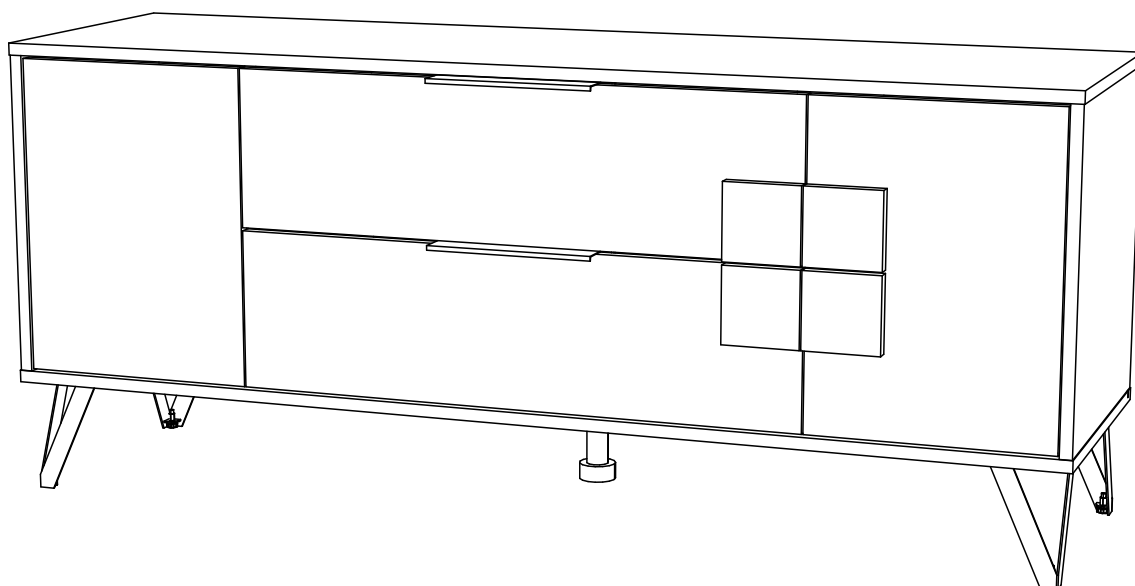

Инструкция по сборке

Тумба ТВ «МАКАО» арт. 4105.M1

Габаритные размеры (Высота x Ширина x Глубина)
1432 x 610 x 410

ПРИНЦЕССА
МЕЛАНИЯ
— p-melaniya.ru —

Меры предосторожности

- Сборку изделия производите только в полном соответствии с прилагаемой инструкцией.
- Не рекомендуется вставать на мебель, прыгать, подвергать повышенным динамическим нагрузкам.
- Рекомендуется периодически проверять плотность резьбовых соединений, креплений механизмов и подтягивать их при необходимости.
- Изделие может опрокинуться и нанести тяжёлые телесные повреждения. Прикрепите его к стене. Для крепления к стене используйте крепёж (не идет в комплекте), подходящий для материала стен Вашего дома. Если Вы не уверены какой тип крепления подходит для материала стен, обратитесь к специалисту или в специализированный магазин.
- При эксплуатации дверей и выдвижных ящиков не прилагайте чрезмерных усилий.
- Будьте осторожны при обращении с деталями из стекла. Избегайте ударных нагрузок. Из-за поврежденных краев и царапин на поверхности, стекло может внезапно треснуть и (или) разбиться.