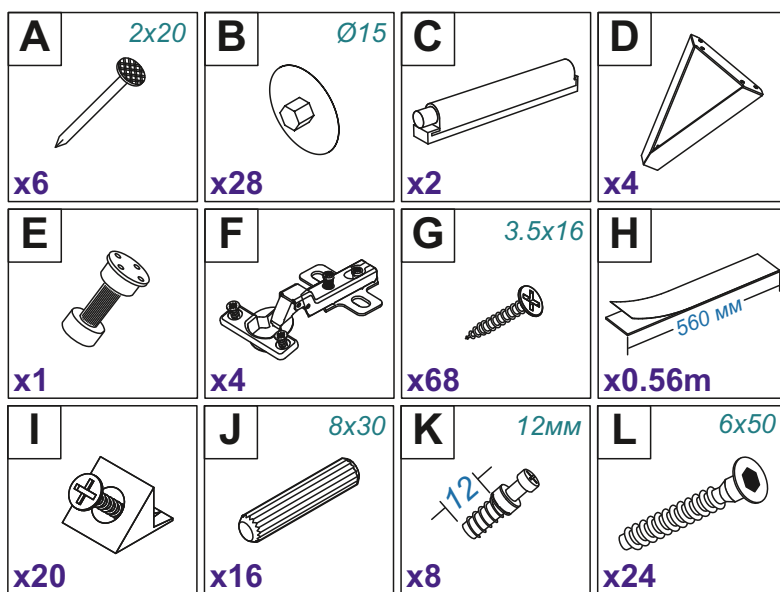

Инструкция по сборке

Тумба ТВ «МАКАО» арт. 4105.M1

Габаритные размеры (Высота x Ширина x Глубина)
1432 x 610 x 410

ПРИНЦЕССА
МЕЛАНИЯ
— p-melaniya.ru —

Меры предосторожности

- Сборку изделия производите только в полном соответствии с прилагаемой инструкцией.
- Не рекомендуется вставать на мебель, прыгать, подвергать повышенным динамическим нагрузкам.
- Рекомендуется периодически проверять плотность резьбовых соединений, креплений механизмов и подтягивать их при необходимости.
- Изделие может опрокинуться и нанести тяжёлые телесные повреждения. Прикрепите его к стене. Для крепления к стене используйте крепёж (не идет в комплекте), подходящий для материала стен Вашего дома. Если Вы не уверены какой тип крепления подходит для материала стен, обратитесь к специалисту или в специализированный магазин.
- При эксплуатации дверей и выдвижных ящиков не прилагайте чрезмерных усилий.
- Будьте осторожны при обращении с деталями из стекла. Избегайте ударных нагрузок. Из-за поврежденных краев и царапин на поверхности, стекло может внезапно треснуть и (или) разбиться.