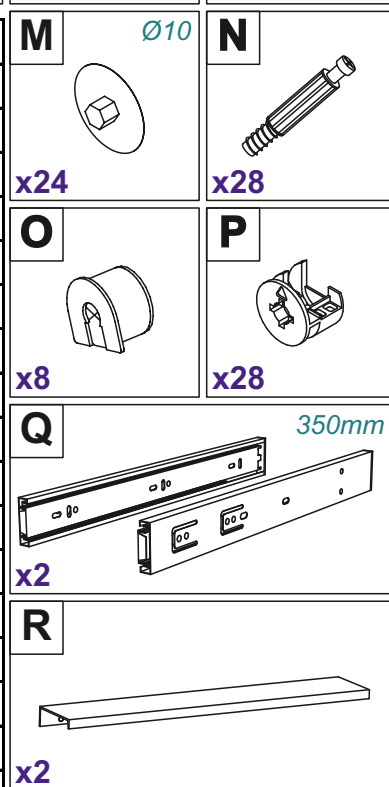

Инструкция по сборке

Тумба ТВ «МАКАО» арт. 4105.M1

Габаритные размеры (Высота x Ширина x Глубина)
1432 x 610 x 410

ПРИНЦЕССА
МЕЛАНИЯ
— p-melaniya.ru —

Меры предосторожности

- Сборку изделия производите только в полном соответствии с прилагаемой инструкцией.
- Не рекомендуется вставать на мебель, прыгать, подвергать повышенным динамическим нагрузкам.
- Рекомендуется периодически проверять плотность резьбовых соединений, креплений механизмов и подтягивать их при необходимости.
- Изделие может опрокинуться и нанести тяжёлые телесные повреждения. Прикрепите его к стене. Для крепления к стене используйте крепёж (не идет в комплекте), подходящий для материала стен Вашего дома. Если Вы не уверены какой тип крепления подходит для материала стен, обратитесь к специалисту или в специализированный магазин.
- При эксплуатации дверей и выдвижных ящиков не прилагайте чрезмерных усилий.
- Будьте осторожны при обращении с деталями из стекла. Избегайте ударных нагрузок. Из-за поврежденных краев и царапин на поверхности, стекло может внезапно треснуть и (или) разбиться.

№	Артикул	Наименование	Длина	Ширина	Толщина	Кол-во	№ пакета
1	4105.M1.001.1	Горизонталь верх	1432	410	16	1	1
2	4105.M1.002.1	Горизонталь низ	1432	410	16	1	1
3	4105.M1.003.1	Боковина	429	409	16	2	1
4	4105.M1.004.2	Средник правый	429	371	16	1	2
5	4105.M1.005.2	Средник левый	429	371	16	1	2
6	4105.M1.006.2	Горизонталь (вязка)	320	364	16	2	2
7	4105.M1.007.2	Задняя стенка ящика	124	668	16	2	2
8	4105.M1.008.2	Боковина ящика лев	124	350	16	2	2
9	4105.M1.009.2	Боковина ящика пр	124	350	16	2	2
10	4105.M1.010.2	Дно ящика	334	668	16	2	2
11	4105.M1.011.3	Декор	100	100	16	4	3
12	4105.M1.012.3	Фасад	422	316	16	1	3
13	4105.M1.013.3	Фасад	422	316	16	1	3
14	4105.M1.014.3	Фасад ящика	209	758	16	2	3
15	4105.M1.015.1	Задняя стенка	444	369	4	2	1
16	4105.M1.016.1	Задняя стенка	444	336	4	2	1
17	4105.M1.017.2	Брус соединительный	426			1	2