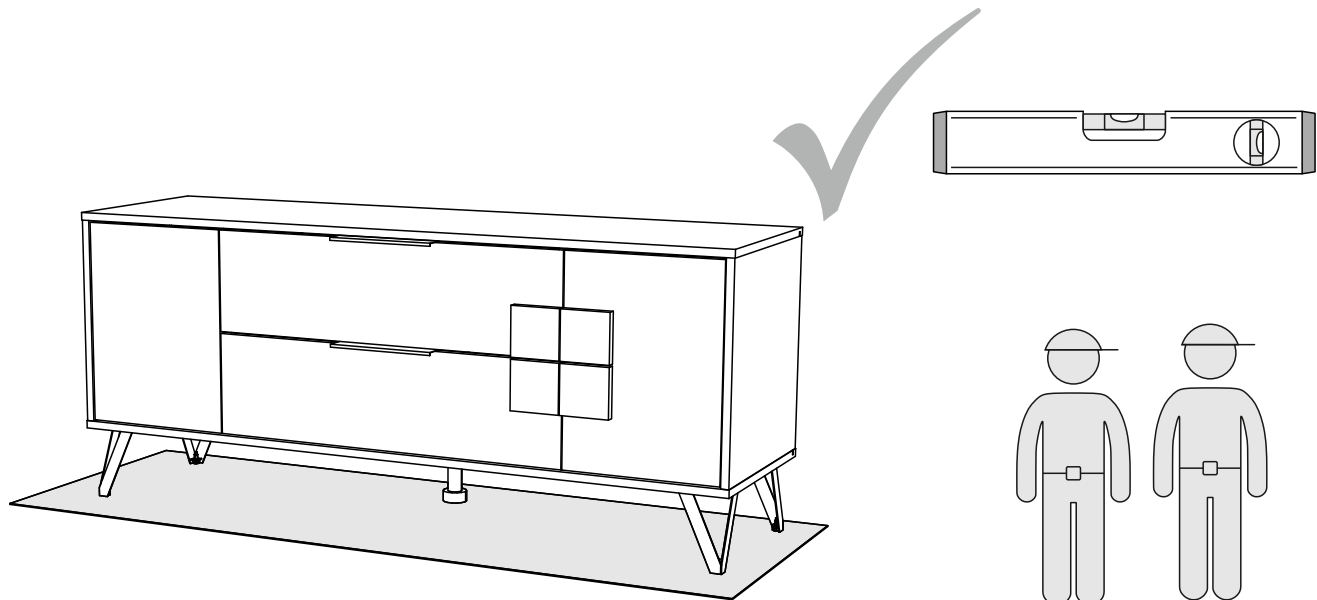

Инструкция по сборке

Тумба ТВ «МАКАО» арт. 4105.M1

Габаритные размеры (Высота x Ширина x Глубина)
1432 x 610 x 410

ПРИНЦЕССА
МЕЛАНИЯ
— p-melaniya.ru —

Меры предосторожности

- Сборку изделия производите только в полном соответствии с прилагаемой инструкцией.
- Не рекомендуется вставать на мебель, прыгать, подвергать повышенным динамическим нагрузкам.
- Рекомендуется периодически проверять плотность резьбовых соединений, креплений механизмов и подтягивать их при необходимости.
- Изделие может опрокинуться и нанести тяжёлые телесные повреждения. Прикрепите его к стене. Для крепления к стене используйте крепёж (не идет в комплекте), подходящий для материала стен Вашего дома. Если Вы не уверены какой тип крепления подходит для материала стен, обратитесь к специалисту или в специализированный магазин.
- При эксплуатации дверей и выдвижных ящиков не прилагайте чрезмерных усилий.
- Будьте осторожны при обращении с деталями из стекла. Избегайте ударных нагрузок. Из-за поврежденных краев и царапин на поверхности, стекло может внезапно треснуть и (или) разбиться.