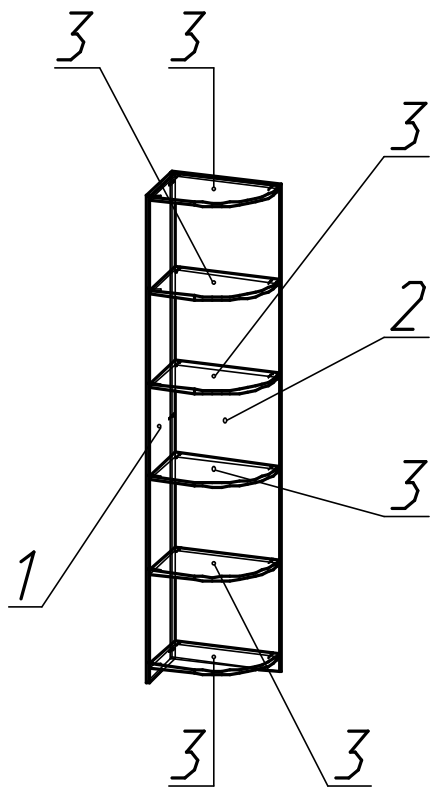

Для Вашего удобства рекомендуем собирать мебель вдвоем, на ровной поверхности, соблюдая последовательность согласно представленной схеме.

Технические данные

Габаритные размеры:

Высота (мм): 2000

Вес (кг): 24,2

Порядок сборки «Пристрой угловой»:

Изделие собирается в положении лежа.

1. К деталям 1, 2 прикрепить подпятники (В) на саморезы (Б);
2. Крепим деталь 1 к детали 2 евровинтами (А). **Примечание. Угловой пристрой собирается на левую сторону, и на правую сторону, в зависимости от того, как присоединить дет. 1 к детали 2.**
3. Крепим полки 3 евровинтами (А) к деталям 1 и 2.

Рис.1 Схема сборки

СПЕЦИФИКАЦИЯ ДЕТАЛЕЙ			
№ дет.	Наименование	Размер	Кол-во
1	Боковина левая	2000x284x16	1
2	Стенка задняя	2000x450 x16	1
3	Полка	434x284 x16	6

Мы благодарим Вас за выбор нашей мебели!

Отзывы, пожелания, предложения, вопросы по качеству мебели и обслуживания можно отправить на эл. почту: mebel@rinner.ru.