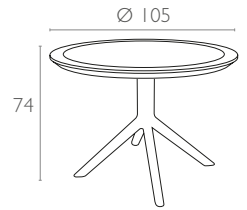

Ölçüler cm'dir.
All dimensions are in cm.

Ambalaj ölçüleri ve hacim / Package dimensions in cm and volume

m³	Yükseklik Height	En Width	Derinlik Depth
0,160	14	107	107

Lojistik bilgileri / Logistics information

20 DC Cntr	40 HC Cntr	82 Cbm Truck
180	420	500