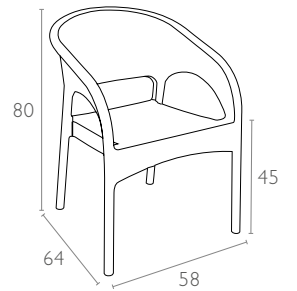

808 Panama

Renkler / Colors

Koyu Gri
Dark Grey

Kahverengi
Brown

Beyaz
White

teknik detaylar | technical sheet

808 Panama

Ürün ölçüleri (cm) ve ağırlığı (kg) / Dimensions in cm and weight in kg

En Width	Boy Height	Derinlik Depth	Oturma Yüksekliği Seat Height	Birim Ağırlık Unit Weight
58	80	64	45	4,350

Ambalaj bilgileri / Information on packaging units

Plastik Palette (Adet) Pcs on Plastic Pallet	Ambalaj Ağırlığı (kg) Package Weight (kg)
16	75

Ambalaj ölçüleri ve hacim / Package dimensions in cm and volume

m ³	Yükseklik Height	En Width	Derinlik Depth
1,240	225	58	95

Lojistik bilgileri / Logistics information

20 DC Cntr	40 DC Cntr	82 Cbm Truck
384	800	1008

Ölçüler cm'dir.
All dimensions are in cm.

www.siesta.com.tr

/SiestaFurniture