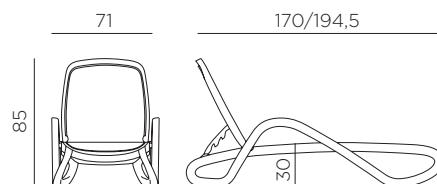

ALFA

design Raffaello Galiotto

Ref. 416

-  14 peso prodotto in kg
weight of product in kg
-  17 3,041 m³ imballo con film - pz e volume in m³
shrink-wrapped packing - pcs and volume in cbm
-  17 pz pz su pallet
pcs on pallet
-  prodotto certificato Catas
product certified by Catas
-  impilabile
stackable
-  schienale reclinabile in 4 posizioni
back reclining in 4 positions
-  dotato di rotelline e piedini antiscivolo
with small wheels and non-slip feet