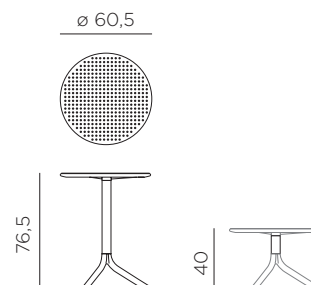

Ref. 056

	4,2	peso prodotto in kg weight of product in kg
	1 0,129 m³	imballo cartonato - pz e volume in m³ carton packing - pcs and volume in cbm
	24 pz	pz su pallet pcs on pallet
		prodotto da montare assembly required

IT Tavolo con gamba centrale a 3 razze. Polipropilene fiberglass trattato anti-UV e colorato in massa. Smontabile. Finitura opaca. Dotata di piedini antiscivolo. Possibilità di doppia altezza: 40 cm / 76,5 cm. Resina riciclabile.

EN Table with center column and 3 spokes. Uniformly colored fiberglass polypropylene resins with UV additives. Demountable. Matt finish. With non-slip feet. Double height option: 40 cm / 76,5 cm. Recyclable resin.

FR Table avec pied central à 3 branches. Polypropylène fiberglass traité anti-UV et coloré dans la masse. Démontable. Effet mat. Avec patins anti-dérapants. Option de double hauteur: 40 cm / 76,5 cm. Résine recyclable.

DE Tisch mit zentraler Säule und 3 Speichen. UV-beständigem fiberglass-Polypropylen, voll durchgefärbt. Demontierbar. Matt-Effekt. Mit rutschfesten Fußkappen. Optional : Doppelte Höhe 40 cm / 76,5 cm. Recyclebarer Kunststoff.

ES Mesa con pie central de 3 radios. Polipropileno fiberglass tratado anti-UV y teñido en masa. Desmontable. Efecto mate. Con tapones antideslizantes. Opción de doble altura: 40 cm / 76,5 cm. Resina reciclable.

PT Mesa com coluna central e 3 raios. Polipropileno fiberglass com tratamento anti-UV colorido na totalidade. Destacável. Acabamento fosco. Com pés antiderrapantes. Opção de dupla altura: 40 cm / 76,5 cm. Resina reciclável.