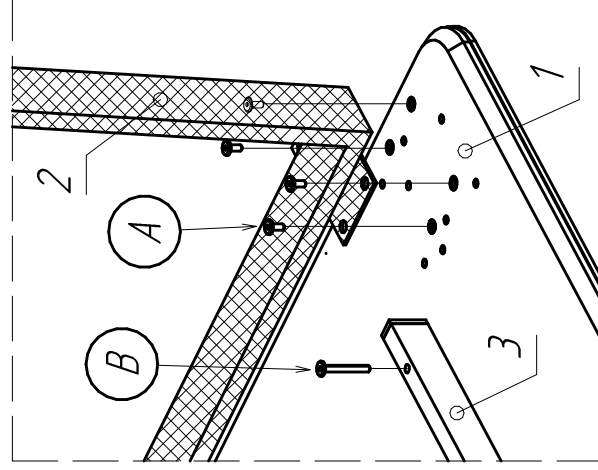

Стол СЕЛЕНА 1400х800, 1600х900, 1800х900

20 мин

Поз	Наименование	Размеры	Кол.
1	Столешница	1400х800/1600х900/1800х900	1
2	Опора	-	2
3	Царга	1000х40/1200х40/1400х40	2

Комплекующие:

	A	B	C
	M6x15	M6x50	
Стол 1400х800	16шт.	8шт.	1шт.
Стол 1600х900	16шт.	8шт.	1шт.
Стол 1800х900	16шт.	12шт.	1шт.