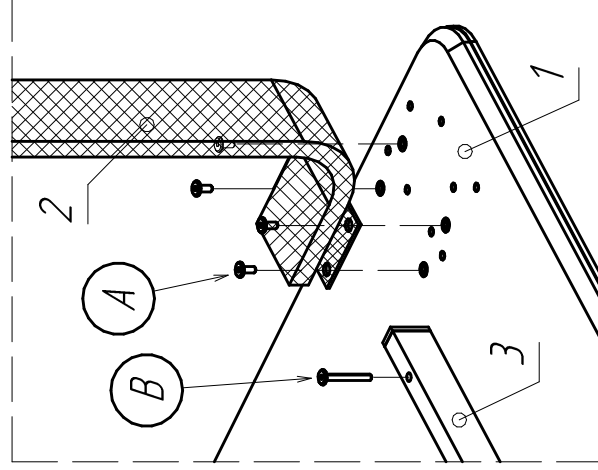

Стол СЕЛЕНА 1400х800, 1600х900, 1800х900

20 мин

Поз	Наименование	Размеры	Кол.
1	Столешница	1400х800/1600х900/1800х900	1
2	Опора	-	2
3	Царга	1000х40/1200х40/1400х40	2

Комплекующие:

	A	B	C
	M6x15	M6x50	
Стол 1400х800	16шт.	8шт.	1шт.
Стол 1600х900	16шт.	8шт.	1шт.
Стол 1800х900	16шт.	12шт.	1шт.