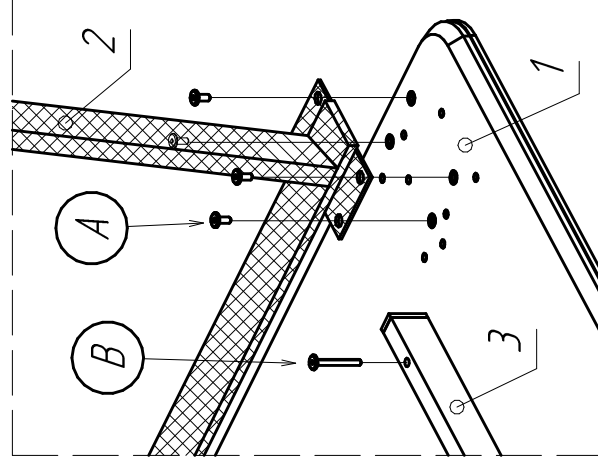

Стол СЕЛЕНА 1400х800, 1600х900, 1800х900

20 мин

Поз	Наименование	Размеры	Кол.
1	Столешница	1400х800/1600х900/1800х900	1
2	Опора	-	2
3	Царга	1000х40/1200х40/1400х40	2

Комплекующие:

	A	B	C
	M6x15	M6x50	
Стол 1400х800	16шт.	8шт.	1шт.
Стол 1600х900	16шт.	8шт.	1шт.
Стол 1800х900	16шт.	12шт.	1шт.