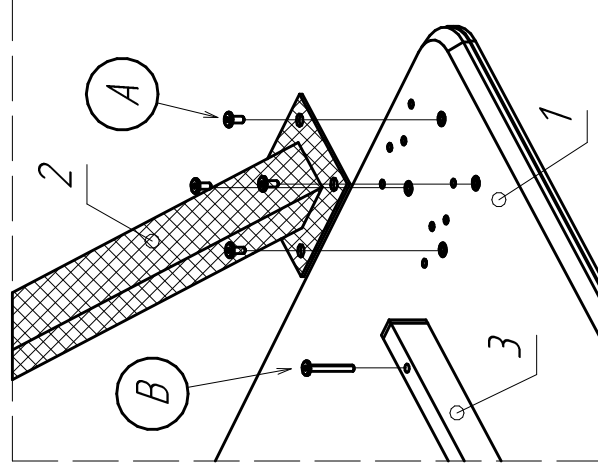

Стол СЕЛЕНА 1400х800, 1600х900, 1800х900

20 мин

Поз	Наименование	Размеры	Кол.
1	Столешница	1400х800/1600х900/1800х900	1
2	Опора	-	2
3	Царга	1000х40/1200х40/1400х40	2

Комплекующие:

	A	B	C
	M6x15	M6x50	
Стол 1400х800	16шт.	8шт.	1шт.
Стол 1600х900	16шт.	8шт.	1шт.
Стол 1800х900	16шт.	12шт.	1шт.