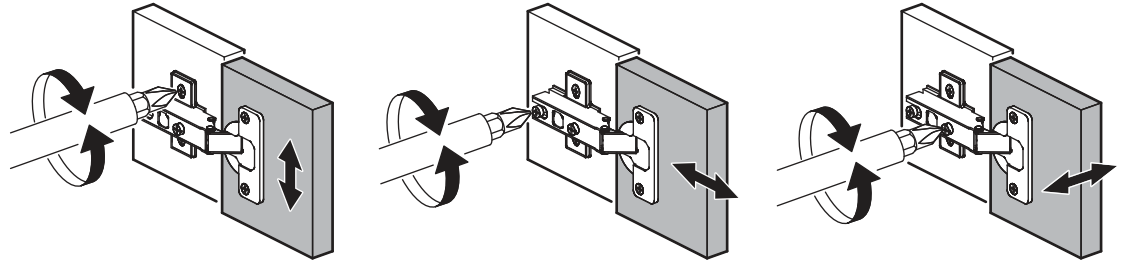

Ø5 mm

x16

5

x2

5.1

1 2 3	<b>AI</b>			
<b>1*</b>	Зеркало / Mirror	<b>1</b>	<b>1900</b>	<b>300</b>
				<b>1/1</b>

Внимание! Монтаж зеркал/стекло к фасадам производится самостоятельно на двусторонний скотч и/или кляймеры (входит в комплект).  
**ОБЯЗАТЕЛЬНО** для крепления необходимо использовать монтажный клей «жидкие гвозди» (приобретается отдельно).