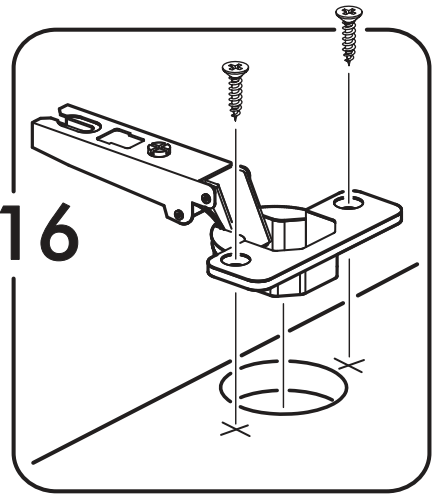

 1 2 3	<b>AI</b>		 L=mm		
<b>1</b>	Бок левый / Left side	<b>1</b>	<b>2180</b>	<b>500</b>	<b>1/5</b>
<b>2</b>	Бок правый / Right side	<b>1</b>	<b>2180</b>	<b>500</b>	<b>1/5</b>
<b>3</b>	Перегородка левая / Left partition	<b>1</b>	<b>2084</b>	<b>500</b>	<b>1/5</b>
<b>4</b>	Перегородка правая / Right partition	<b>1</b>	<b>2084</b>	<b>500</b>	<b>1/5</b>
<b>5</b>	Фасад / Front	<b>4</b>	<b>2112</b>	<b>396</b>	<b>4/5</b>
<b>6</b>	Крышка / Cap	<b>1</b>	<b>1600</b>	<b>500</b>	<b>2/5</b>
<b>7</b>	Вязка / Knitting	<b>1</b>	<b>1568</b>	<b>500</b>	<b>2/5</b>
<b>8</b>	Вязка / Knitting	<b>1</b>	<b>768</b>	<b>500</b>	<b>3/5</b>
<b>9</b>	Вязка / Knitting	<b>2</b>	<b>384</b>	<b>500</b>	<b>3/5</b>
<b>10</b>	Полка / Shelf	<b>6</b>	<b>384</b>	<b>500</b>	<b>3/5</b>
<b>11</b>	Цоколь / The base	<b>2</b>	<b>1568</b>	<b>80</b>	<b>2/5</b>
<b>12</b>	Задняя стенка / Back wall	<b>5</b>	<b>1596</b>	<b>421</b>	<b>2/5</b>
<b>13</b>	Штанга / Barbell	<b>1</b>	<b>764</b>		<b>2/5</b>
<b>14</b>	Соединитель ДВП / Connector	<b>4</b>	<b>1566</b>		<b>2/5</b>

1.

2.

3.

x16

4.

x2

5

x16

Ø5 mm

x16

5

x2

5.1

1 2 3	<b>AI</b>			
<b>1*</b>	Зеркало / Mirror	<b>1</b>	<b>1900</b>	<b>300</b>
				<b>1/1</b>

Внимание! Монтаж зеркал/стекло к фасадам производится самостоятельно на двусторонний скотч и/или кляймеры (входит в комплект).  
**ОБЯЗАТЕЛЬНО** для крепления необходимо использовать монтажный клей «жидкие гвозди» (приобретается отдельно).