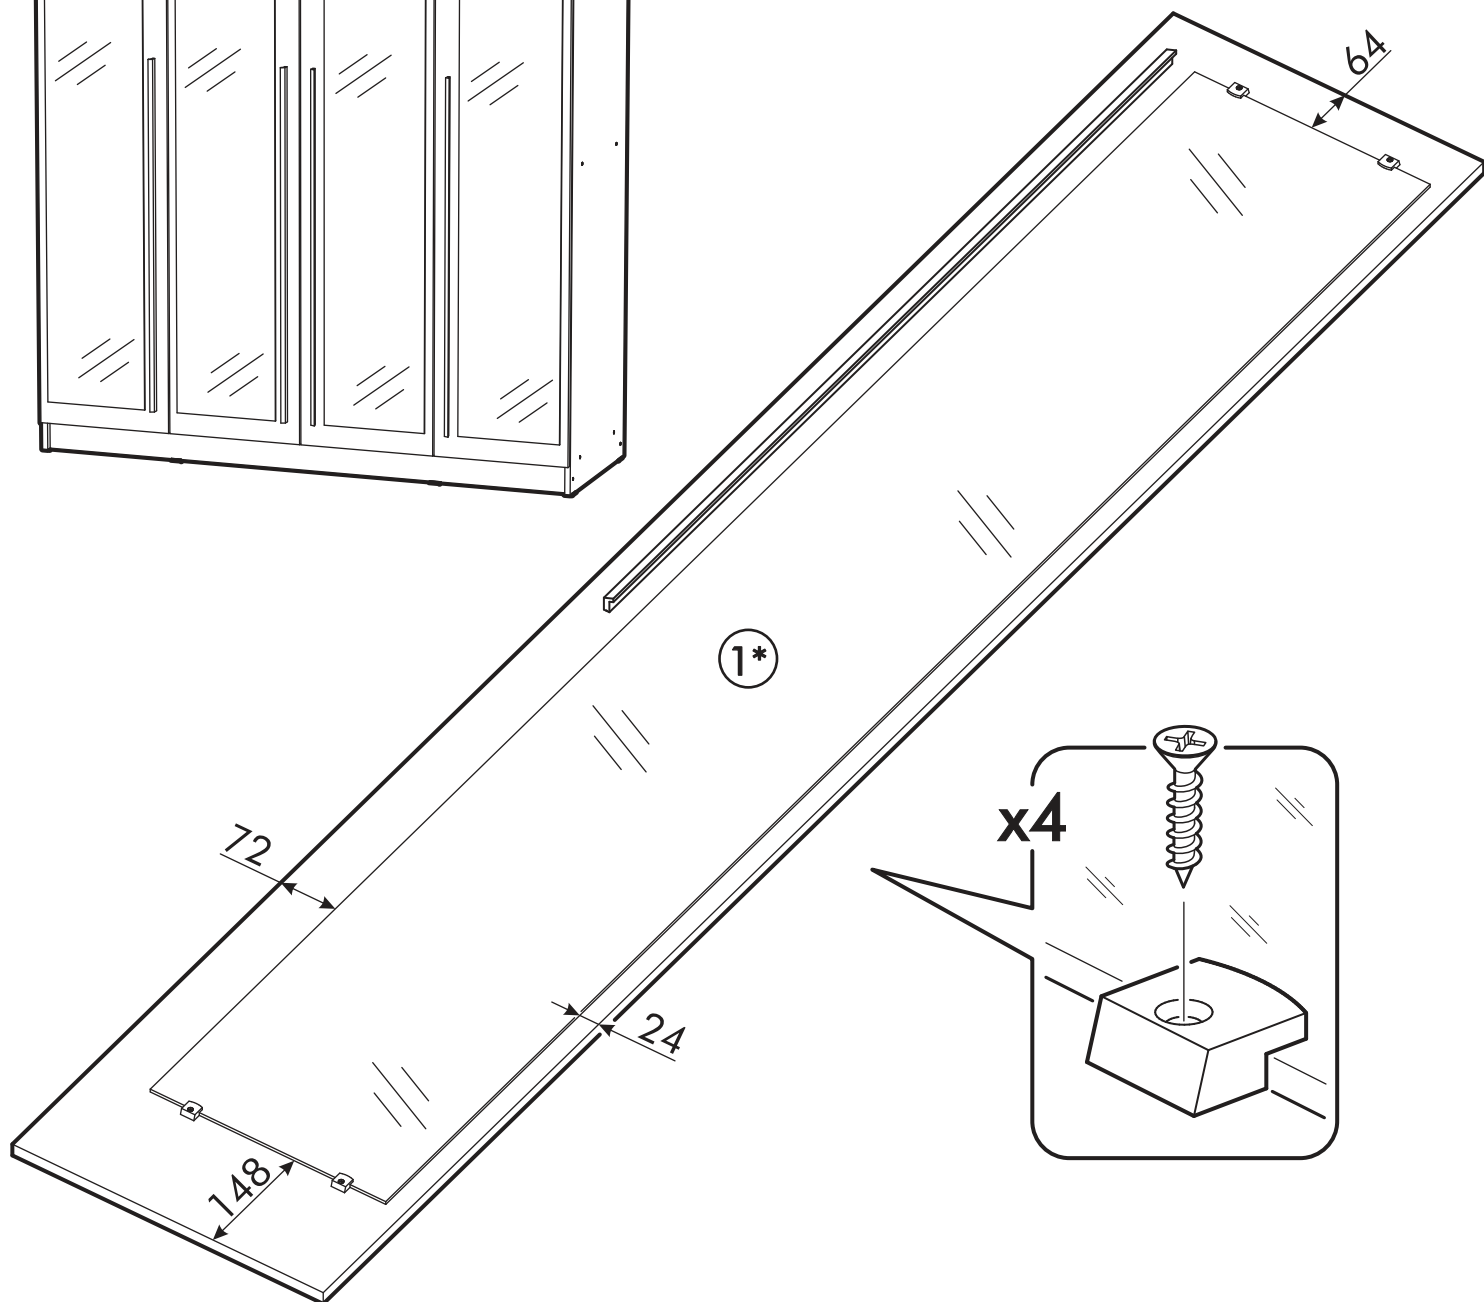

Ø5 mm

x16

5

x2

5.1

1 2 3	<b>AI</b>			
<b>1*</b>	Зеркало / Mirror	<b>1</b>	<b>1900</b>	<b>300</b>
				<b>1/1</b>

Внимание! Монтаж зеркал/стекло к фасадам производится самостоятельно на двусторонний скотч и/или кляймеры (входит в комплект).  
**ОБЯЗАТЕЛЬНО** для крепления необходимо использовать монтажный клей «жидкие гвозди» (приобретается отдельно).