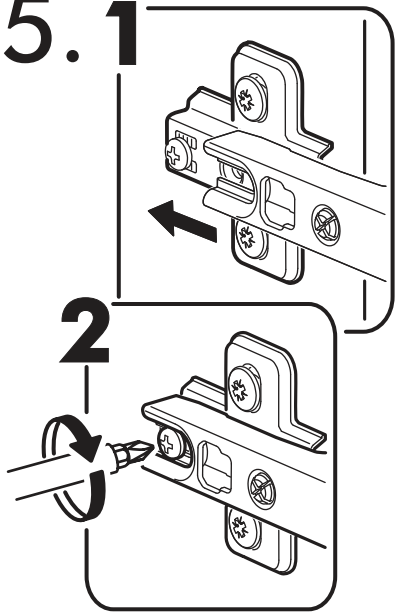

 1 2 3	<b>AI</b>		 L=mm		
<b>1</b>	Бок левый / Left side	<b>1</b>	<b>2180</b>	<b>500</b>	<b>1/5</b>
<b>2</b>	Бок правый / Right side	<b>1</b>	<b>2180</b>	<b>500</b>	<b>1/5</b>
<b>3</b>	Перегородка левая / Left partition	<b>1</b>	<b>2084</b>	<b>500</b>	<b>1/5</b>
<b>4</b>	Перегородка правая / Right partition	<b>1</b>	<b>2084</b>	<b>500</b>	<b>1/5</b>
<b>5</b>	Фасад / Front	<b>4</b>	<b>2112</b>	<b>396</b>	<b>4/5</b>
<b>6</b>	Крышка / Cap	<b>1</b>	<b>1600</b>	<b>500</b>	<b>2/5</b>
<b>7</b>	Вязка / Knitting	<b>1</b>	<b>1568</b>	<b>500</b>	<b>2/5</b>
<b>8</b>	Вязка / Knitting	<b>1</b>	<b>768</b>	<b>500</b>	<b>3/5</b>
<b>9</b>	Вязка / Knitting	<b>2</b>	<b>384</b>	<b>500</b>	<b>3/5</b>
<b>10</b>	Полка / Shelf	<b>6</b>	<b>384</b>	<b>500</b>	<b>3/5</b>
<b>11</b>	Цоколь / The base	<b>2</b>	<b>1568</b>	<b>80</b>	<b>2/5</b>
<b>12</b>	Задняя стенка / Back wall	<b>5</b>	<b>1596</b>	<b>421</b>	<b>2/5</b>
<b>13</b>	Штанга / Barbell	<b>1</b>	<b>764</b>		<b>2/5</b>
<b>14</b>	Соединитель ДВП / Connector	<b>4</b>	<b>1566</b>		<b>2/5</b>

Ø5 mm

x16

5

x2

5.1

1 2 3	<b>AI</b>			
<b>1*</b>	Зеркало / Mirror	<b>1</b>	<b>1900</b>	<b>300</b>
				<b>1/1</b>

Внимание! Монтаж зеркал/стекло к фасадам производится самостоятельно на двусторонний скотч и/или кляймеры (входит в комплект).  
**ОБЯЗАТЕЛЬНО** для крепления необходимо использовать монтажный клей «жидкие гвозди» (приобретается отдельно).