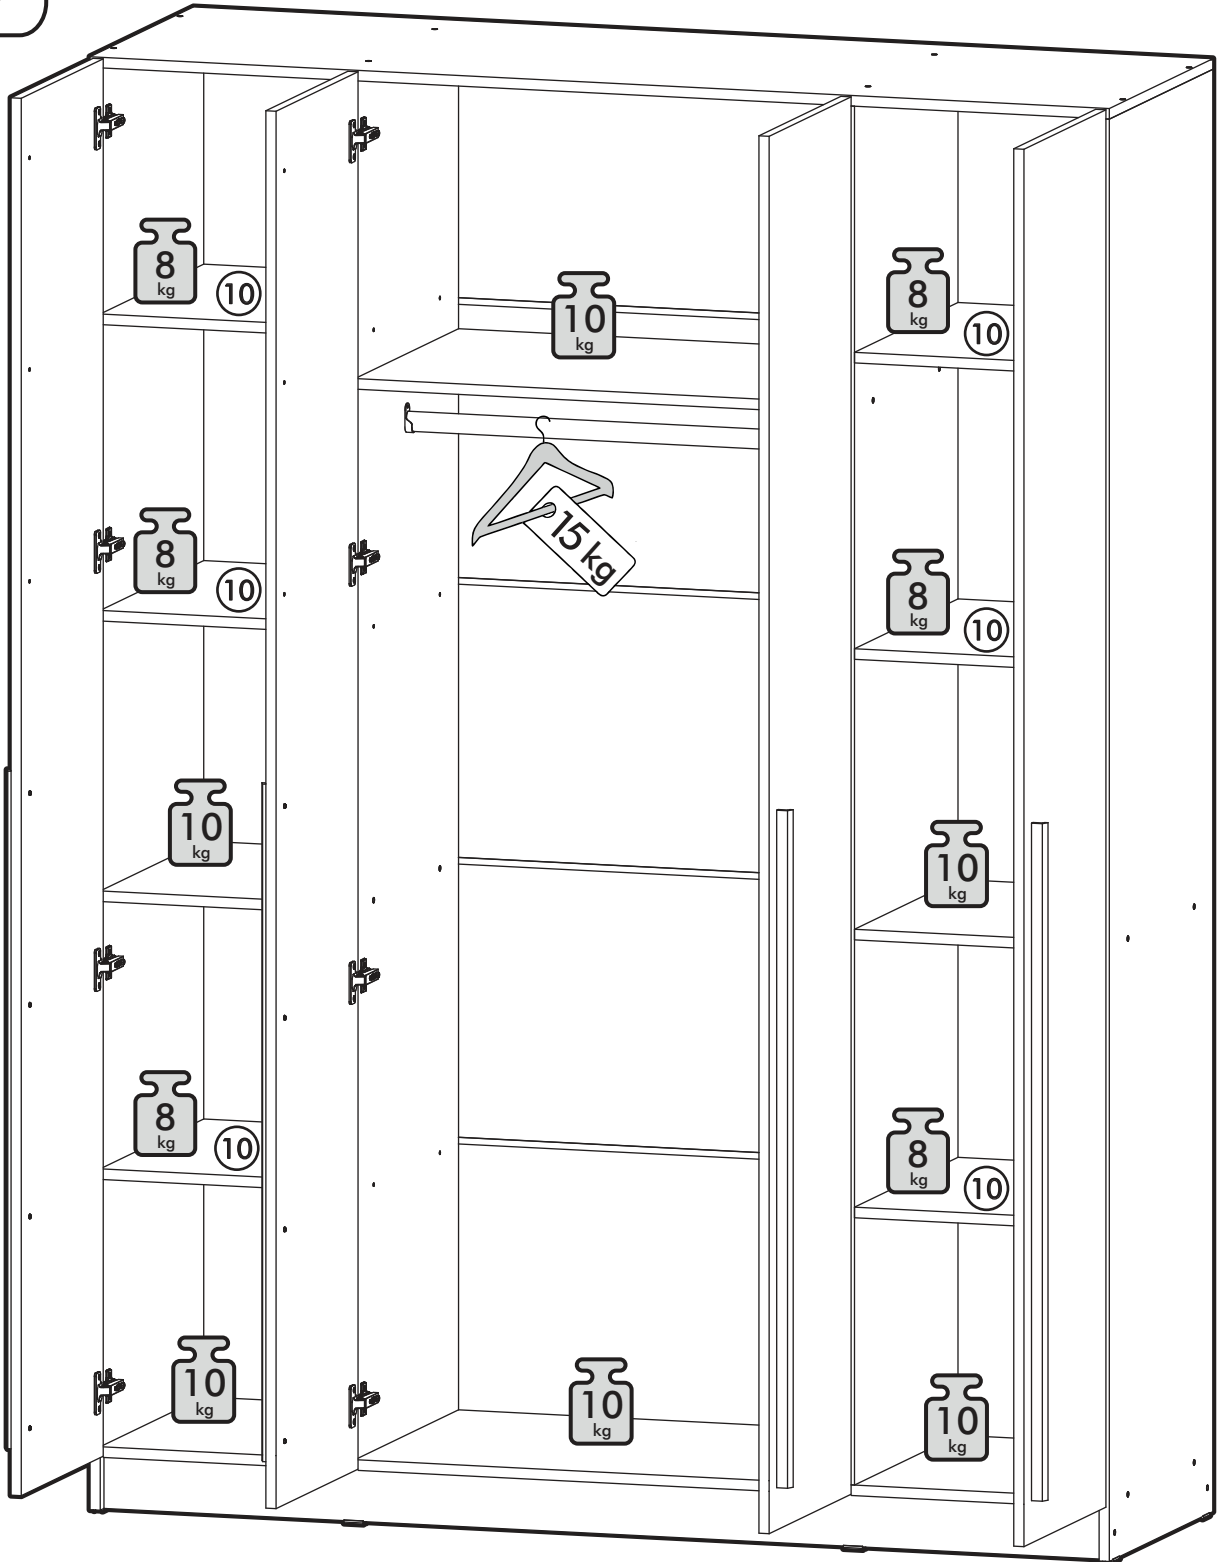

Ø5 mm

x16

5

x2

5.1

1 2 3	<b>AI</b>			
<b>1*</b>	Зеркало / Mirror	<b>1</b>	<b>1900</b>	<b>300</b>
				<b>1/1</b>

Внимание! Монтаж зеркал/стекло к фасадам производится самостоятельно на двусторонний скотч и/или кляймеры (входит в комплект).  
**ОБЯЗАТЕЛЬНО** для крепления необходимо использовать монтажный клей «жидкие гвозди» (приобретается отдельно).