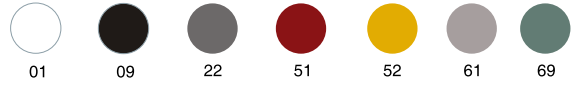

### Color Options

SEAT : PP Finish